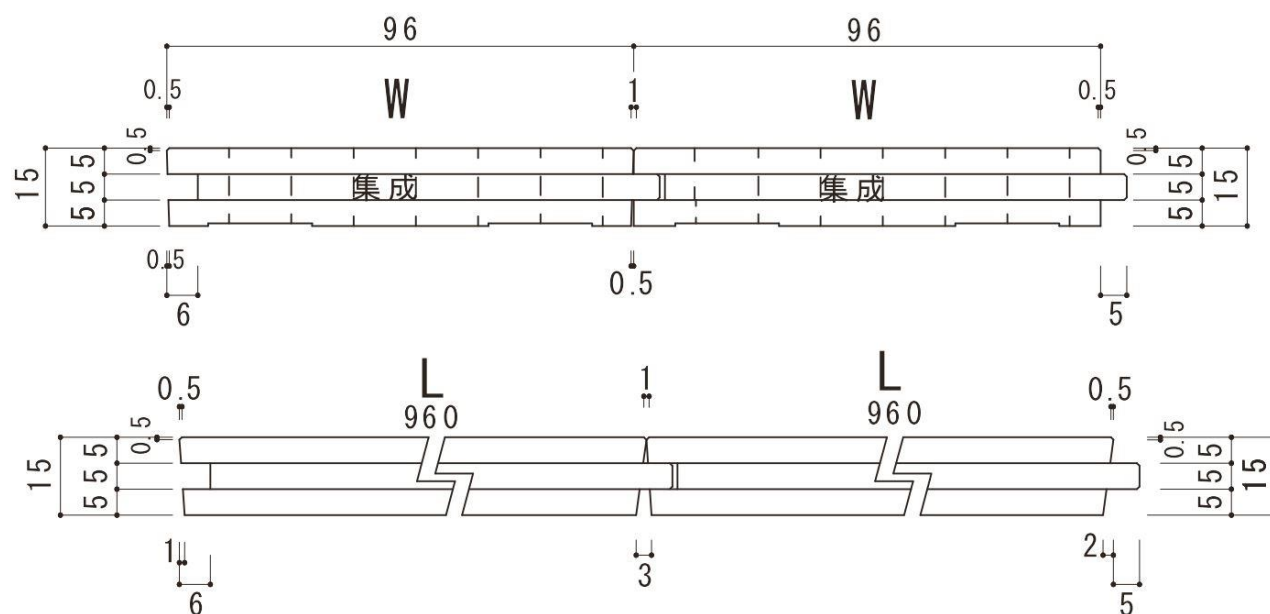

# バンブー

FLB-17

商品名	バンブーフロア	材質	バンブー(集成無垢)
品番	FLB-17	寸法	L=960×W96×T15
加工	燻煙仕上げ		