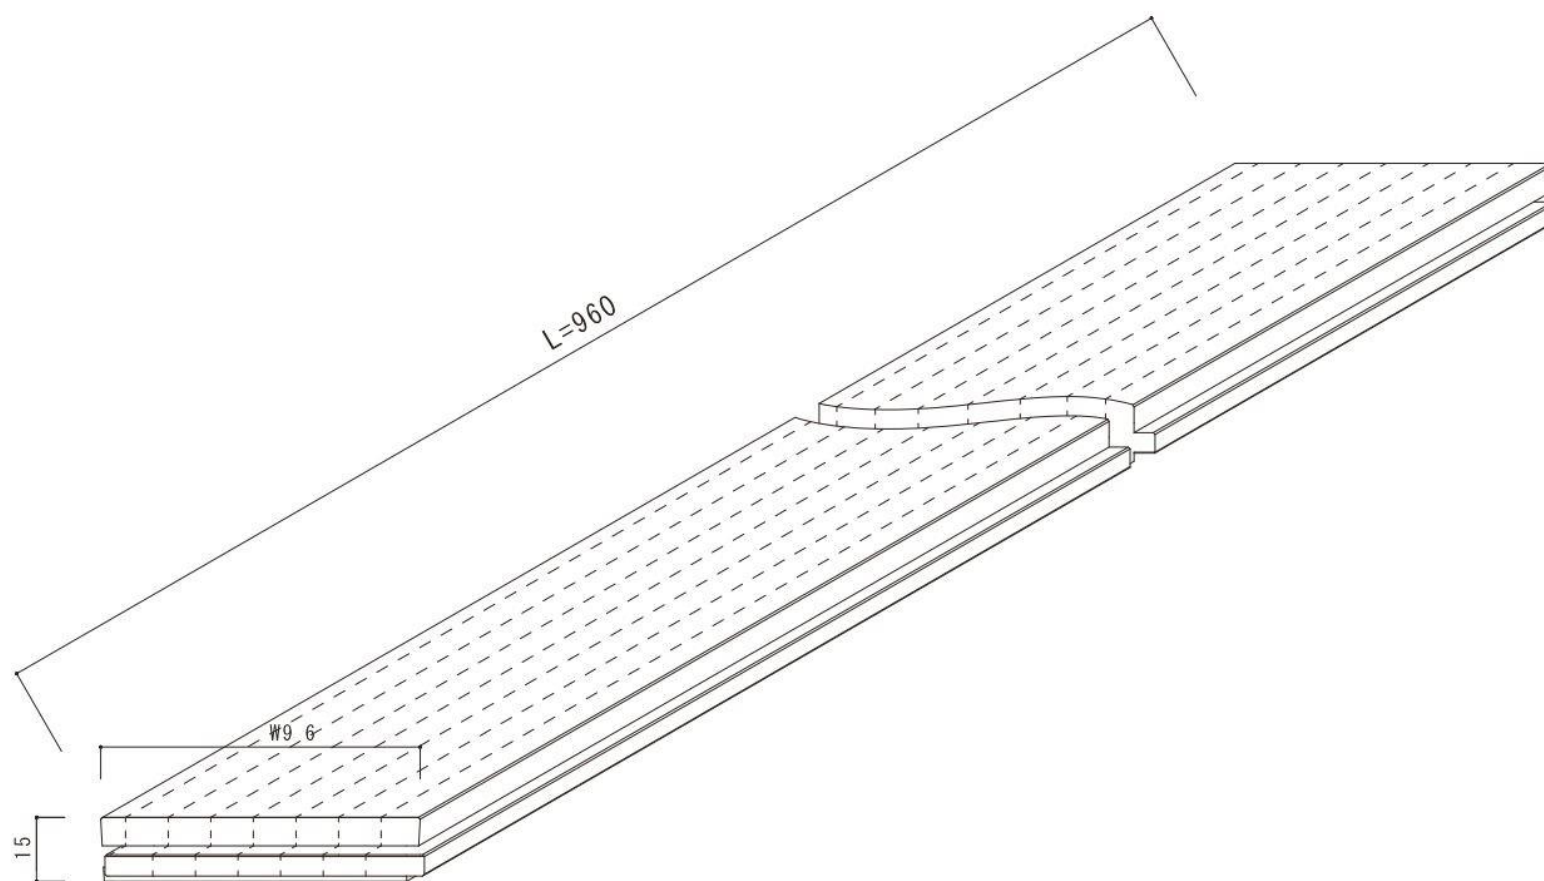

# バンブー

FLB-17

商品名	バンブーフロア	材質	バンブー(集成無垢)
品番	FLB-17	寸法	L=960×W96×T15
加工	燻煙仕上げ		