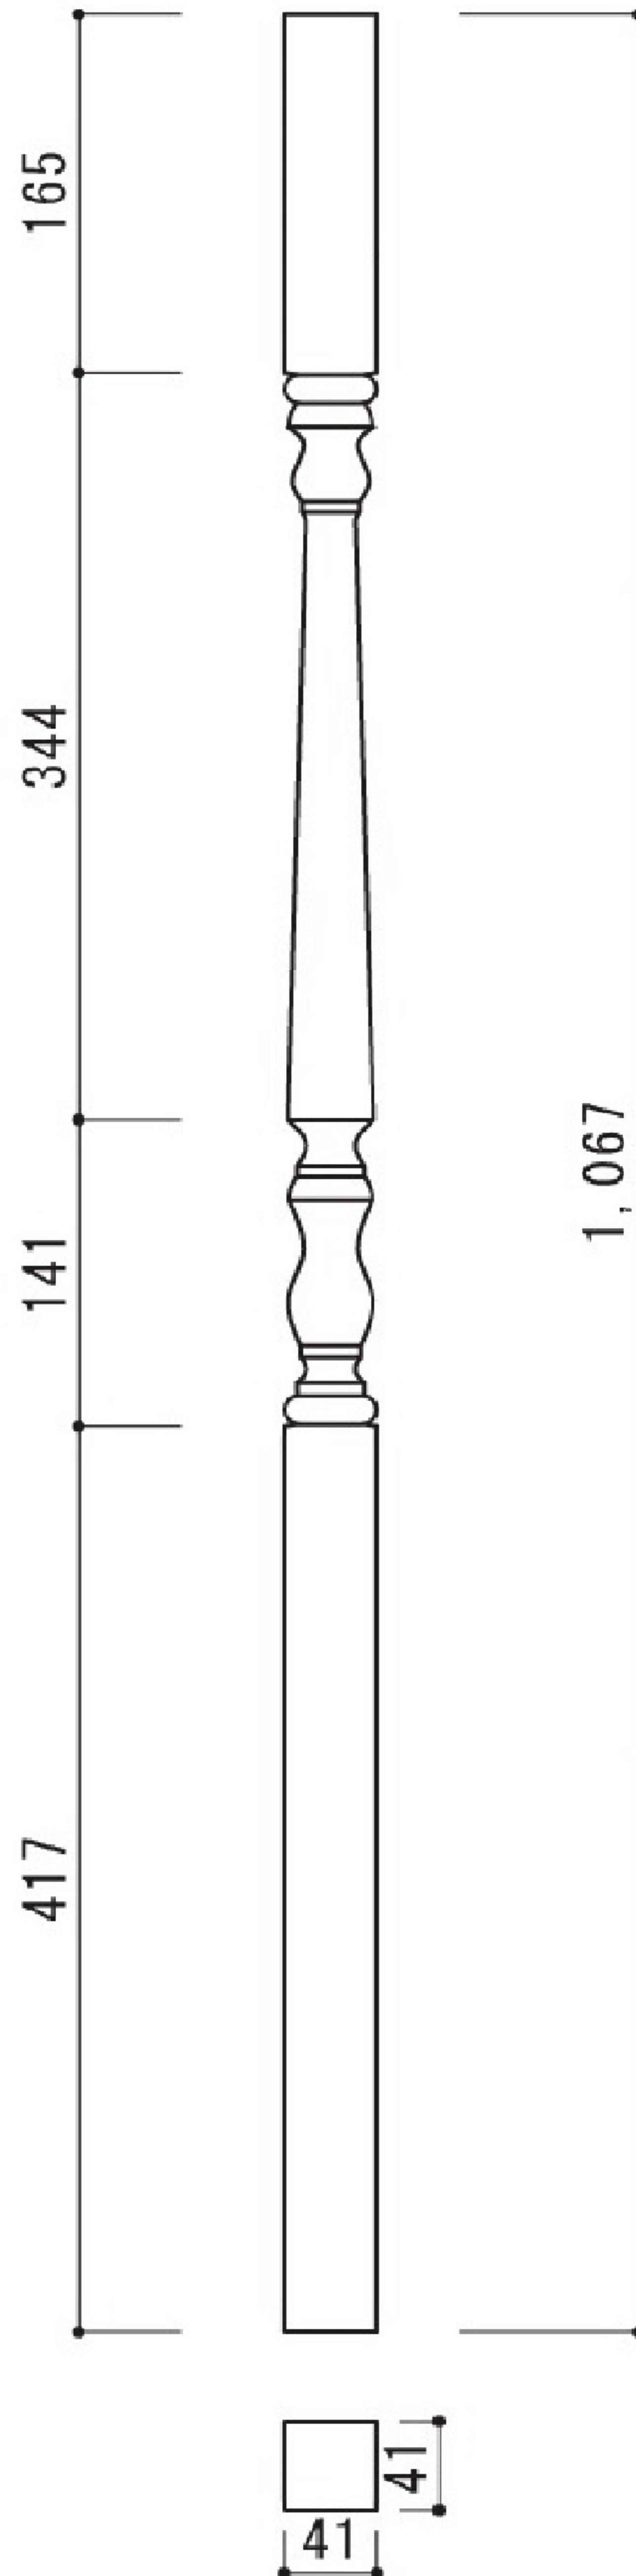

階段部材(へムロック)

・無塗装

STP-71

手すり子

H1,067xW41xD41