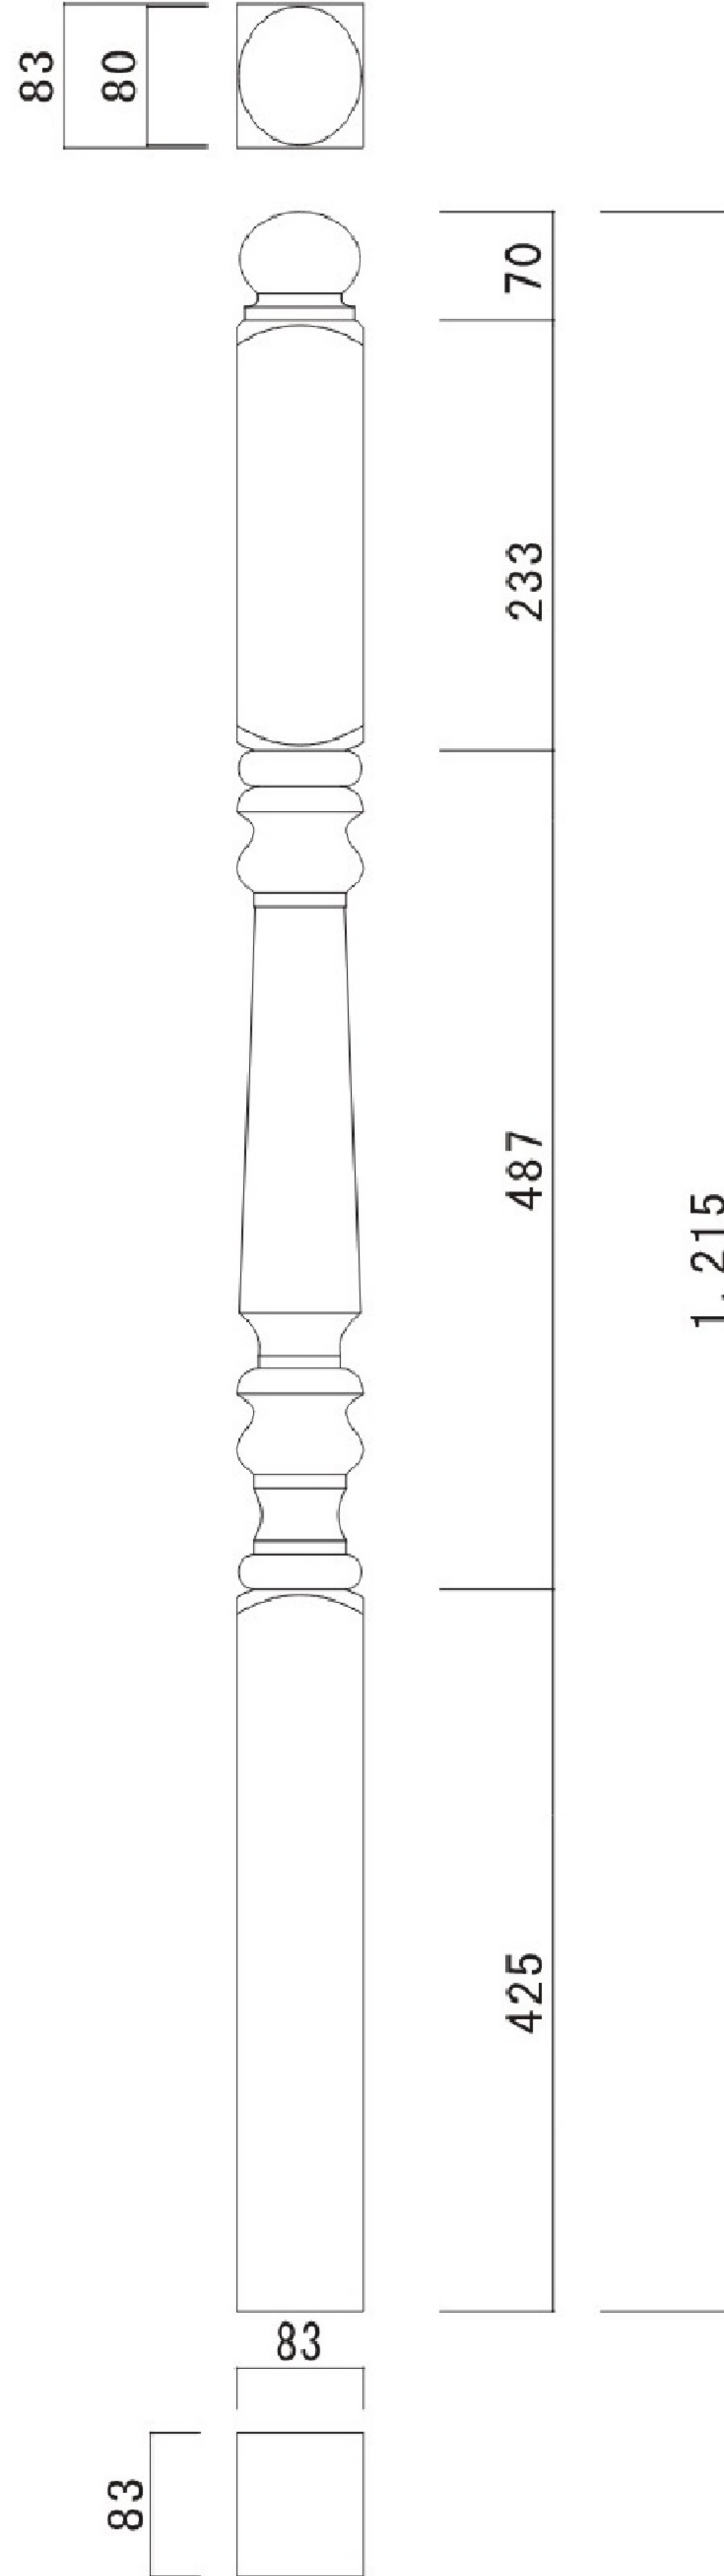

階段部材(へムロック)

・無塗装

STP-61

親柱(頭有り)

H1, 215xW83xD83