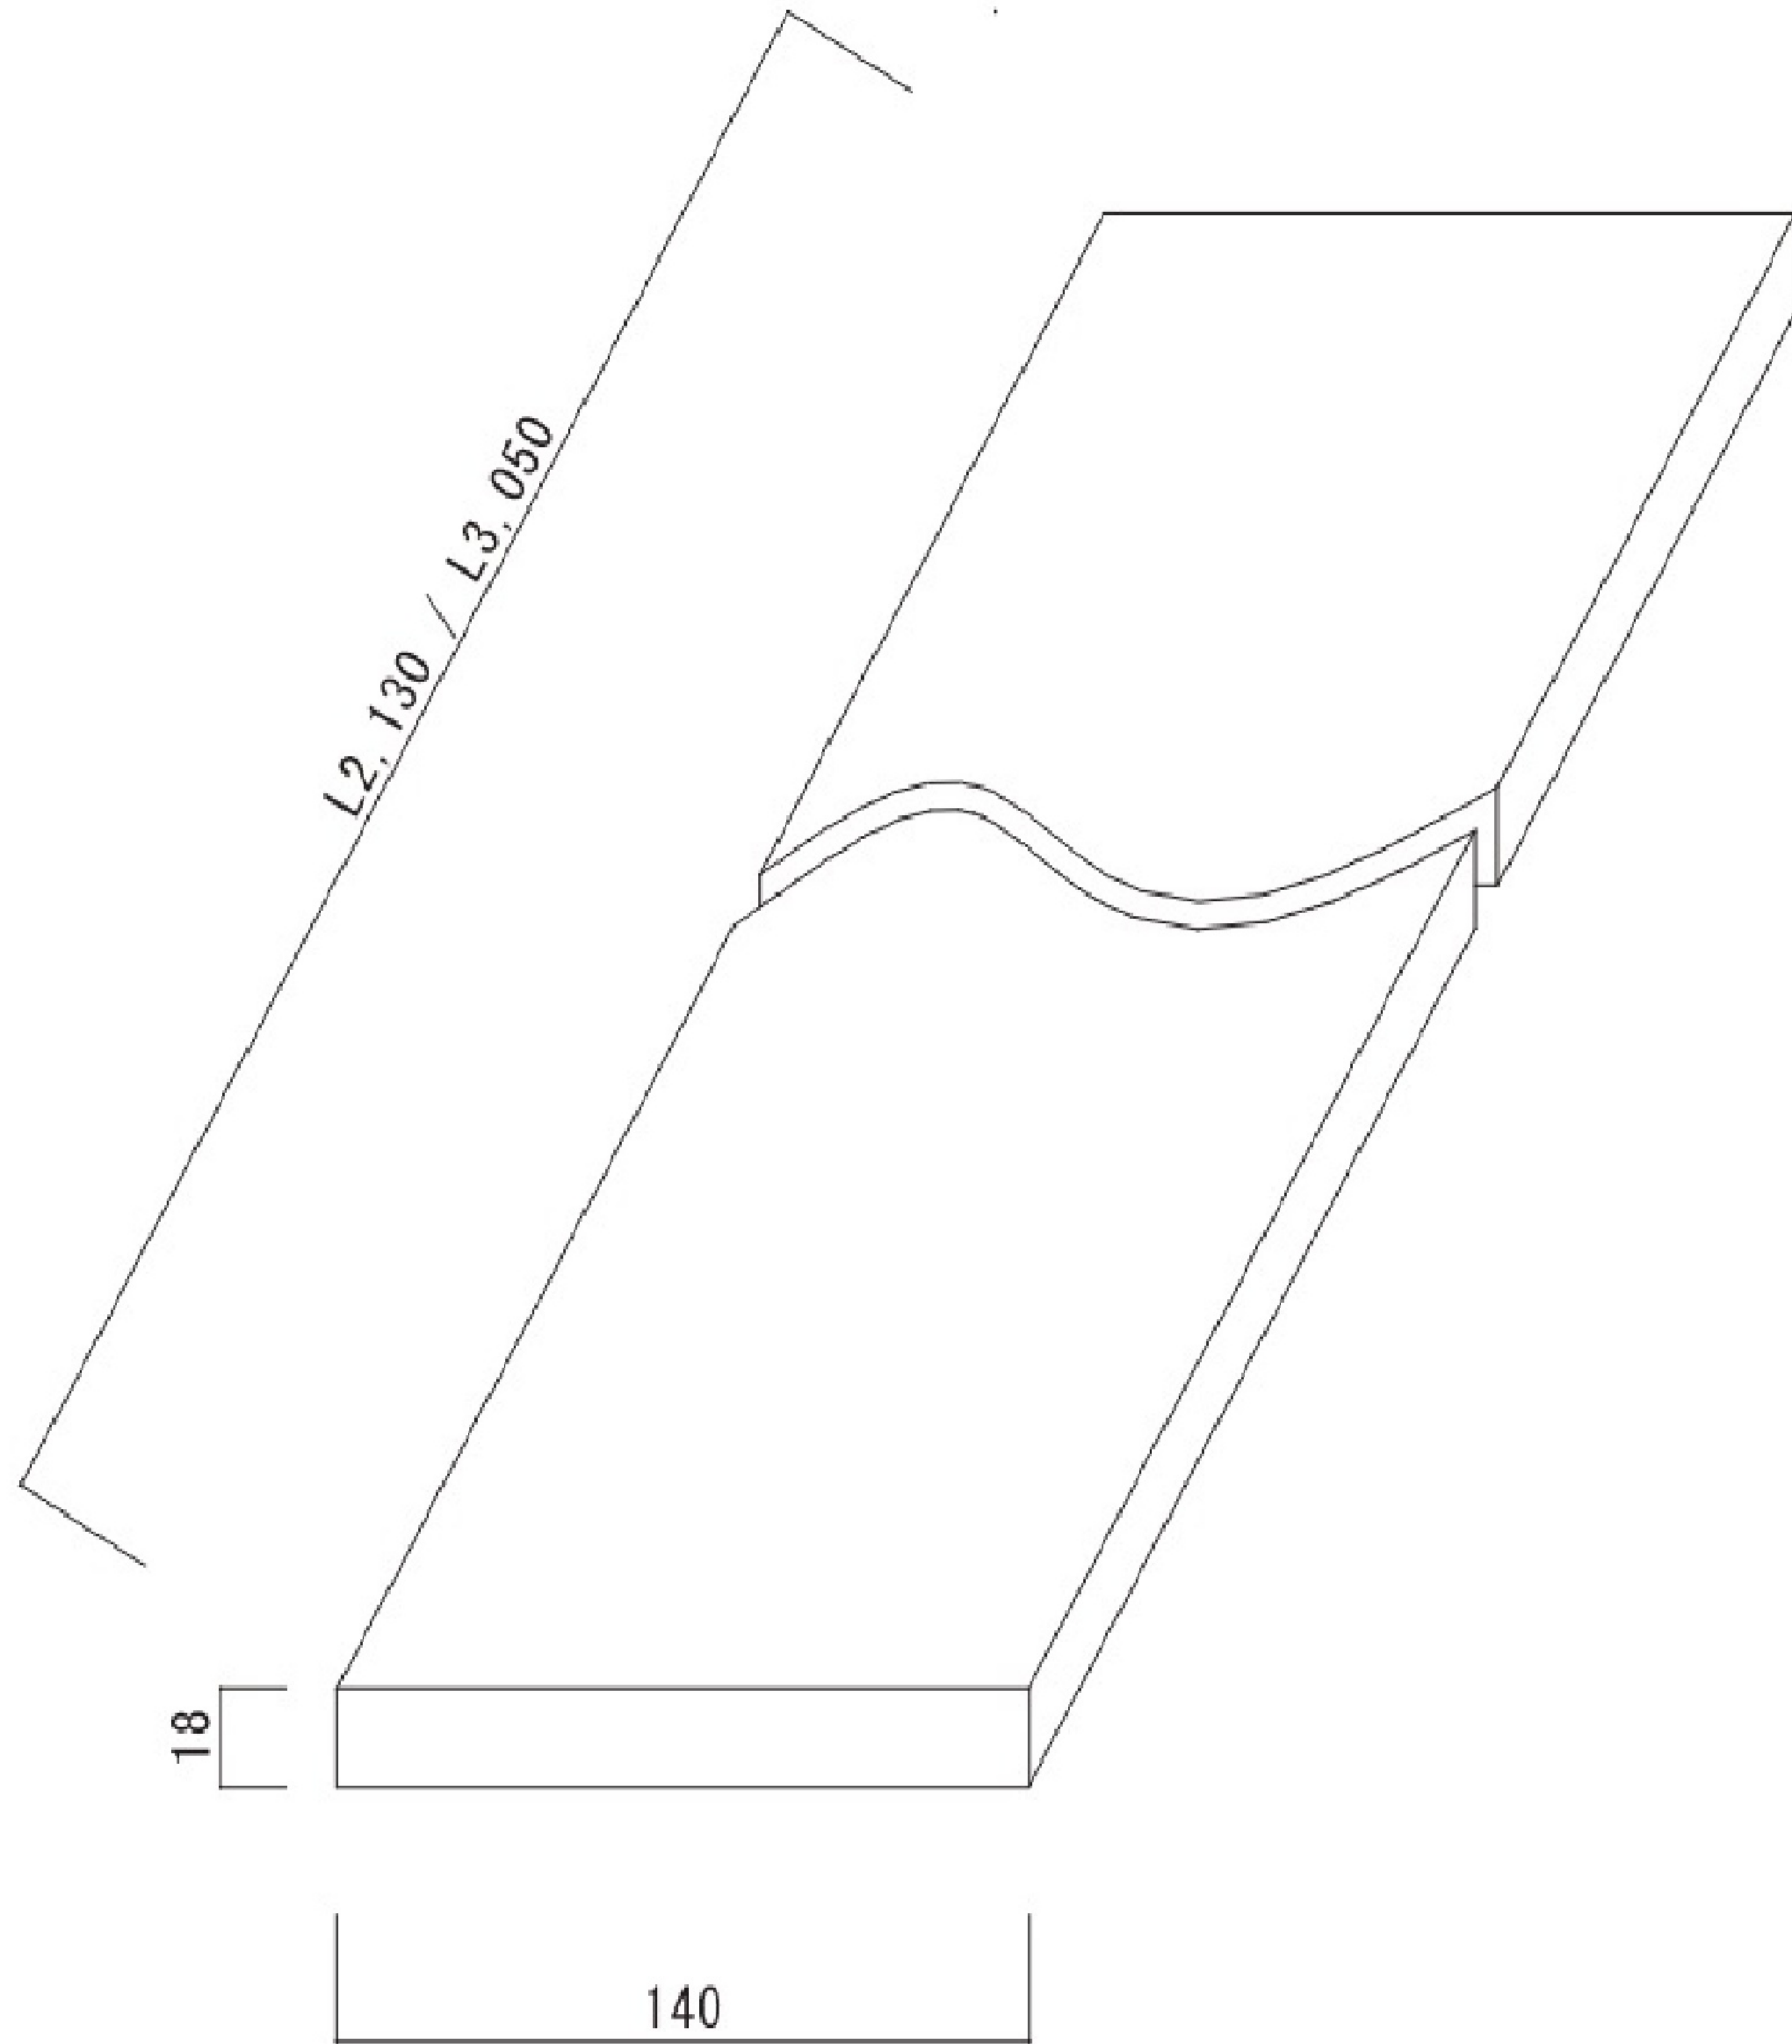

階段部材 (へムロック)

・無塗装

STP-51

ボトムレール (大)

2 L2, 130xW140xT18

3 L3, 050xW140xT18