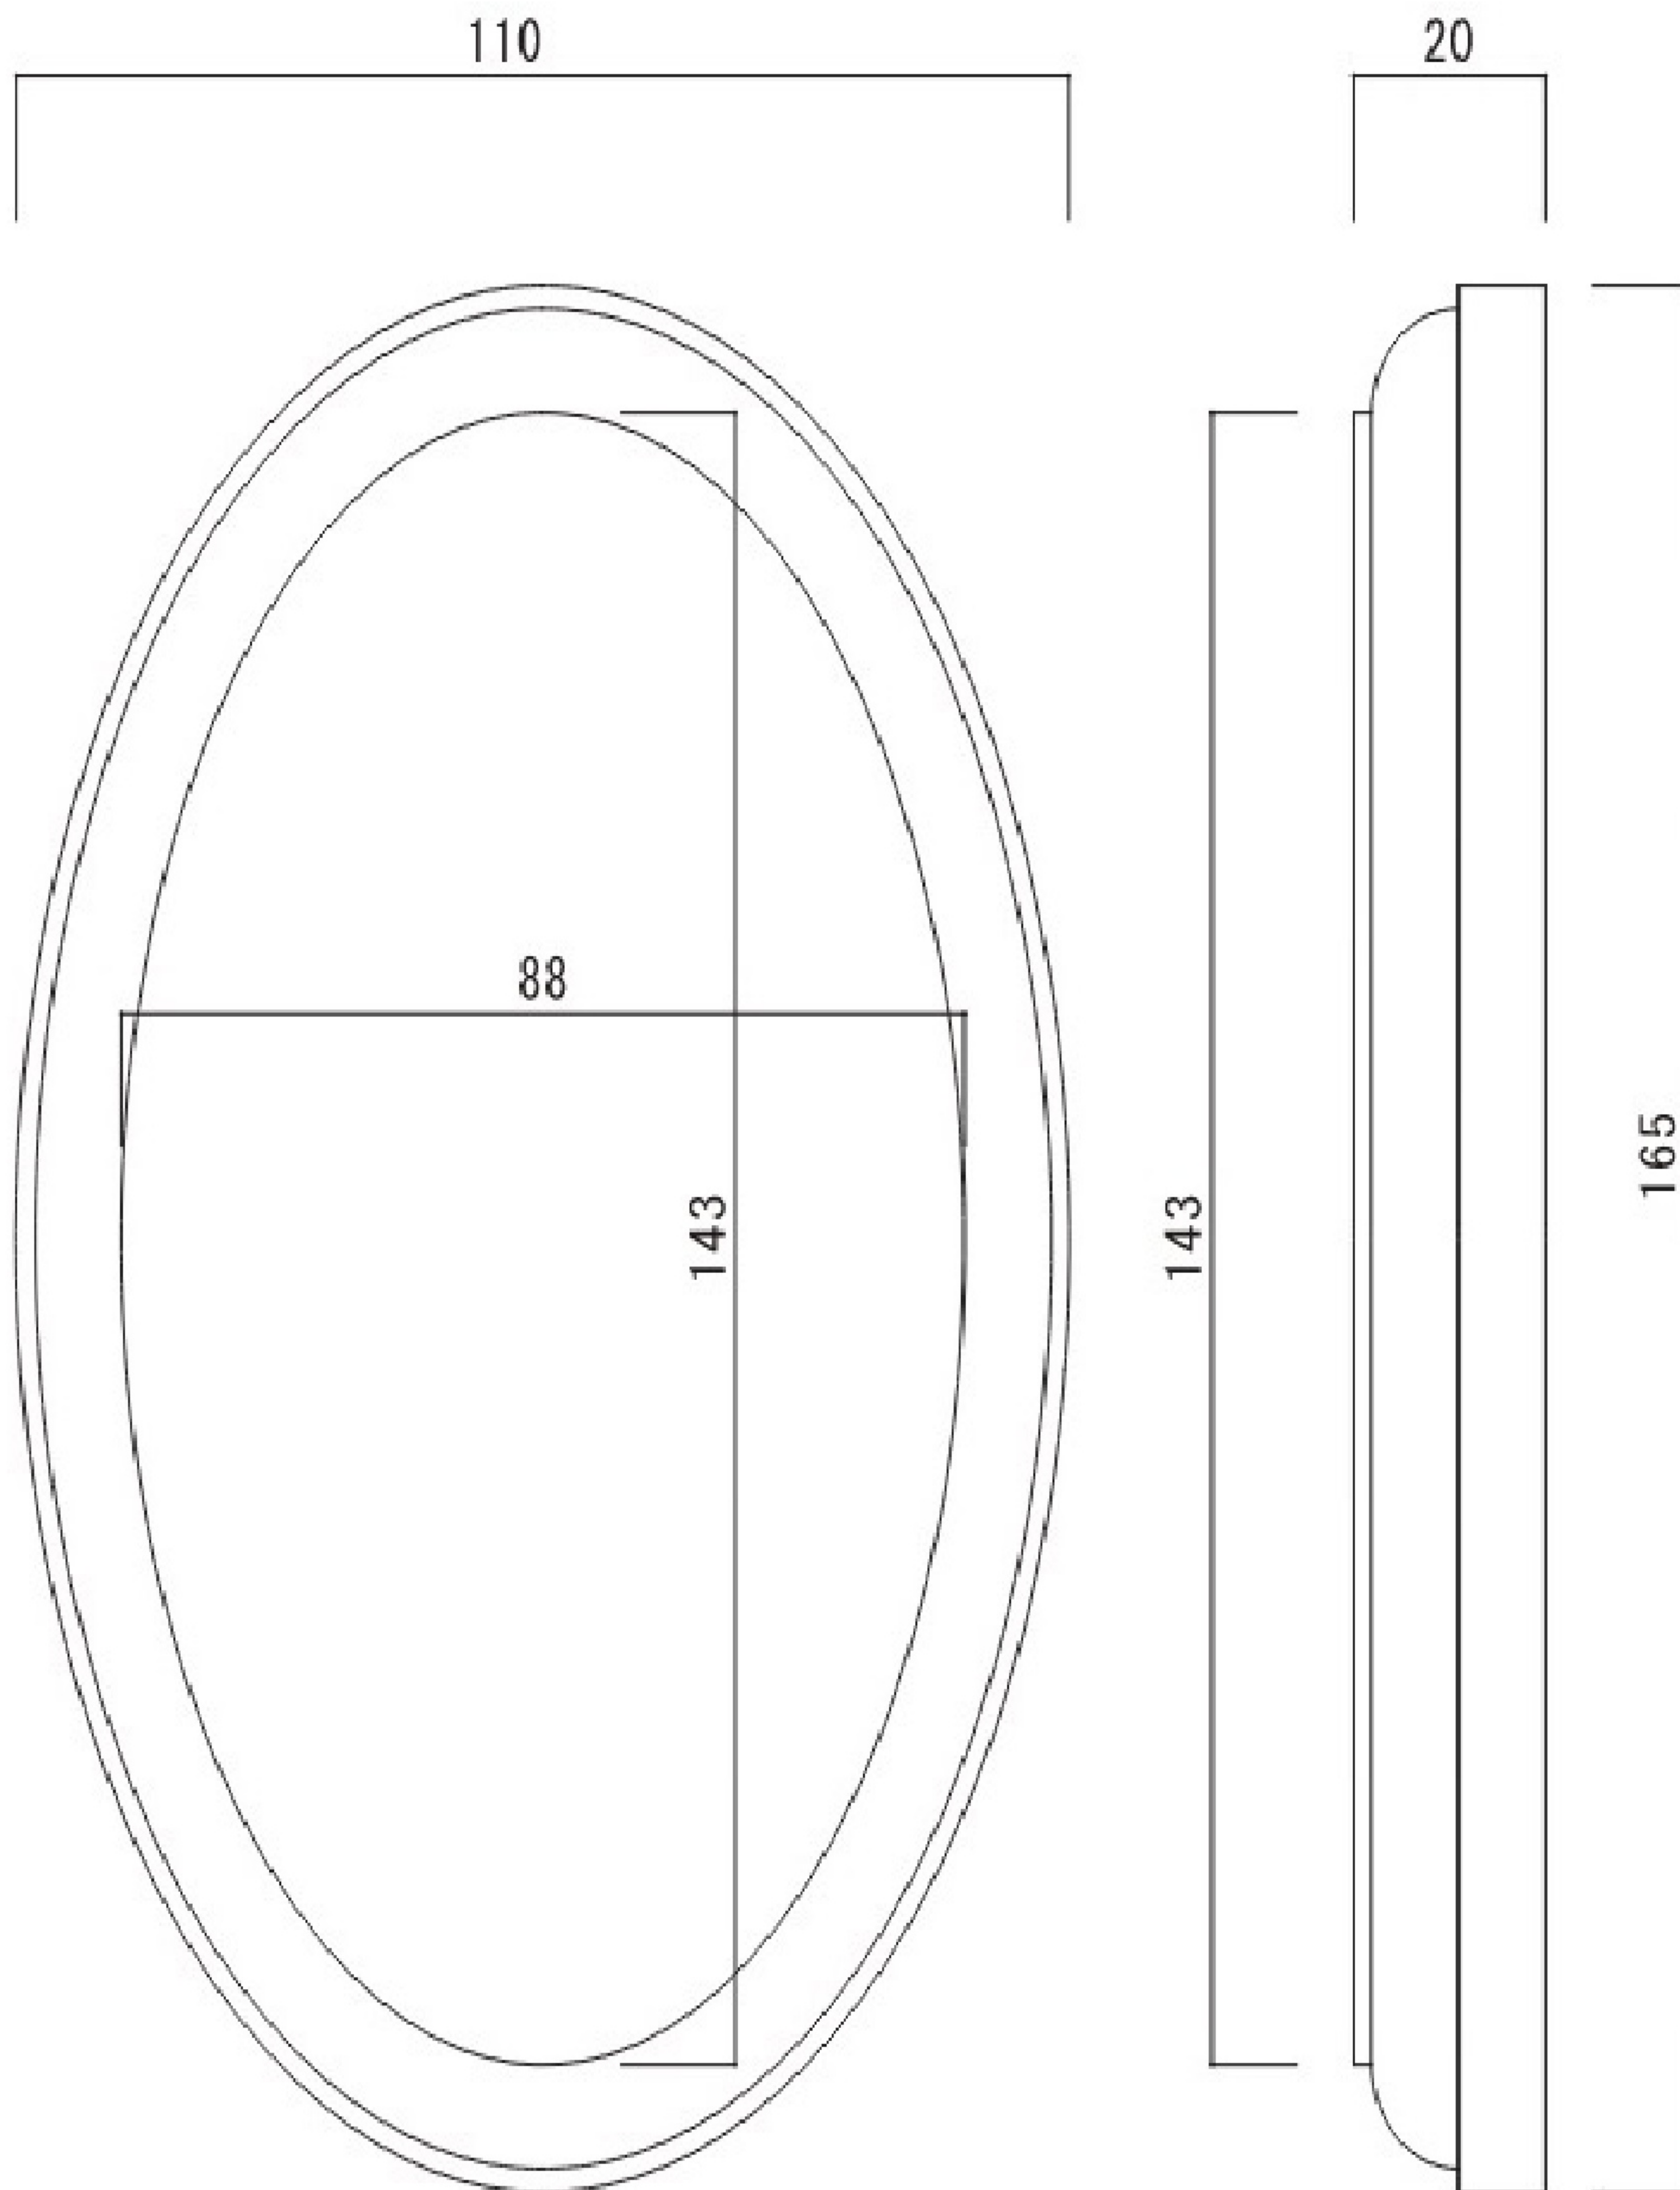

階段部材 (ヘムロック)

・無塗装

STP-31

ロゼット

H165xW110xT20