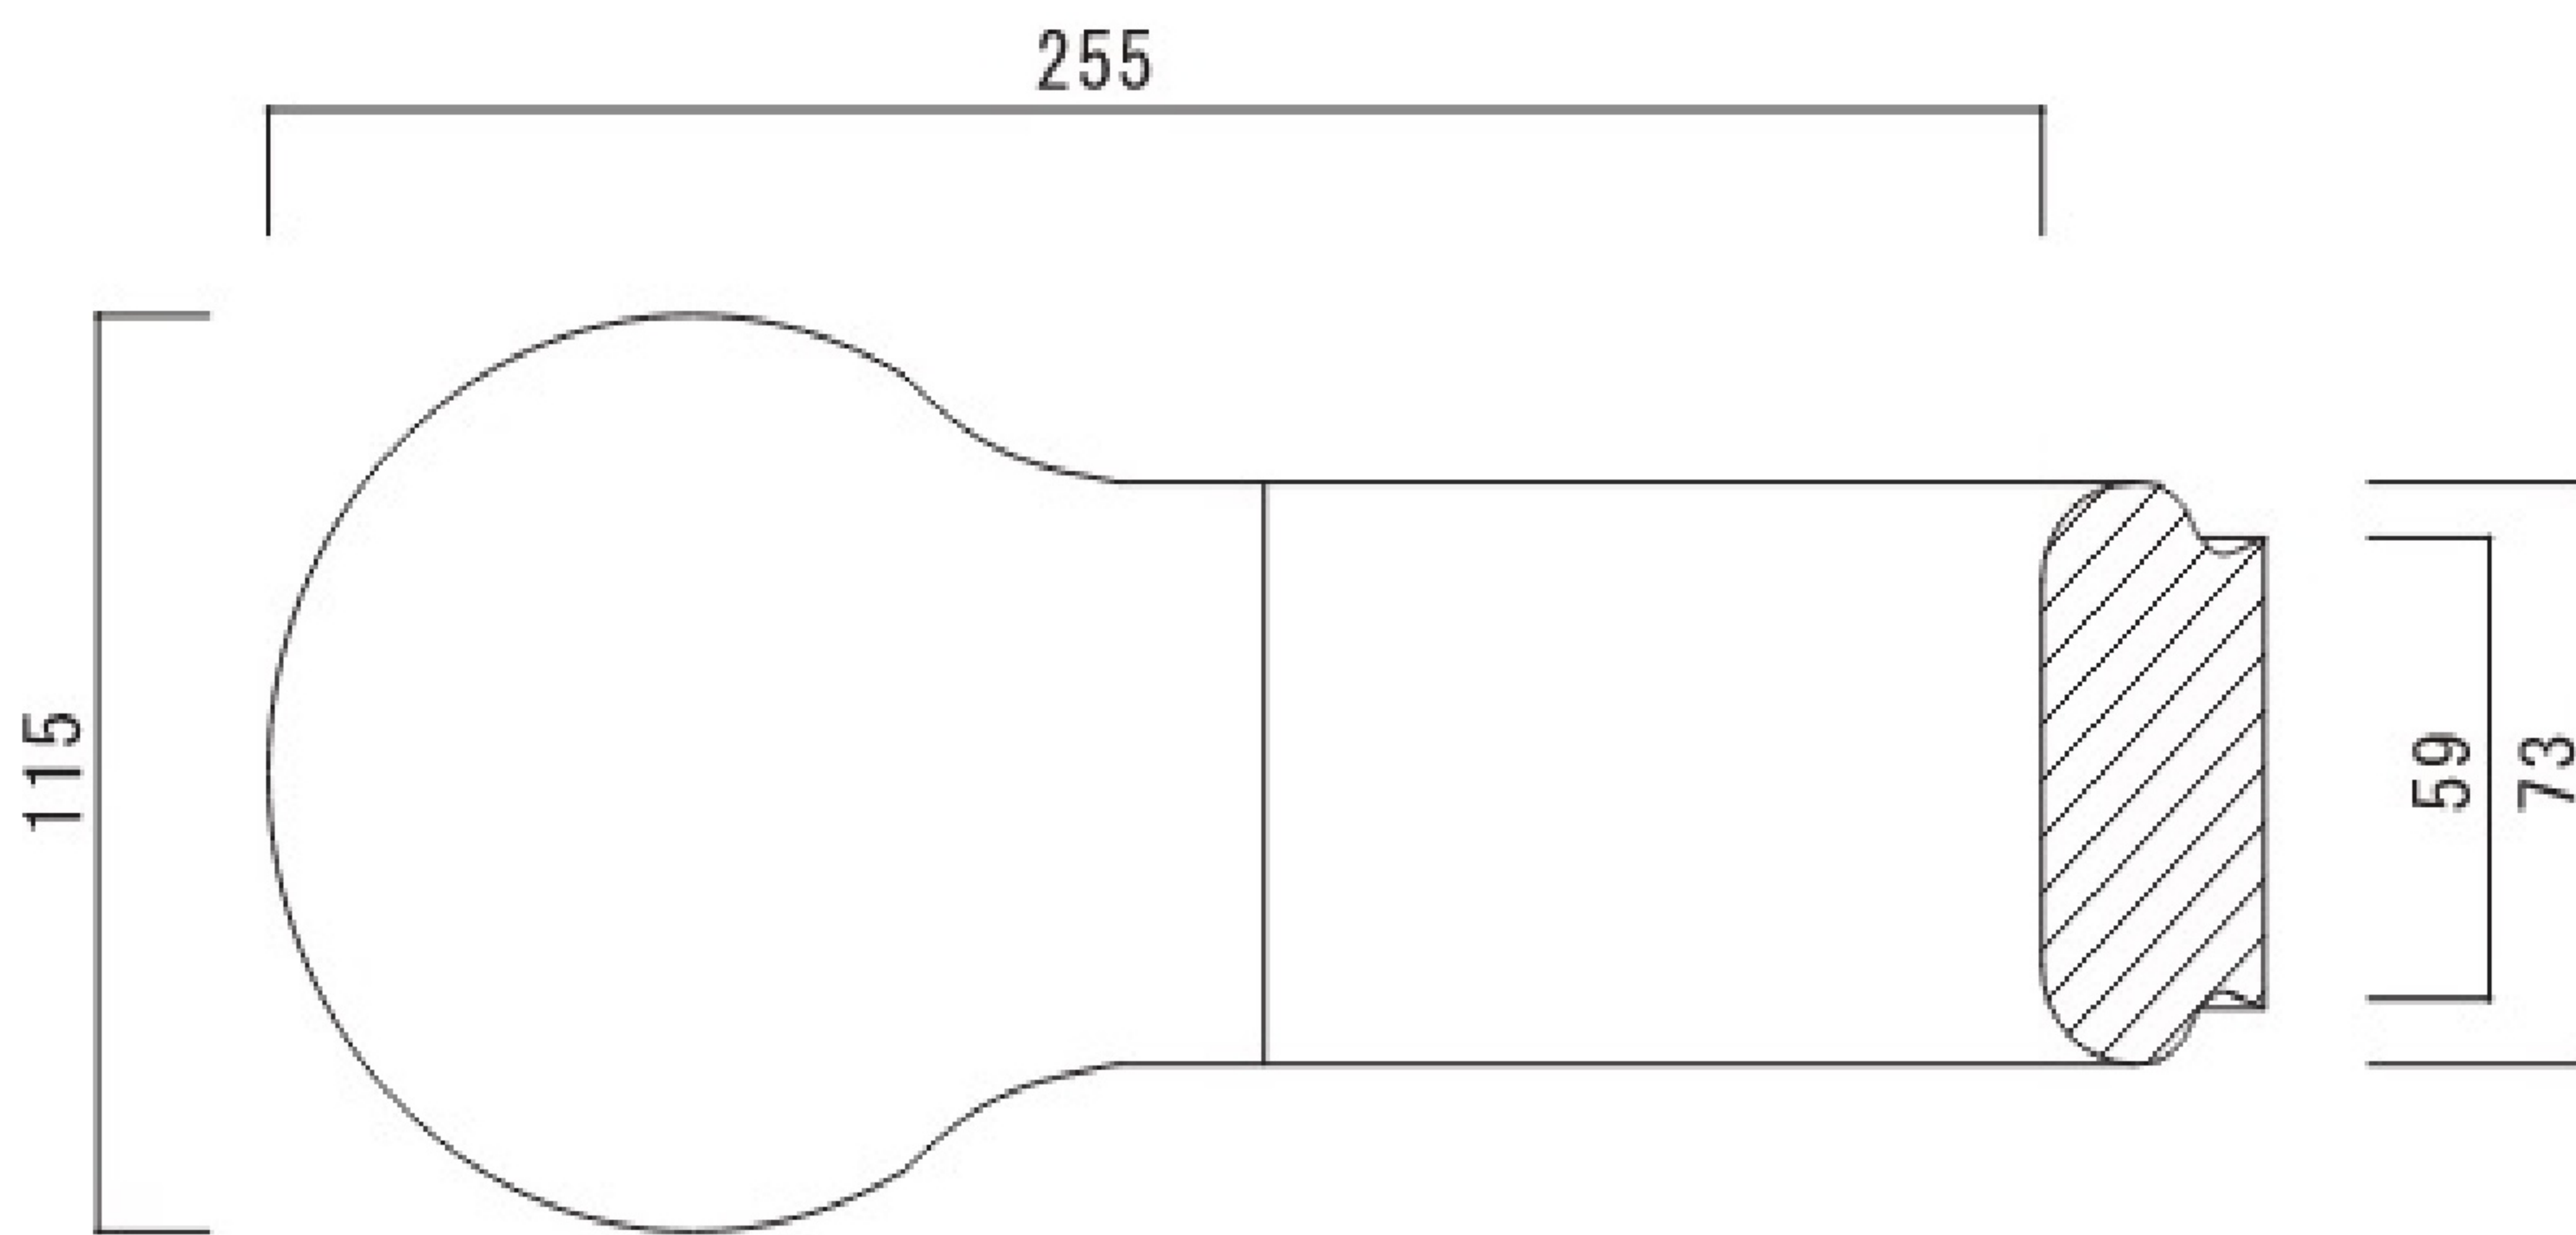

階段部材(へムロック)

・無塗装

STP-15

飾り手すり

L255xW73xT41