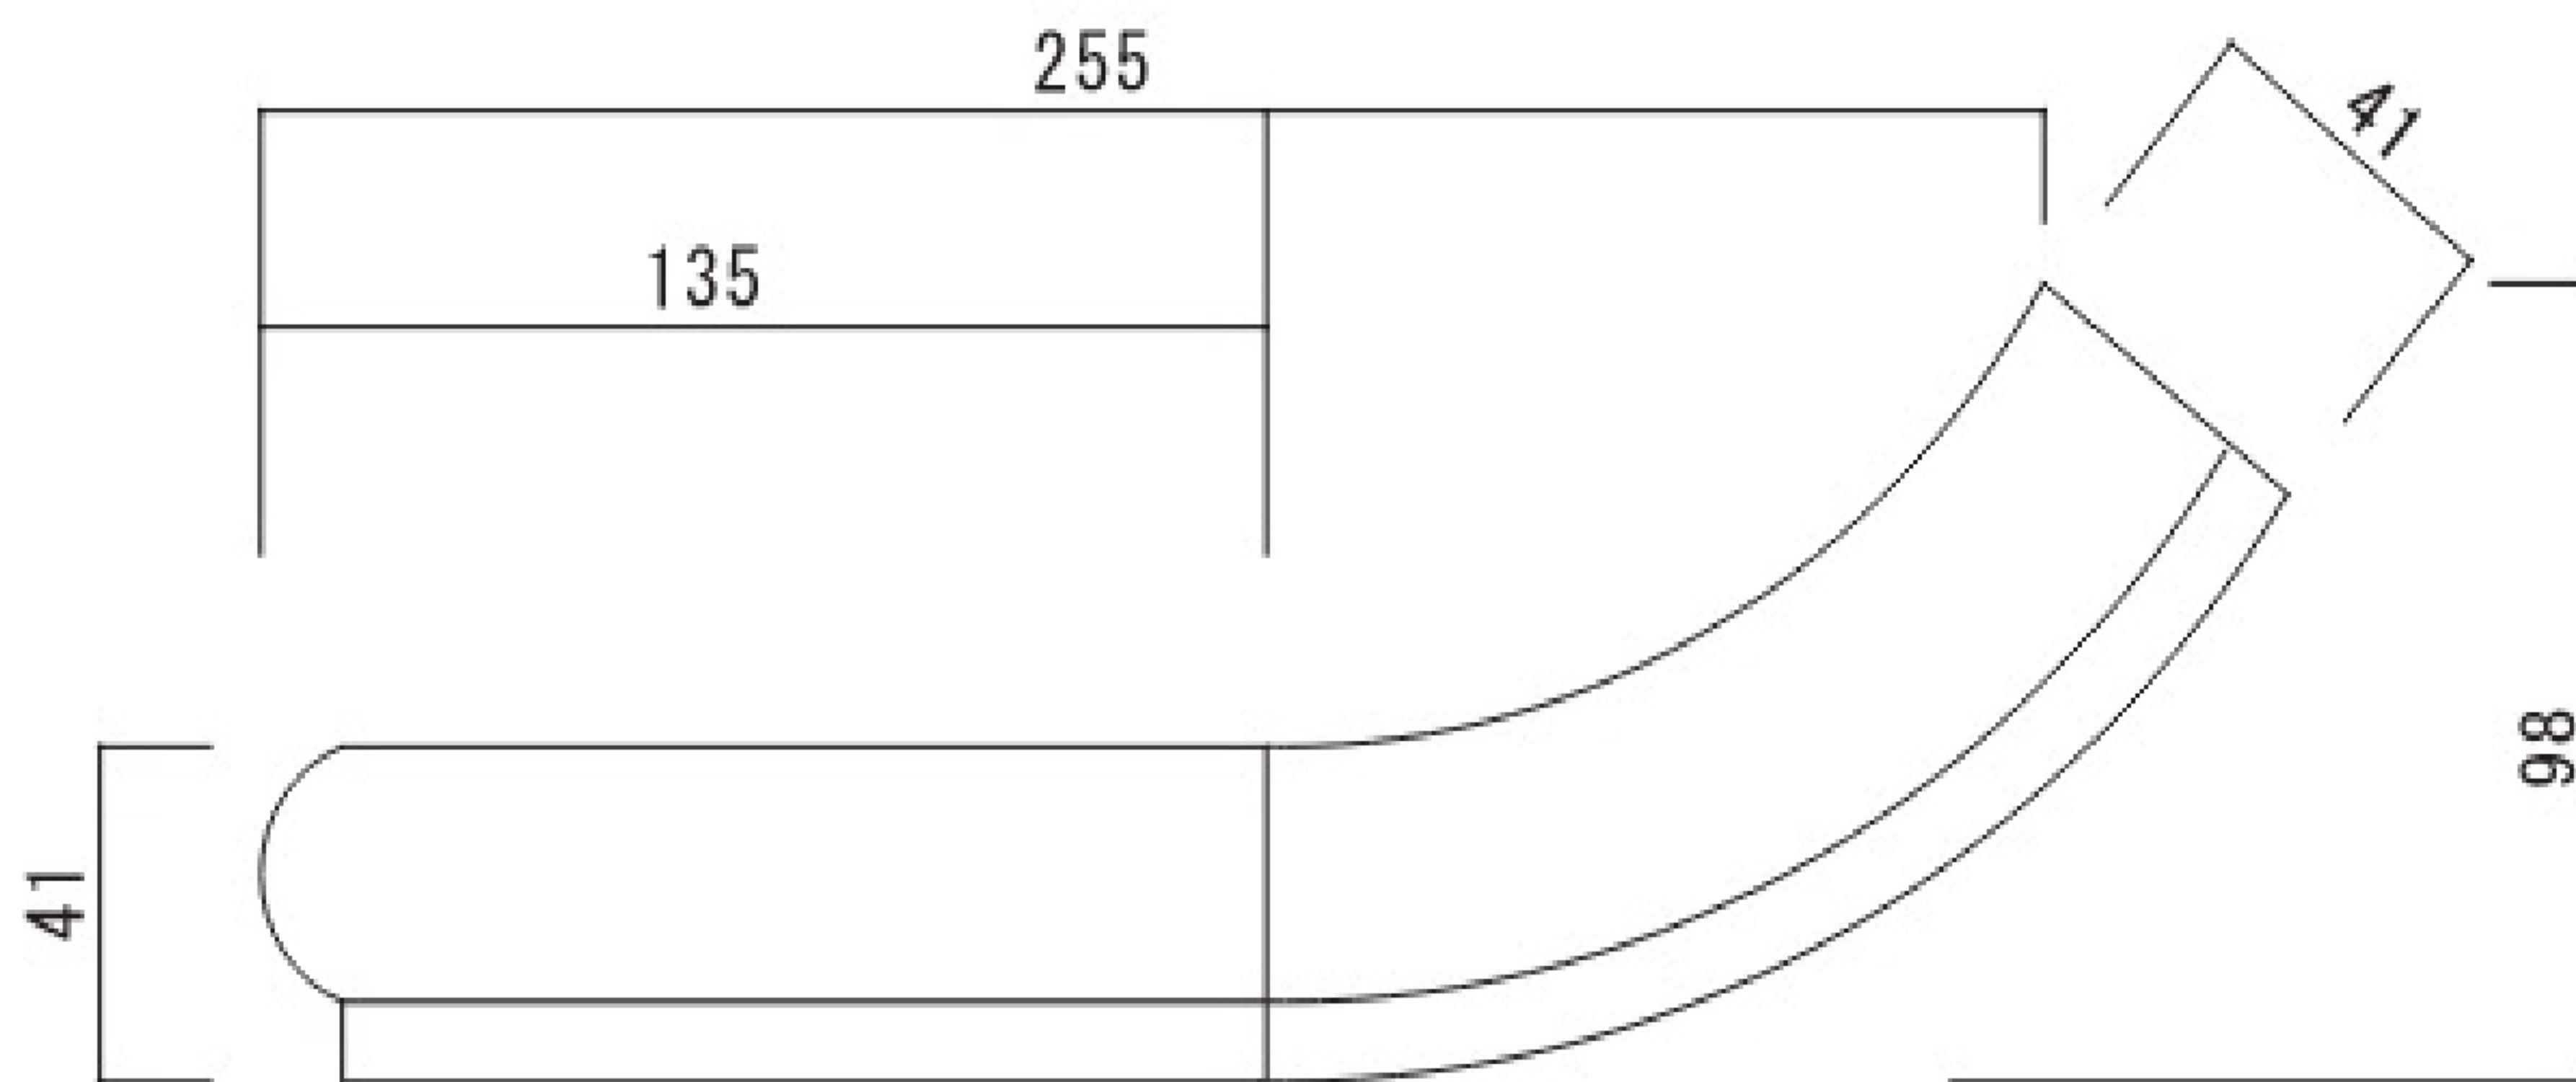

階段部材(へムロック)

・無塗装

STP-15

飾り手すり

L255xW73xT41