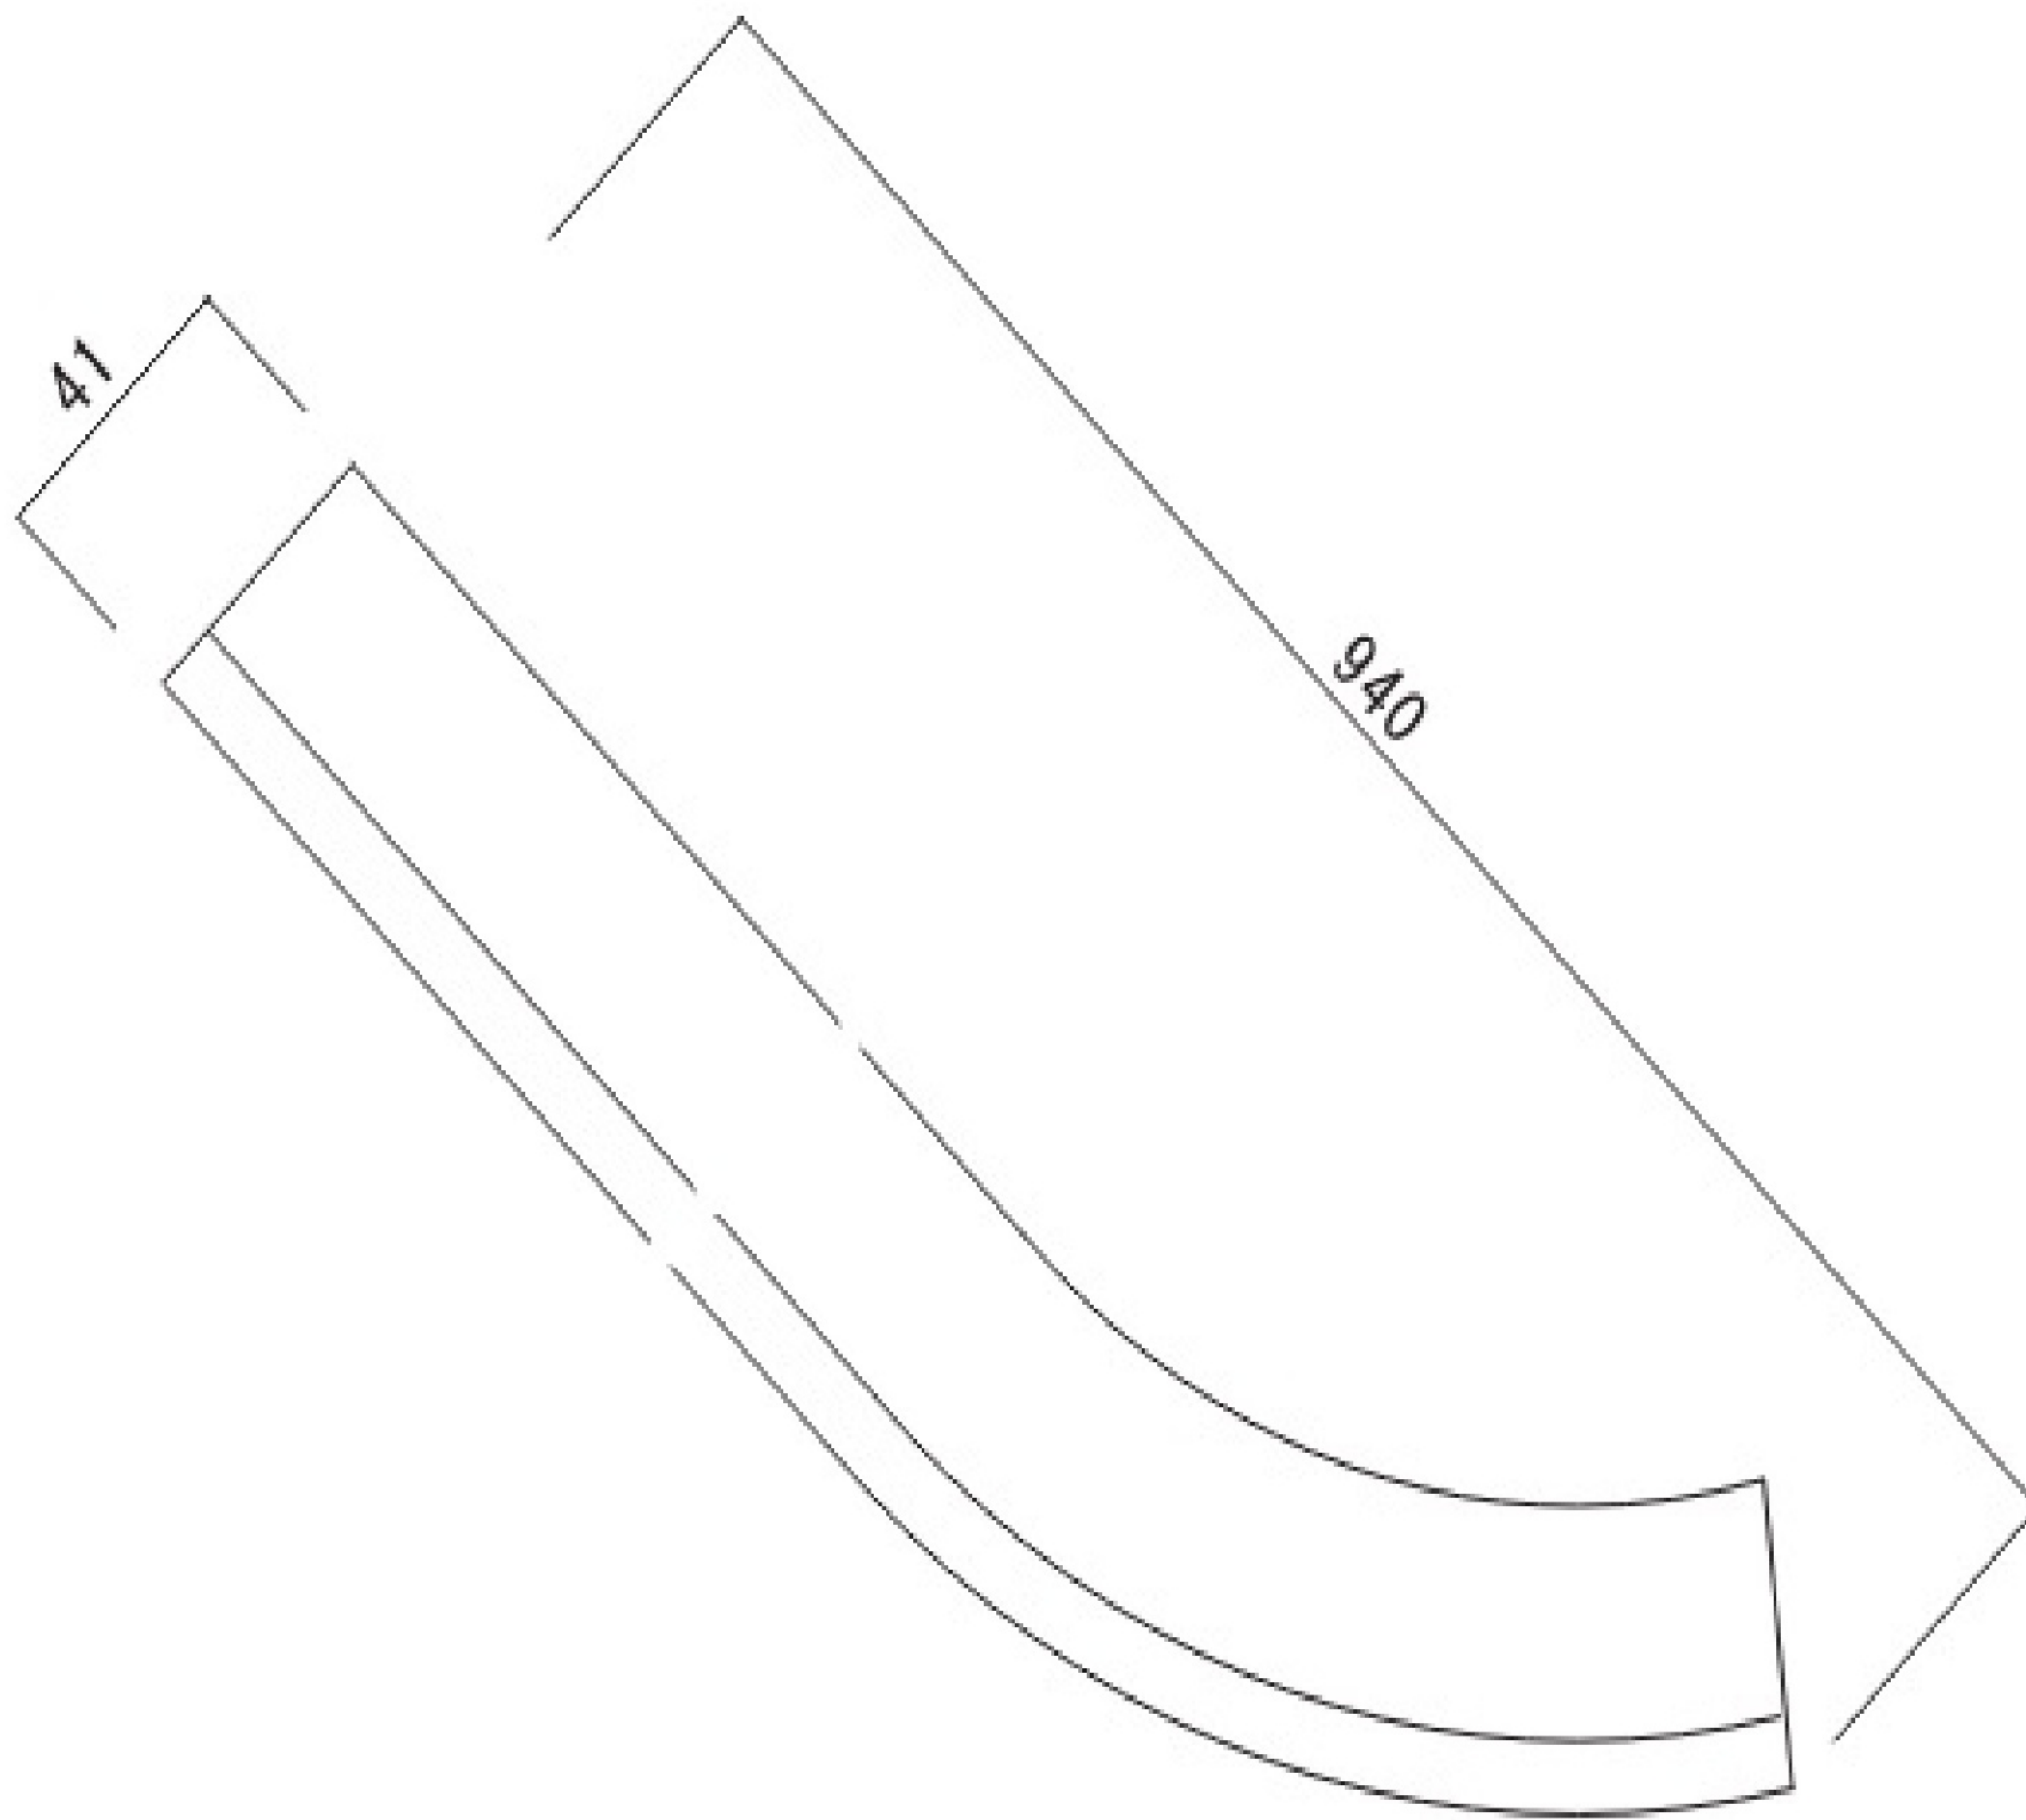

階段部材(ヘムロック)

・無塗装

STP-13

ゲースネック

H940xW73xT41