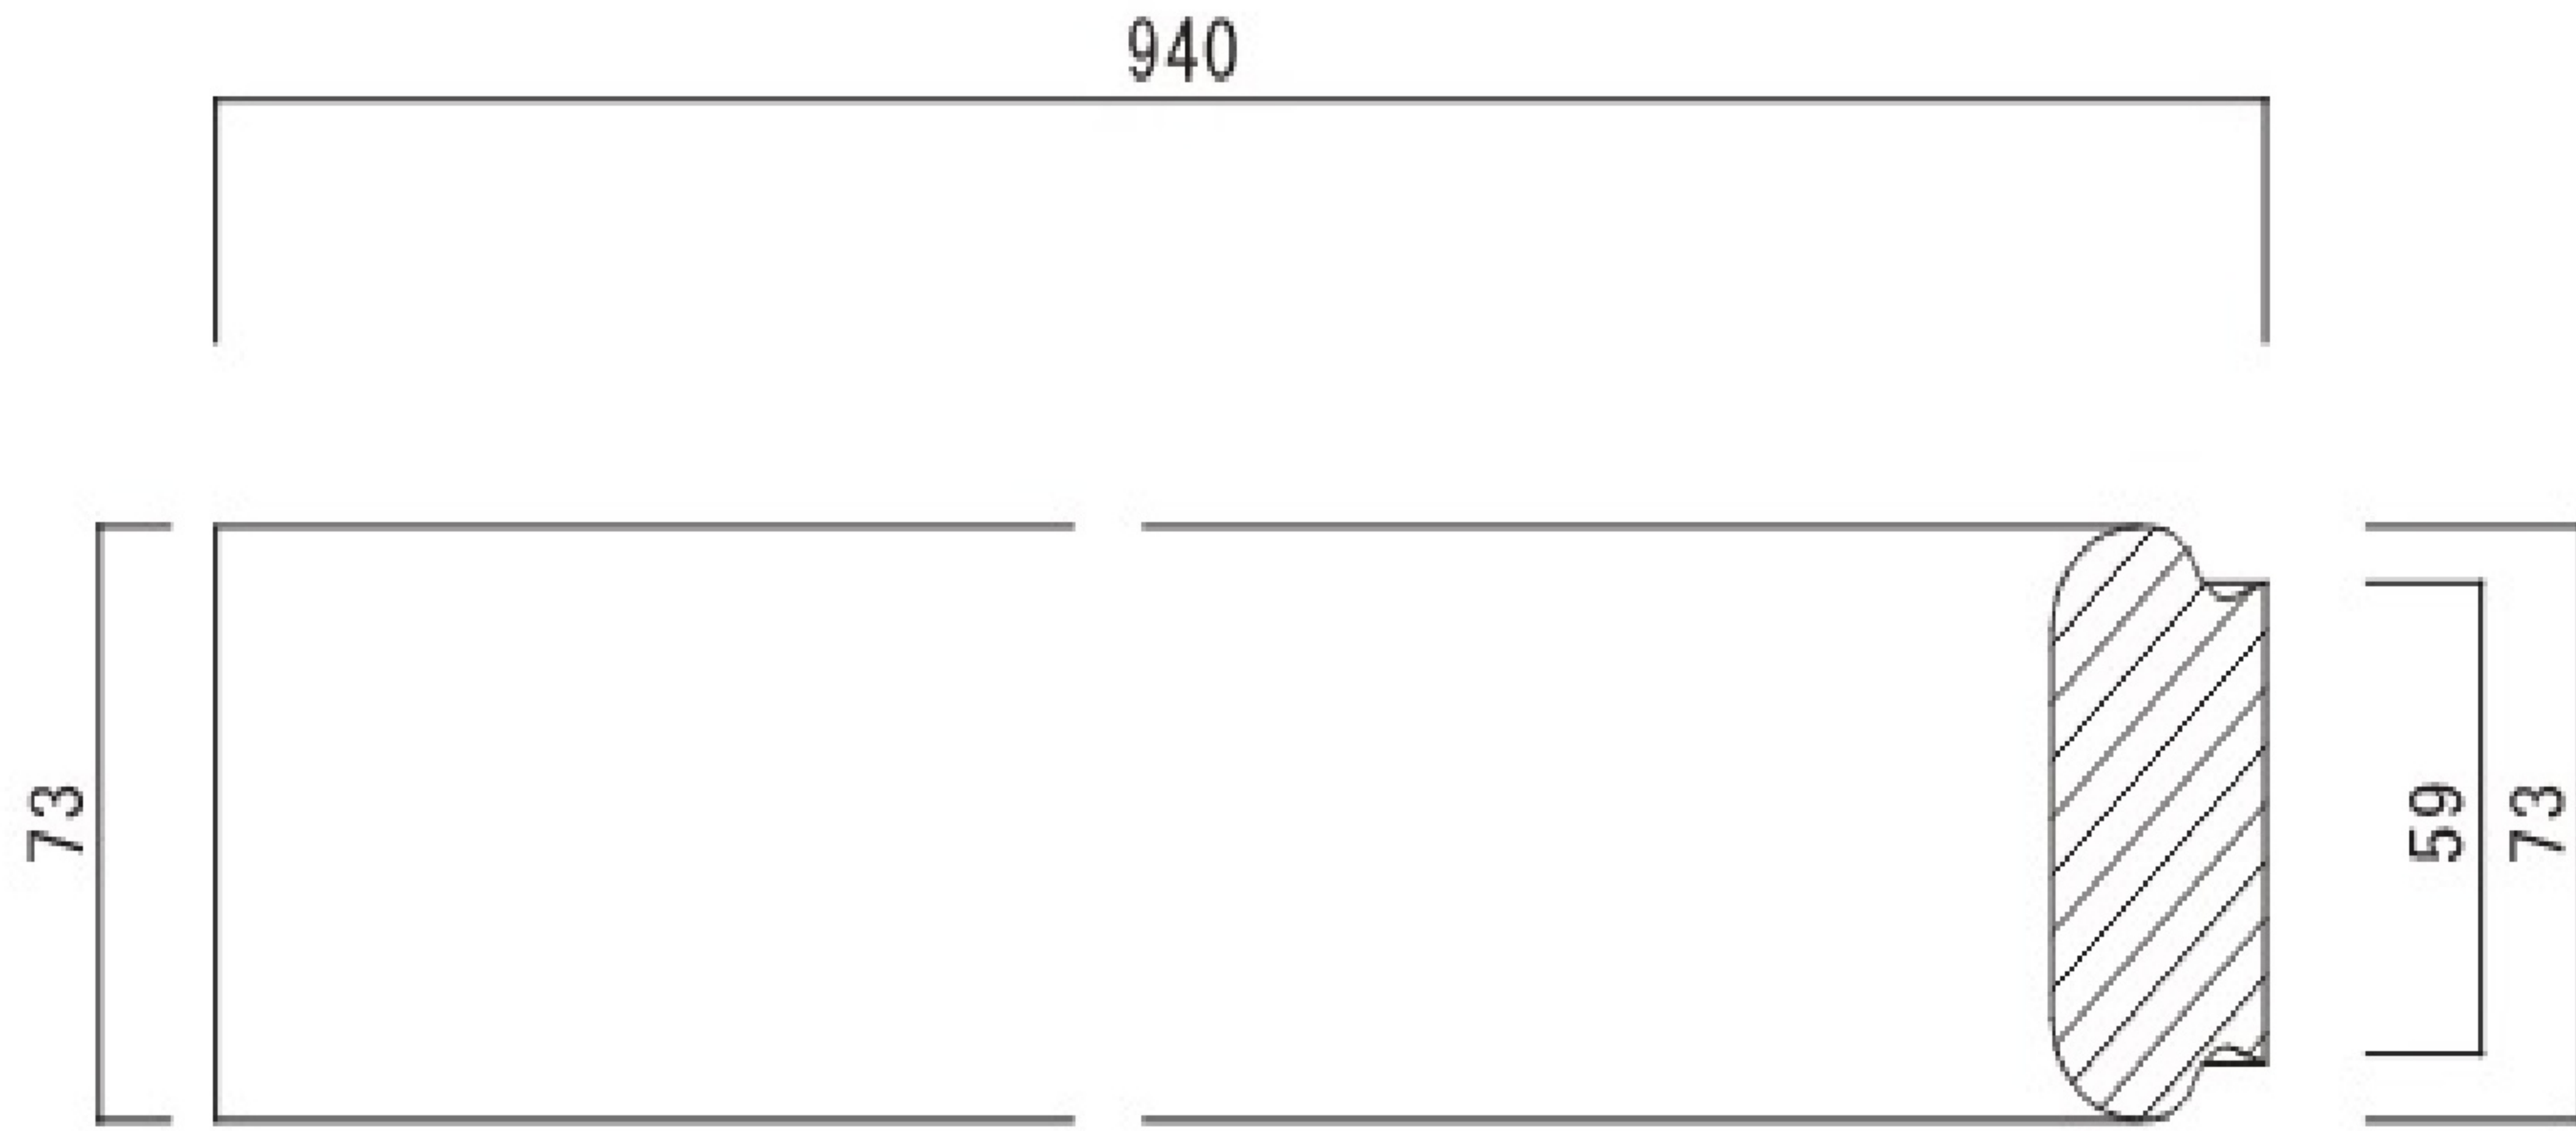

階段部材(ヘムロック)

・無塗装

STP-13

ゲースネック

H940xW73xT41