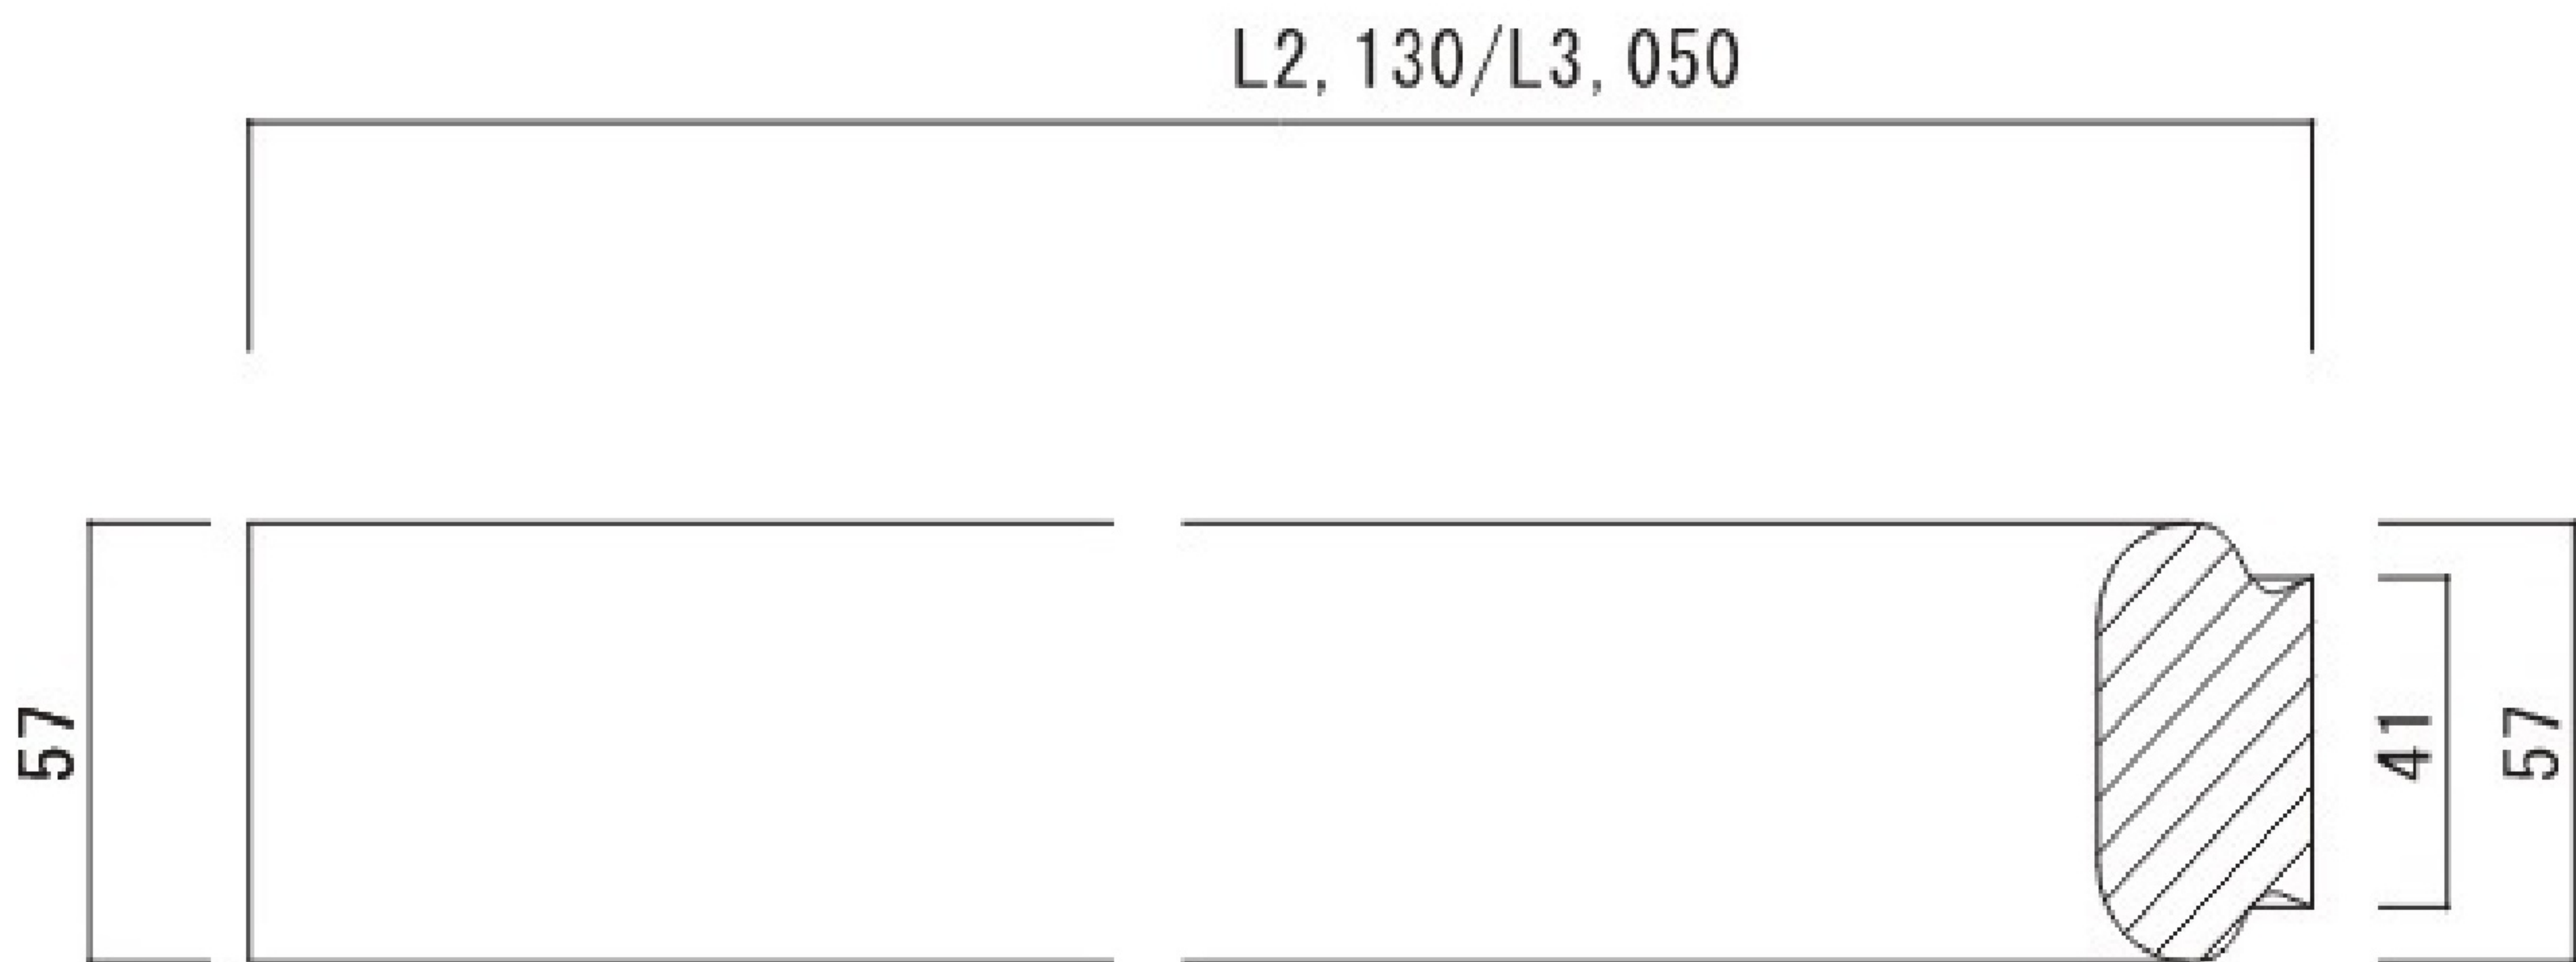

# 階段部材(へムロック)

・無塗装

STP-12

手すり(小)

**2** L2, 130xW57xT41

**3** L3, 050xW57xT41