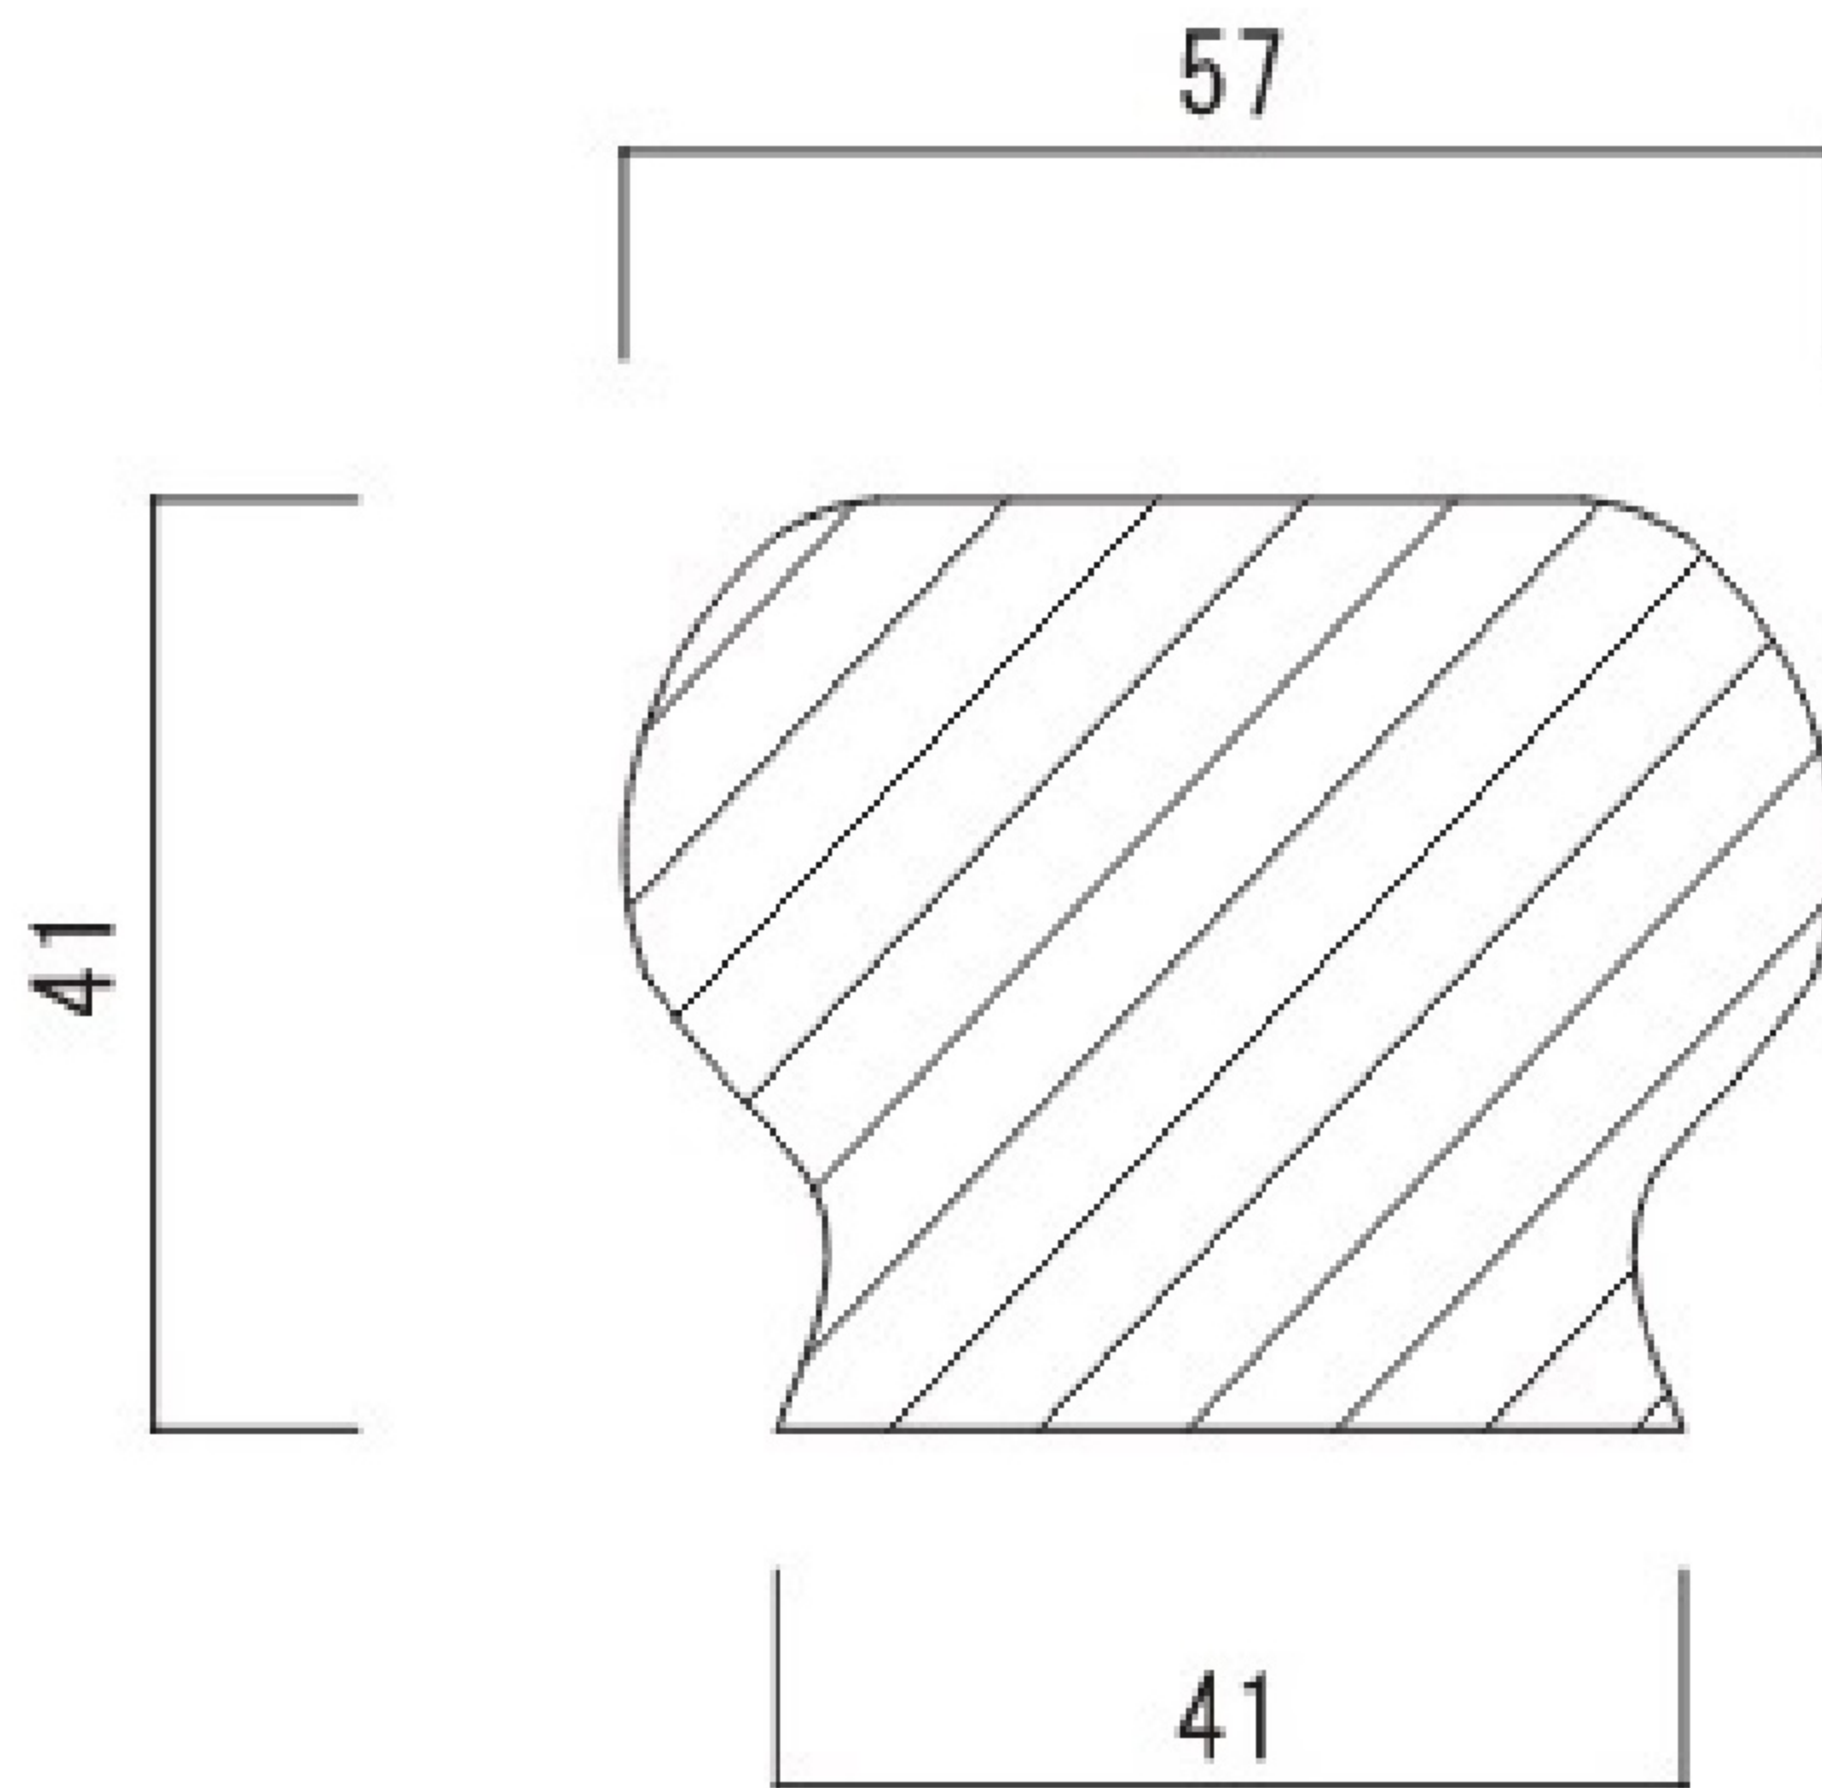

# 階段部材(へムロック)

・無塗装

STP-12

手すり(小)

**2** L2, 130xW57xT41

**3** L3, 050xW57xT41