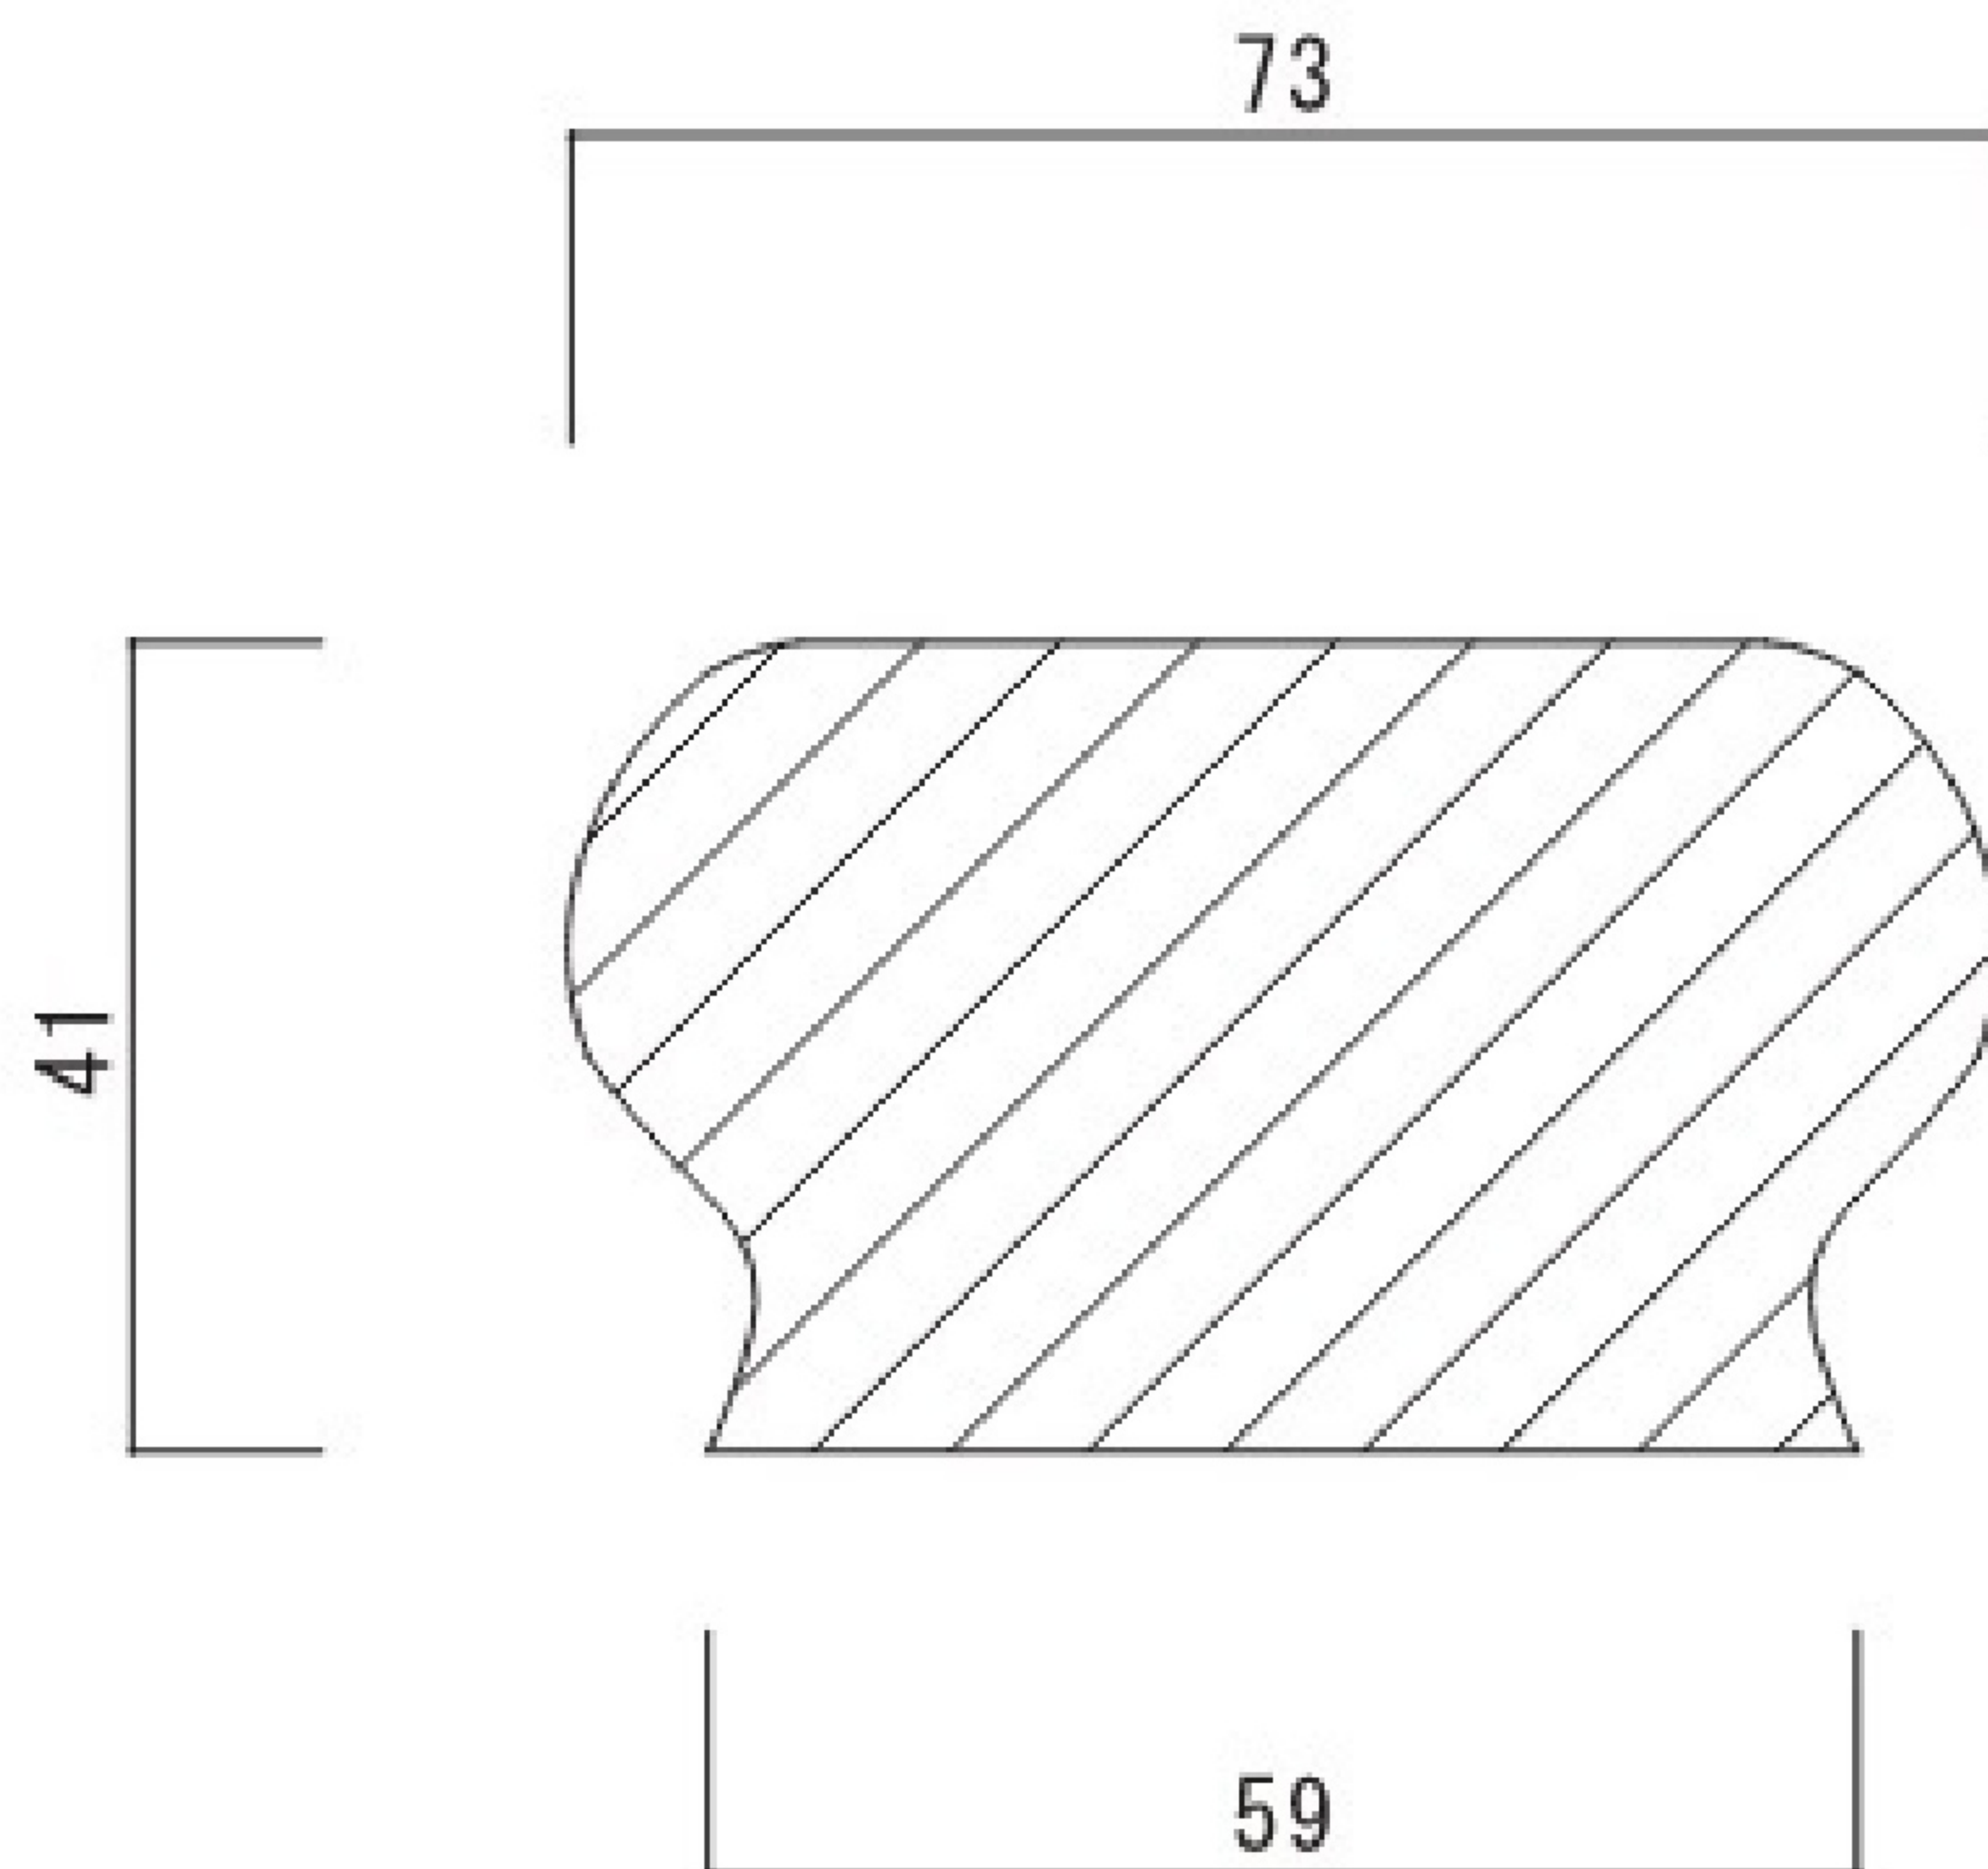

階段部材(へムロック)

・無塗装

STP-11

手すり(大)

L2, 130/L3, 050

2 L2, 130xW73xT41

3 L3, 050xW73xT41