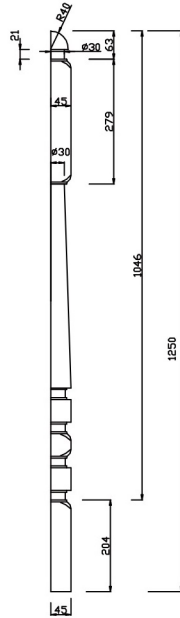

階段部材

STP-11-0

W60xT60xL3050 (4050)

STP-51-0

ボトムレール
W152xT25xL3350 (4350)

STP-31-0

ロゼット
W130xT20xH173

STP-61-0

W1250xD90xT90

STP-62-0

W1250xD90xT45

STP-63-0

W1500xD90xT90

STP-73-0

W1100xΦ40