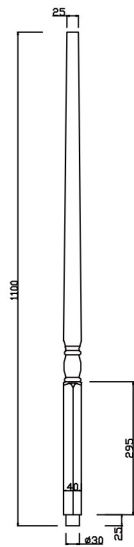

階段部材

STP-11-0

W60xT60xL3050 (4050)

STP-51-0

ボトムレール
W152xT25xL3350 (4350)

STP-31-0

ロゼット
W130xT20xH173

STP-61-0

W1250xD90xT90

STP-62-0

W1250xD90xT45

STP-63-0

W1500xD90xT90

STP-73-0

W1100xΦ40