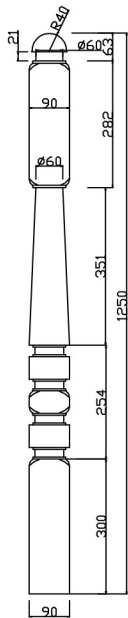

階段部材

STP-11-0

W60xT60xL3050 (4050)

STP-51-0

ボトムレール
W152xT25xL3350 (4350)

STP-31-0

ロゼット
W130xT20xH173

STP-61-0

W1250xD90xT90

STP-62-0

W1250xD90xT45

STP-63-0

W1500xD90xT90

STP-73-0

W1100xΦ40