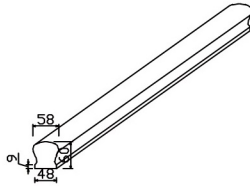

階段部材

STP-11-0

W60xT60xL3050 (4050)

STP-51-0

ボトムレール
W152xT25xL3350 (4350)

STP-31-0

ロゼット
W130xT20xH173

STP-61-0

W1250xD90xT90

STP-62-0

W1250xD90xT45

STP-63-0

W1500xD90xT90

STP-73-0

W1100xΦ40