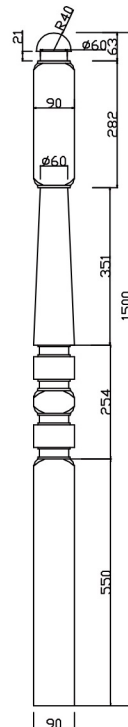

階段部材

STP-11-0

W60xT60xL3050 (4050)

STP-51-0

ボトムレール
W152xT25xL3350 (4350)

STP-31-0

ロゼット
W130xT20xH173

STP-61-0

W1250xD90xT90

STP-62-0

W1250xD90xT45

STP-63-0

W1500xD90xT90

STP-73-0

W1100xΦ40