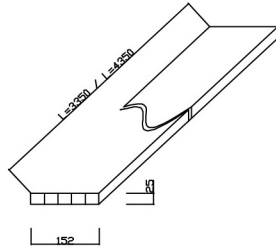

階段部材

STP-11-0

W60xT60xL3050 (4050)

STP-51-0

ボトムレール
W152xT25xL3350 (4350)

STP-31-0

ロゼット
W130xT20xH173

STP-61-0

W1250xD90xT90

STP-62-0

W1250xD90xT45

STP-63-0

W1500xD90xT90

STP-73-0

W1100xΦ40