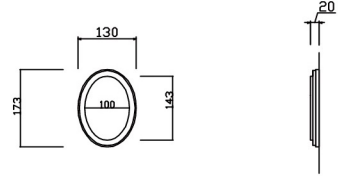

階段部材

STP-11-0

W60xT60xL3050 (4050)

STP-51-0

ボトムレール
W152xT25xL3350 (4350)

STP-31-0

ロゼット
W130xT20xH173

STP-61-0

W1250xD90xT90

STP-62-0

W1250xD90xT45

STP-63-0

W1500xD90xT90

STP-73-0

W1100xΦ40