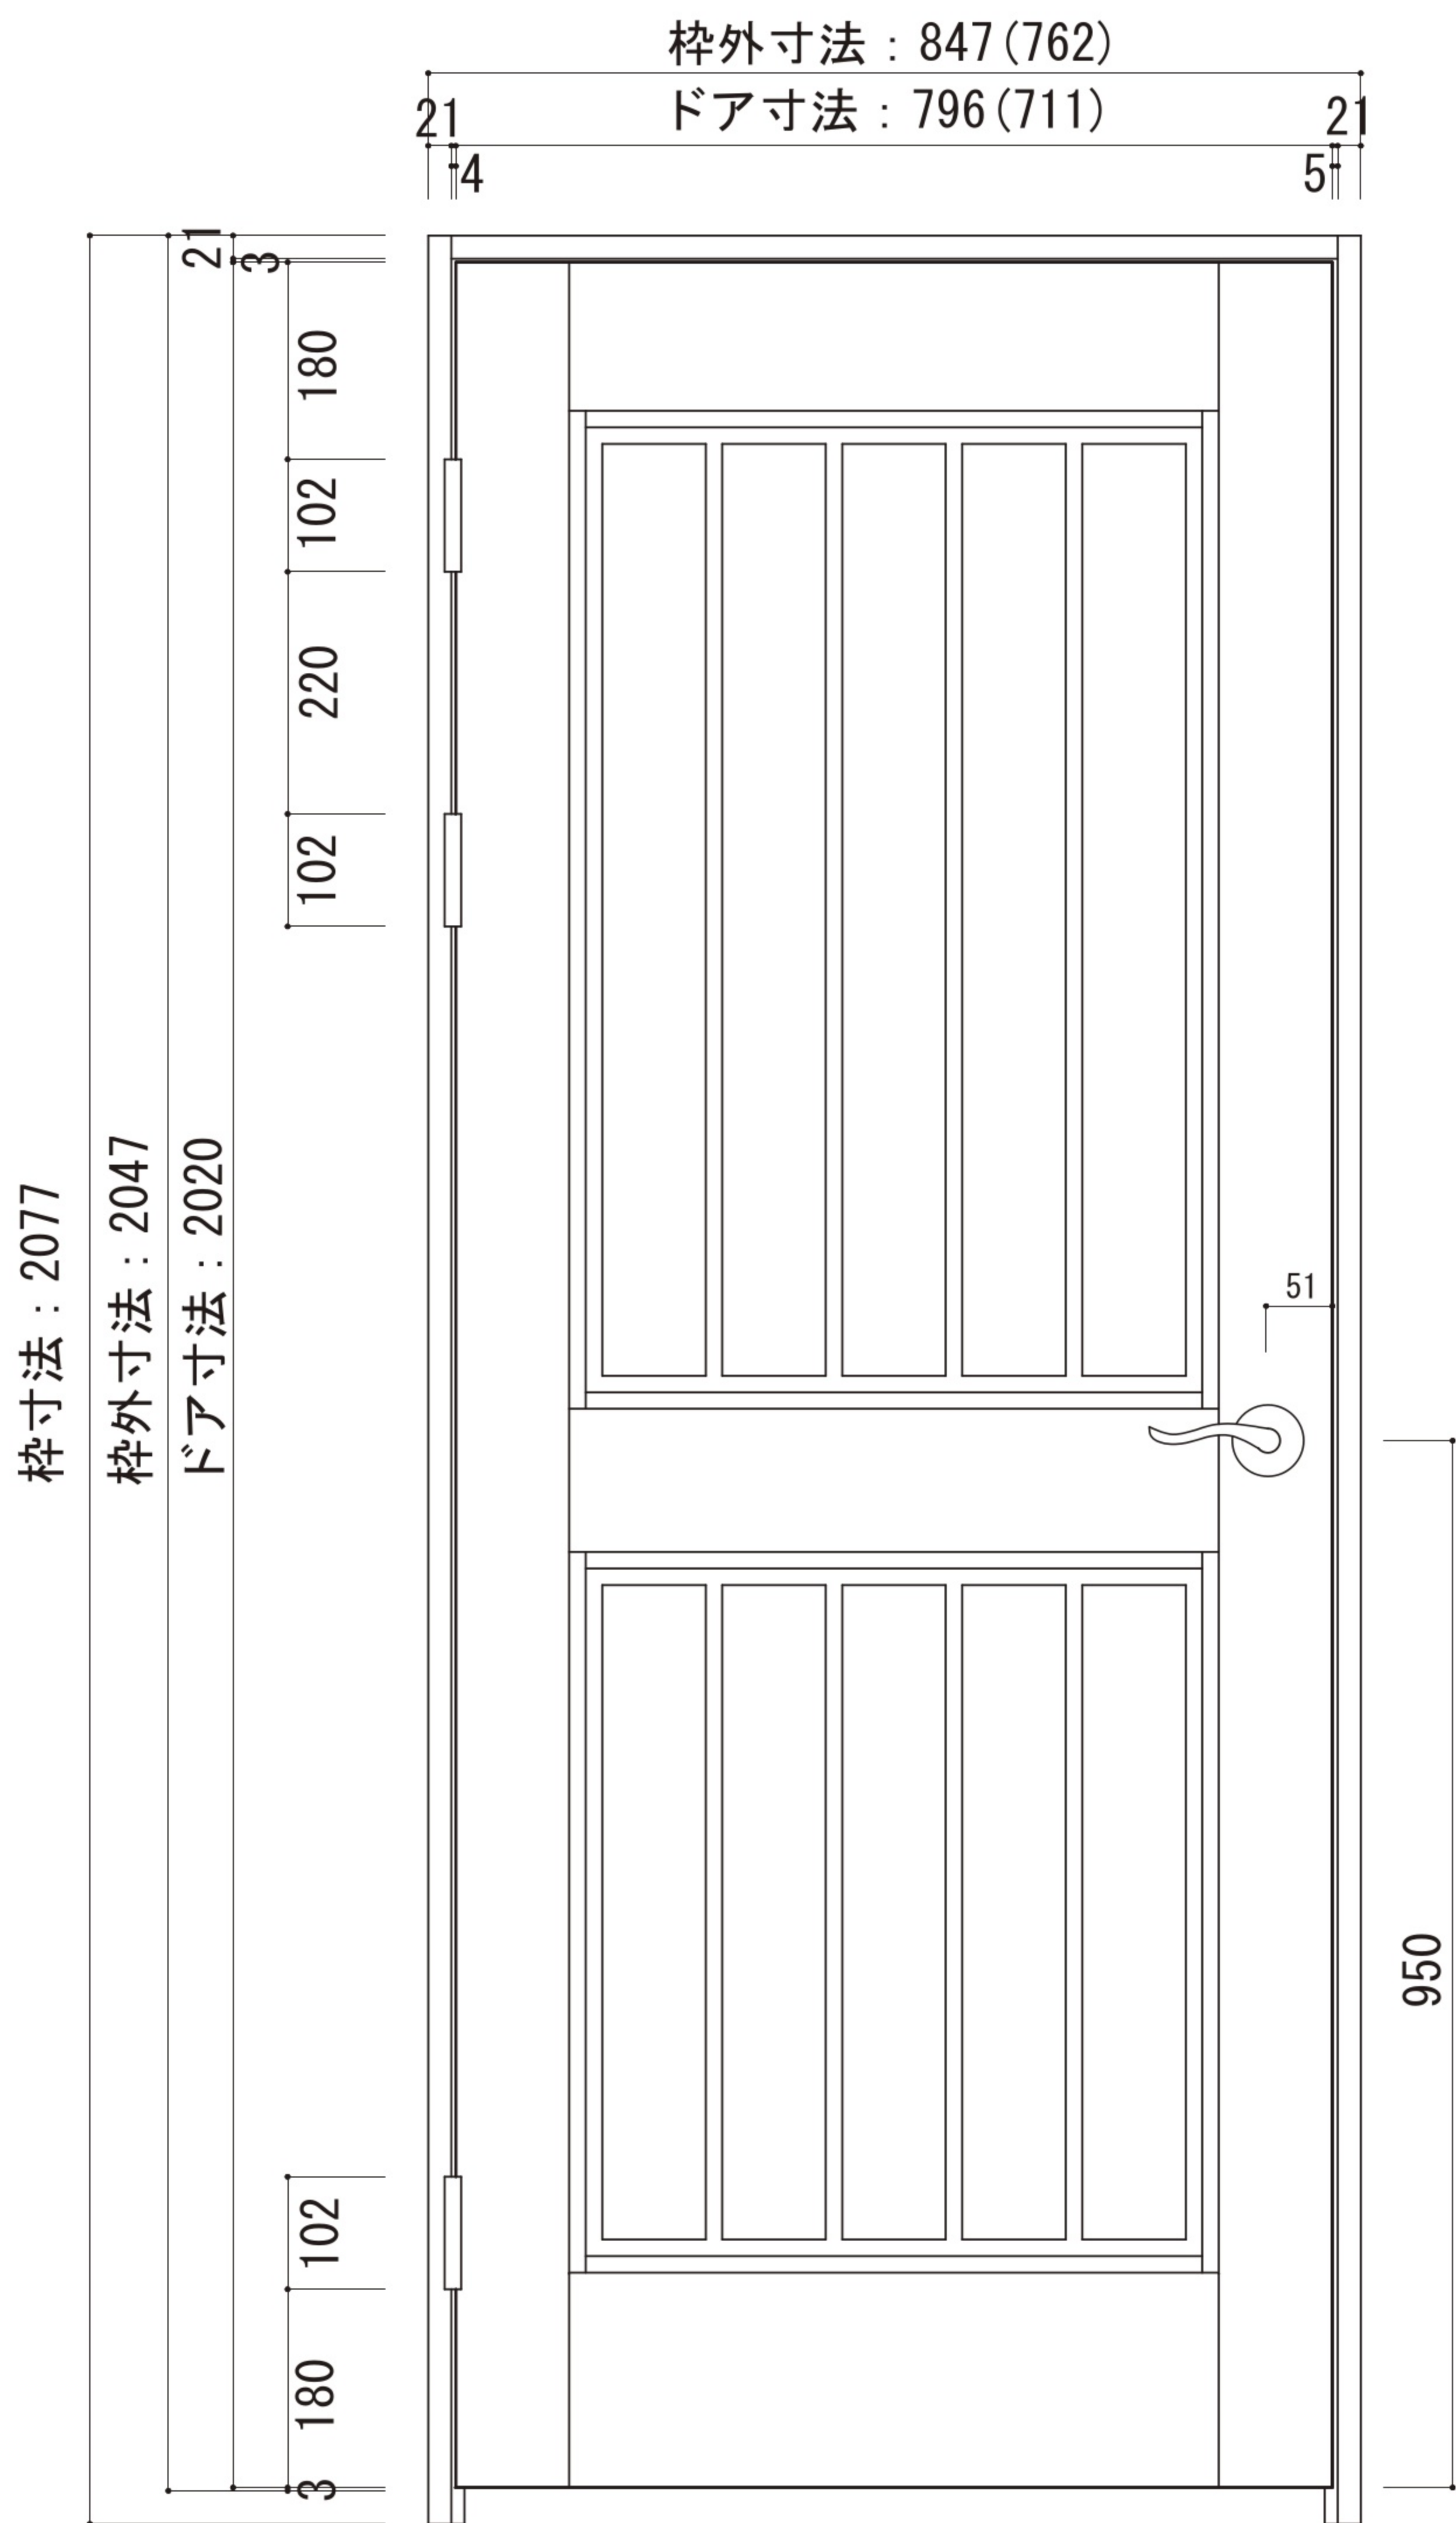

# 室内ドア

D10-16D

ドア寸法 : 796 (711)  
枠外寸法 : 847 (762)  
ROW : 857 (772)

枠寸法 : 2077  
枠外寸法 : 2047  
ドア寸法 : 2020