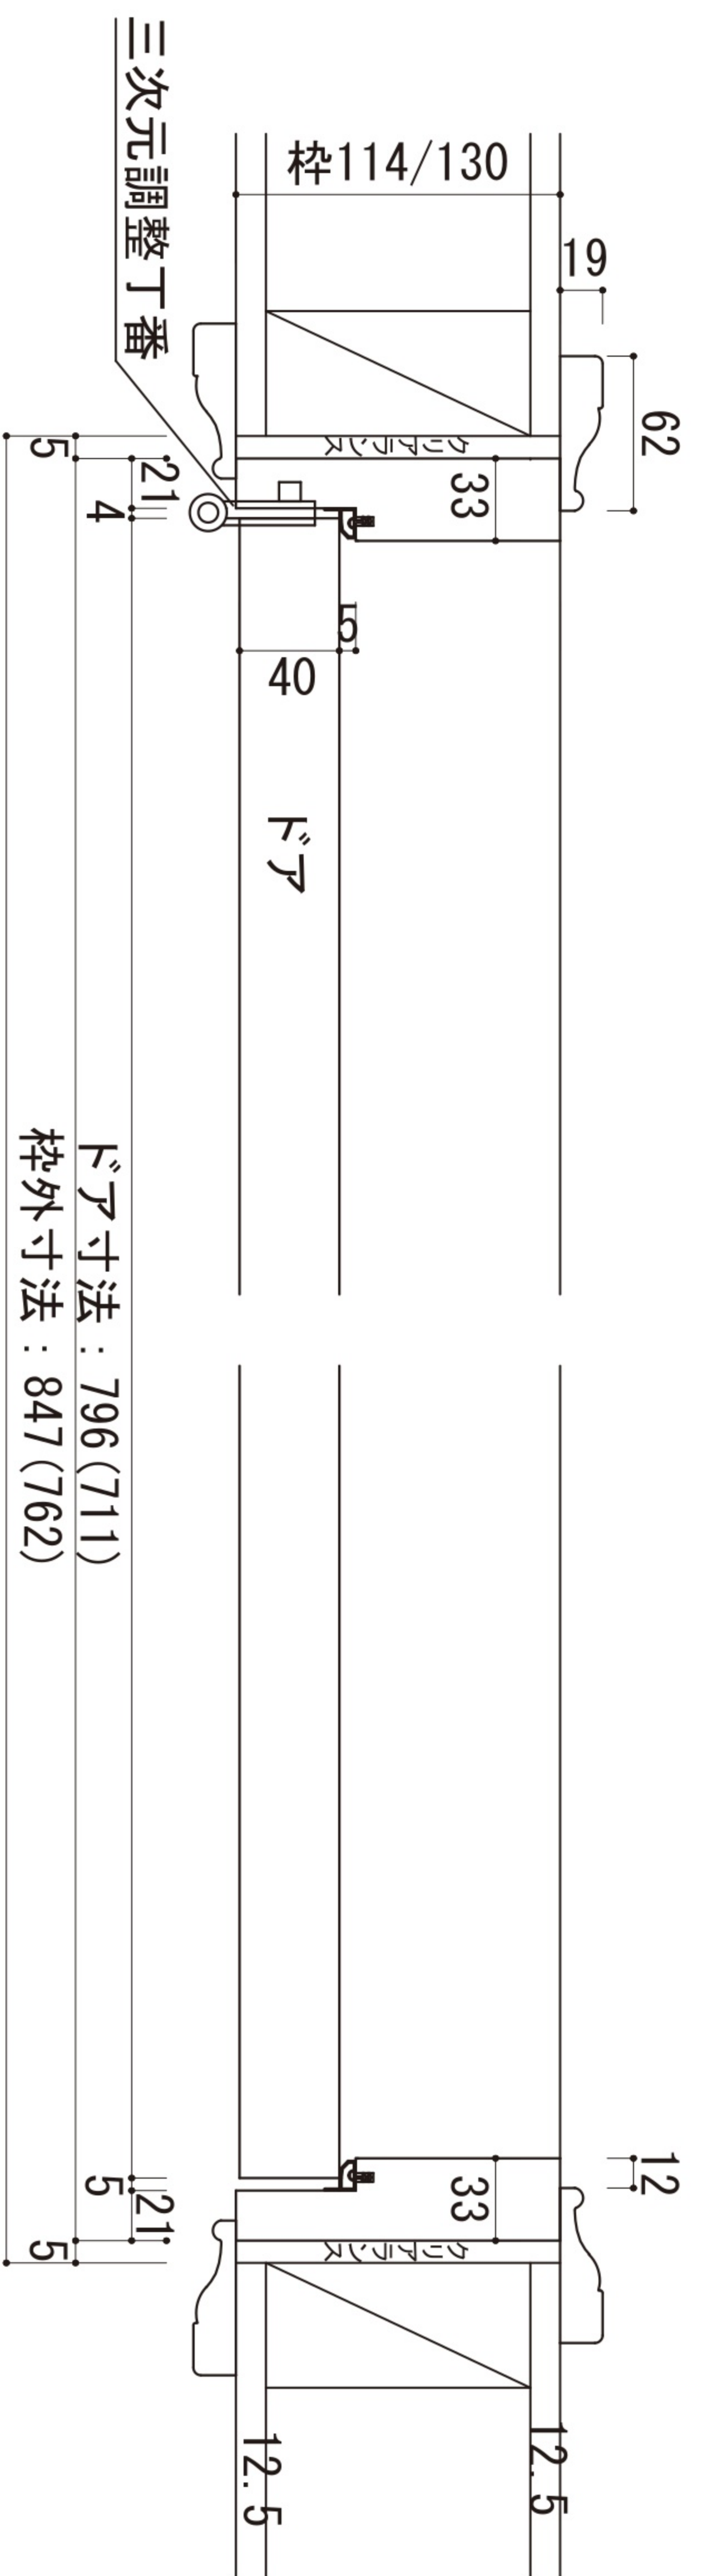

# 室内ドア

D10-16D

ドア寸法 : 796 (711)  
枠外寸法 : 847 (762)  
ROW : 857 (772)

枠寸法 : 2077  
枠外寸法 : 2047  
ドア寸法 : 2020