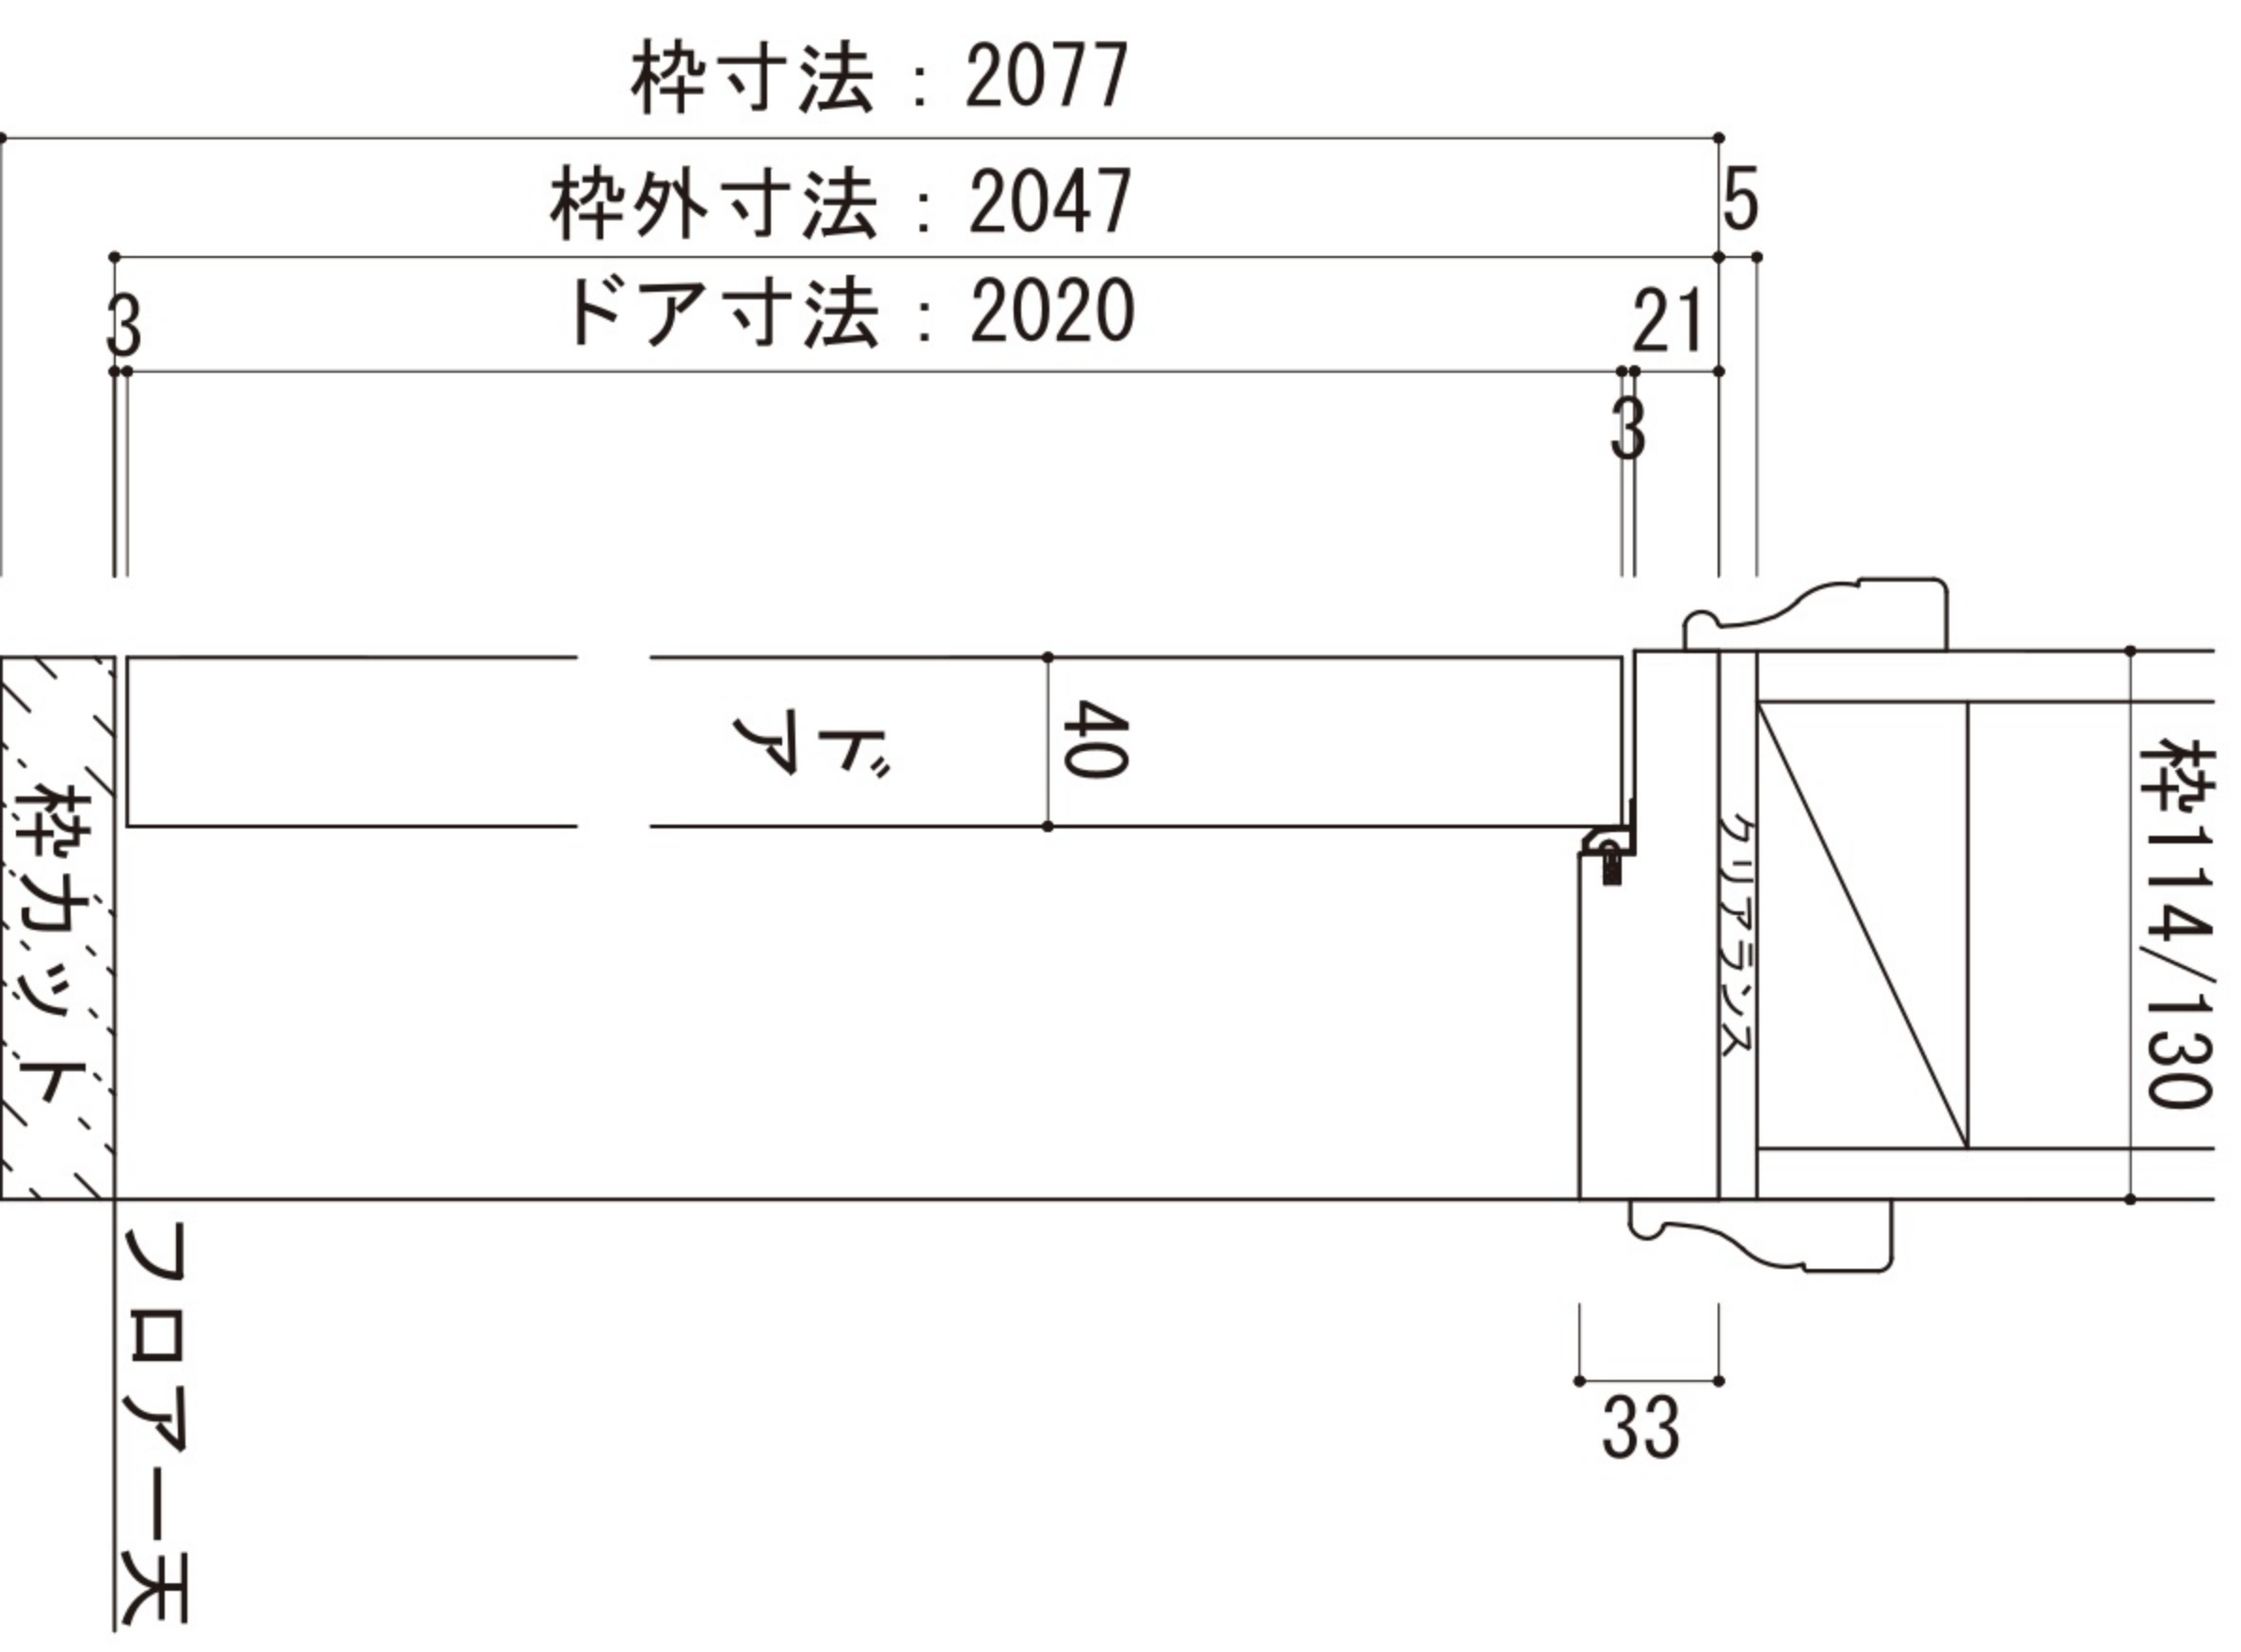

# 室内ドア

D10-16D

ドア寸法 : 796 (711)  
枠外寸法 : 847 (762)  
ROW : 857 (772)

枠寸法 : 2077  
枠外寸法 : 2047  
ドア寸法 : 2020