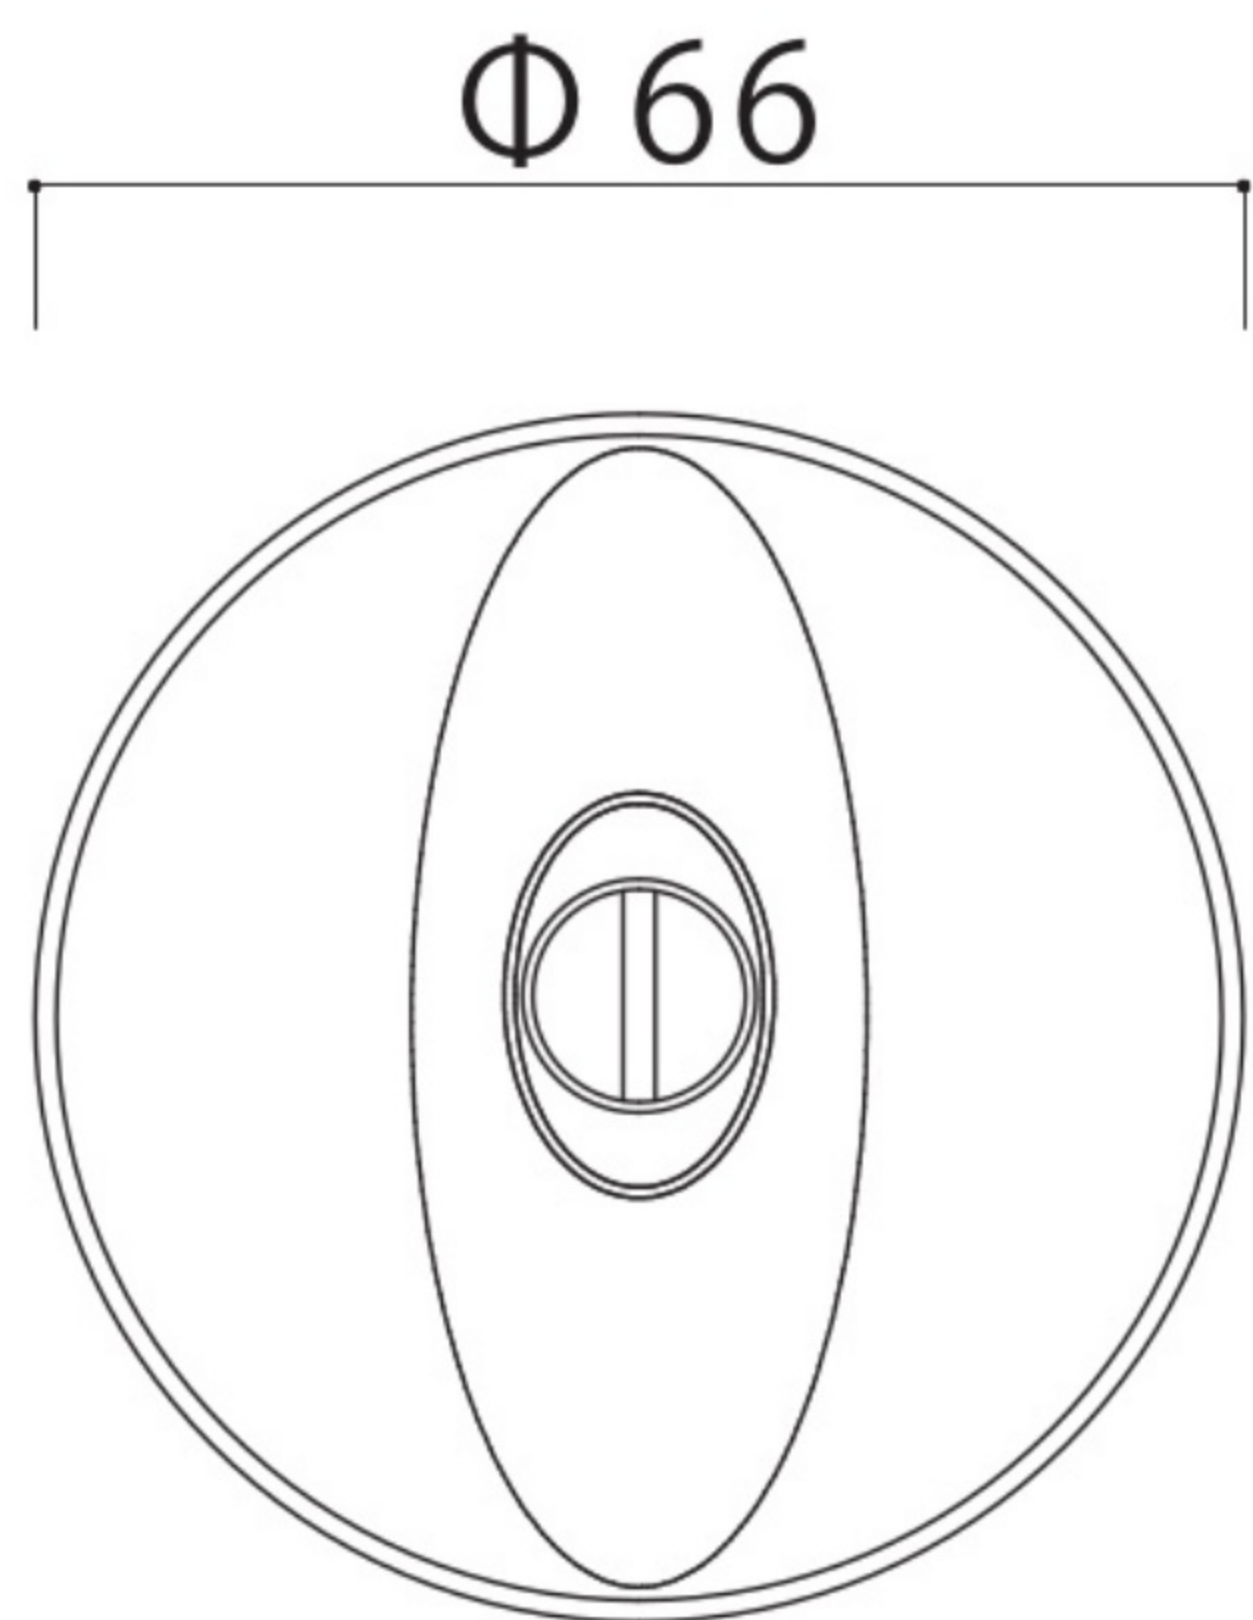

ドアハンドル(室内用)

DHH-ILK

ドア厚：35～45