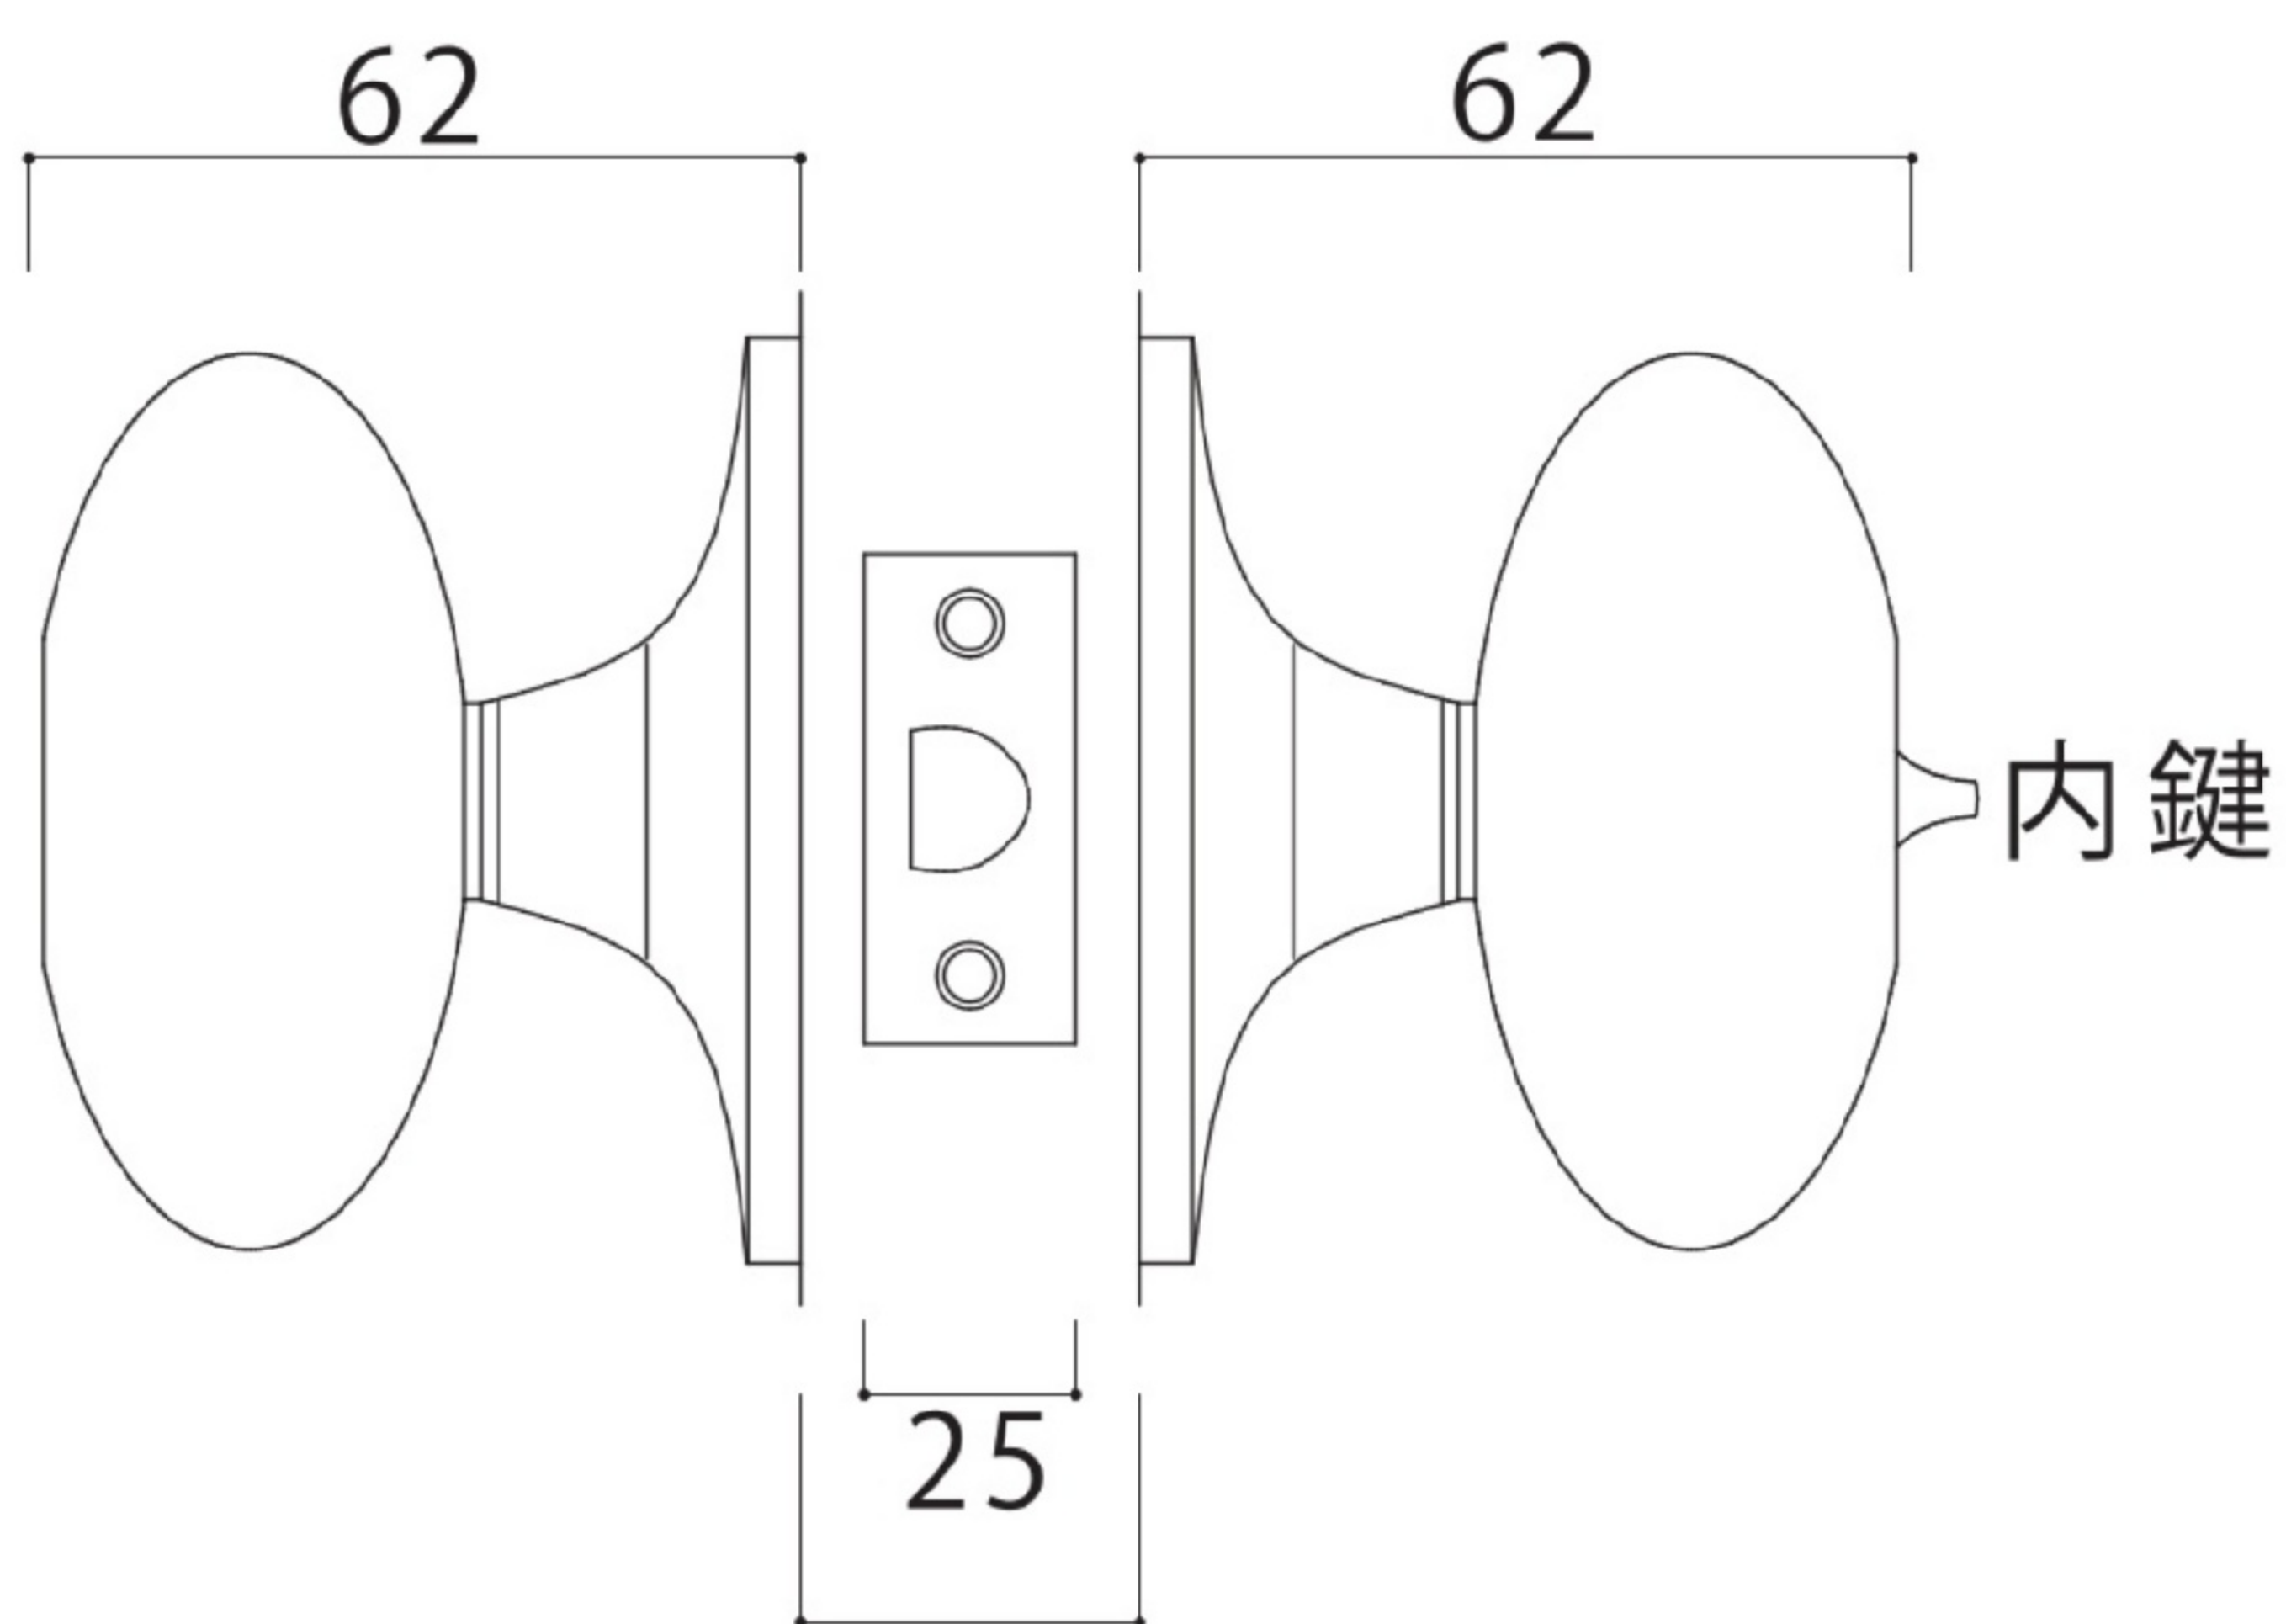

ドアハンドル(室内用)

DHH-ILK

ドア厚：35～45