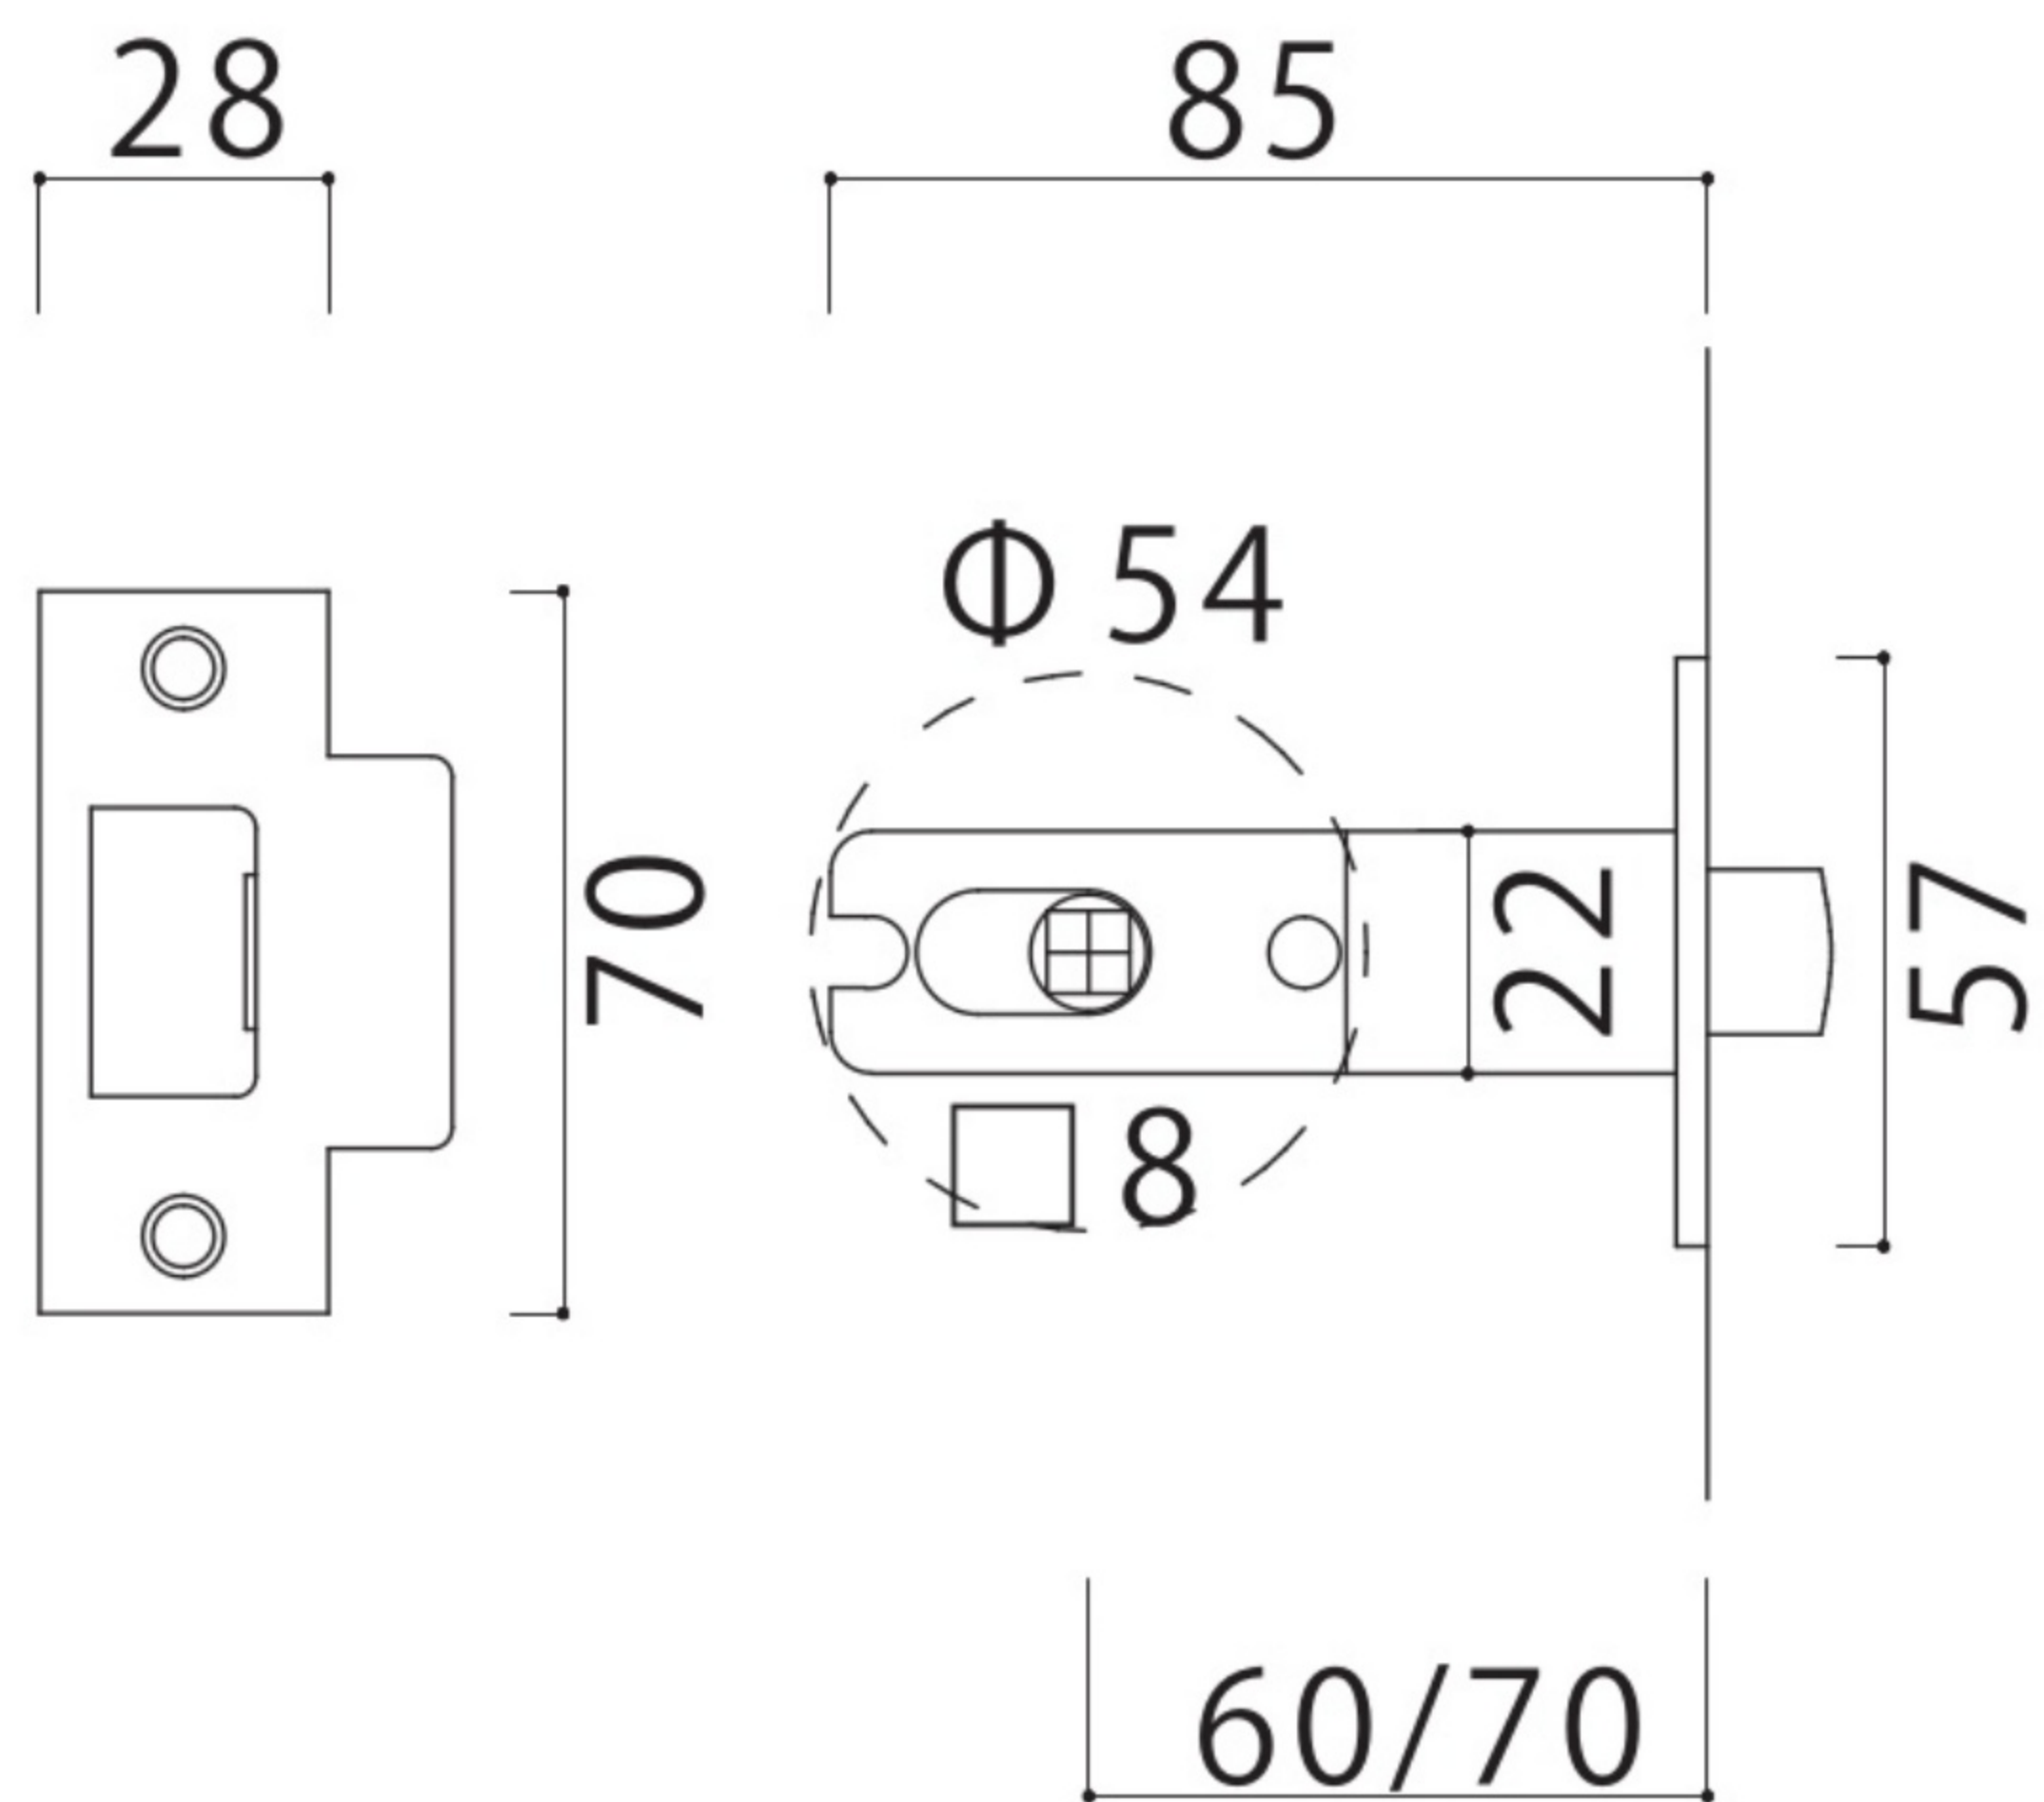

ドアハンドル(室内用)

DHH-ILK

ドア厚：35～45