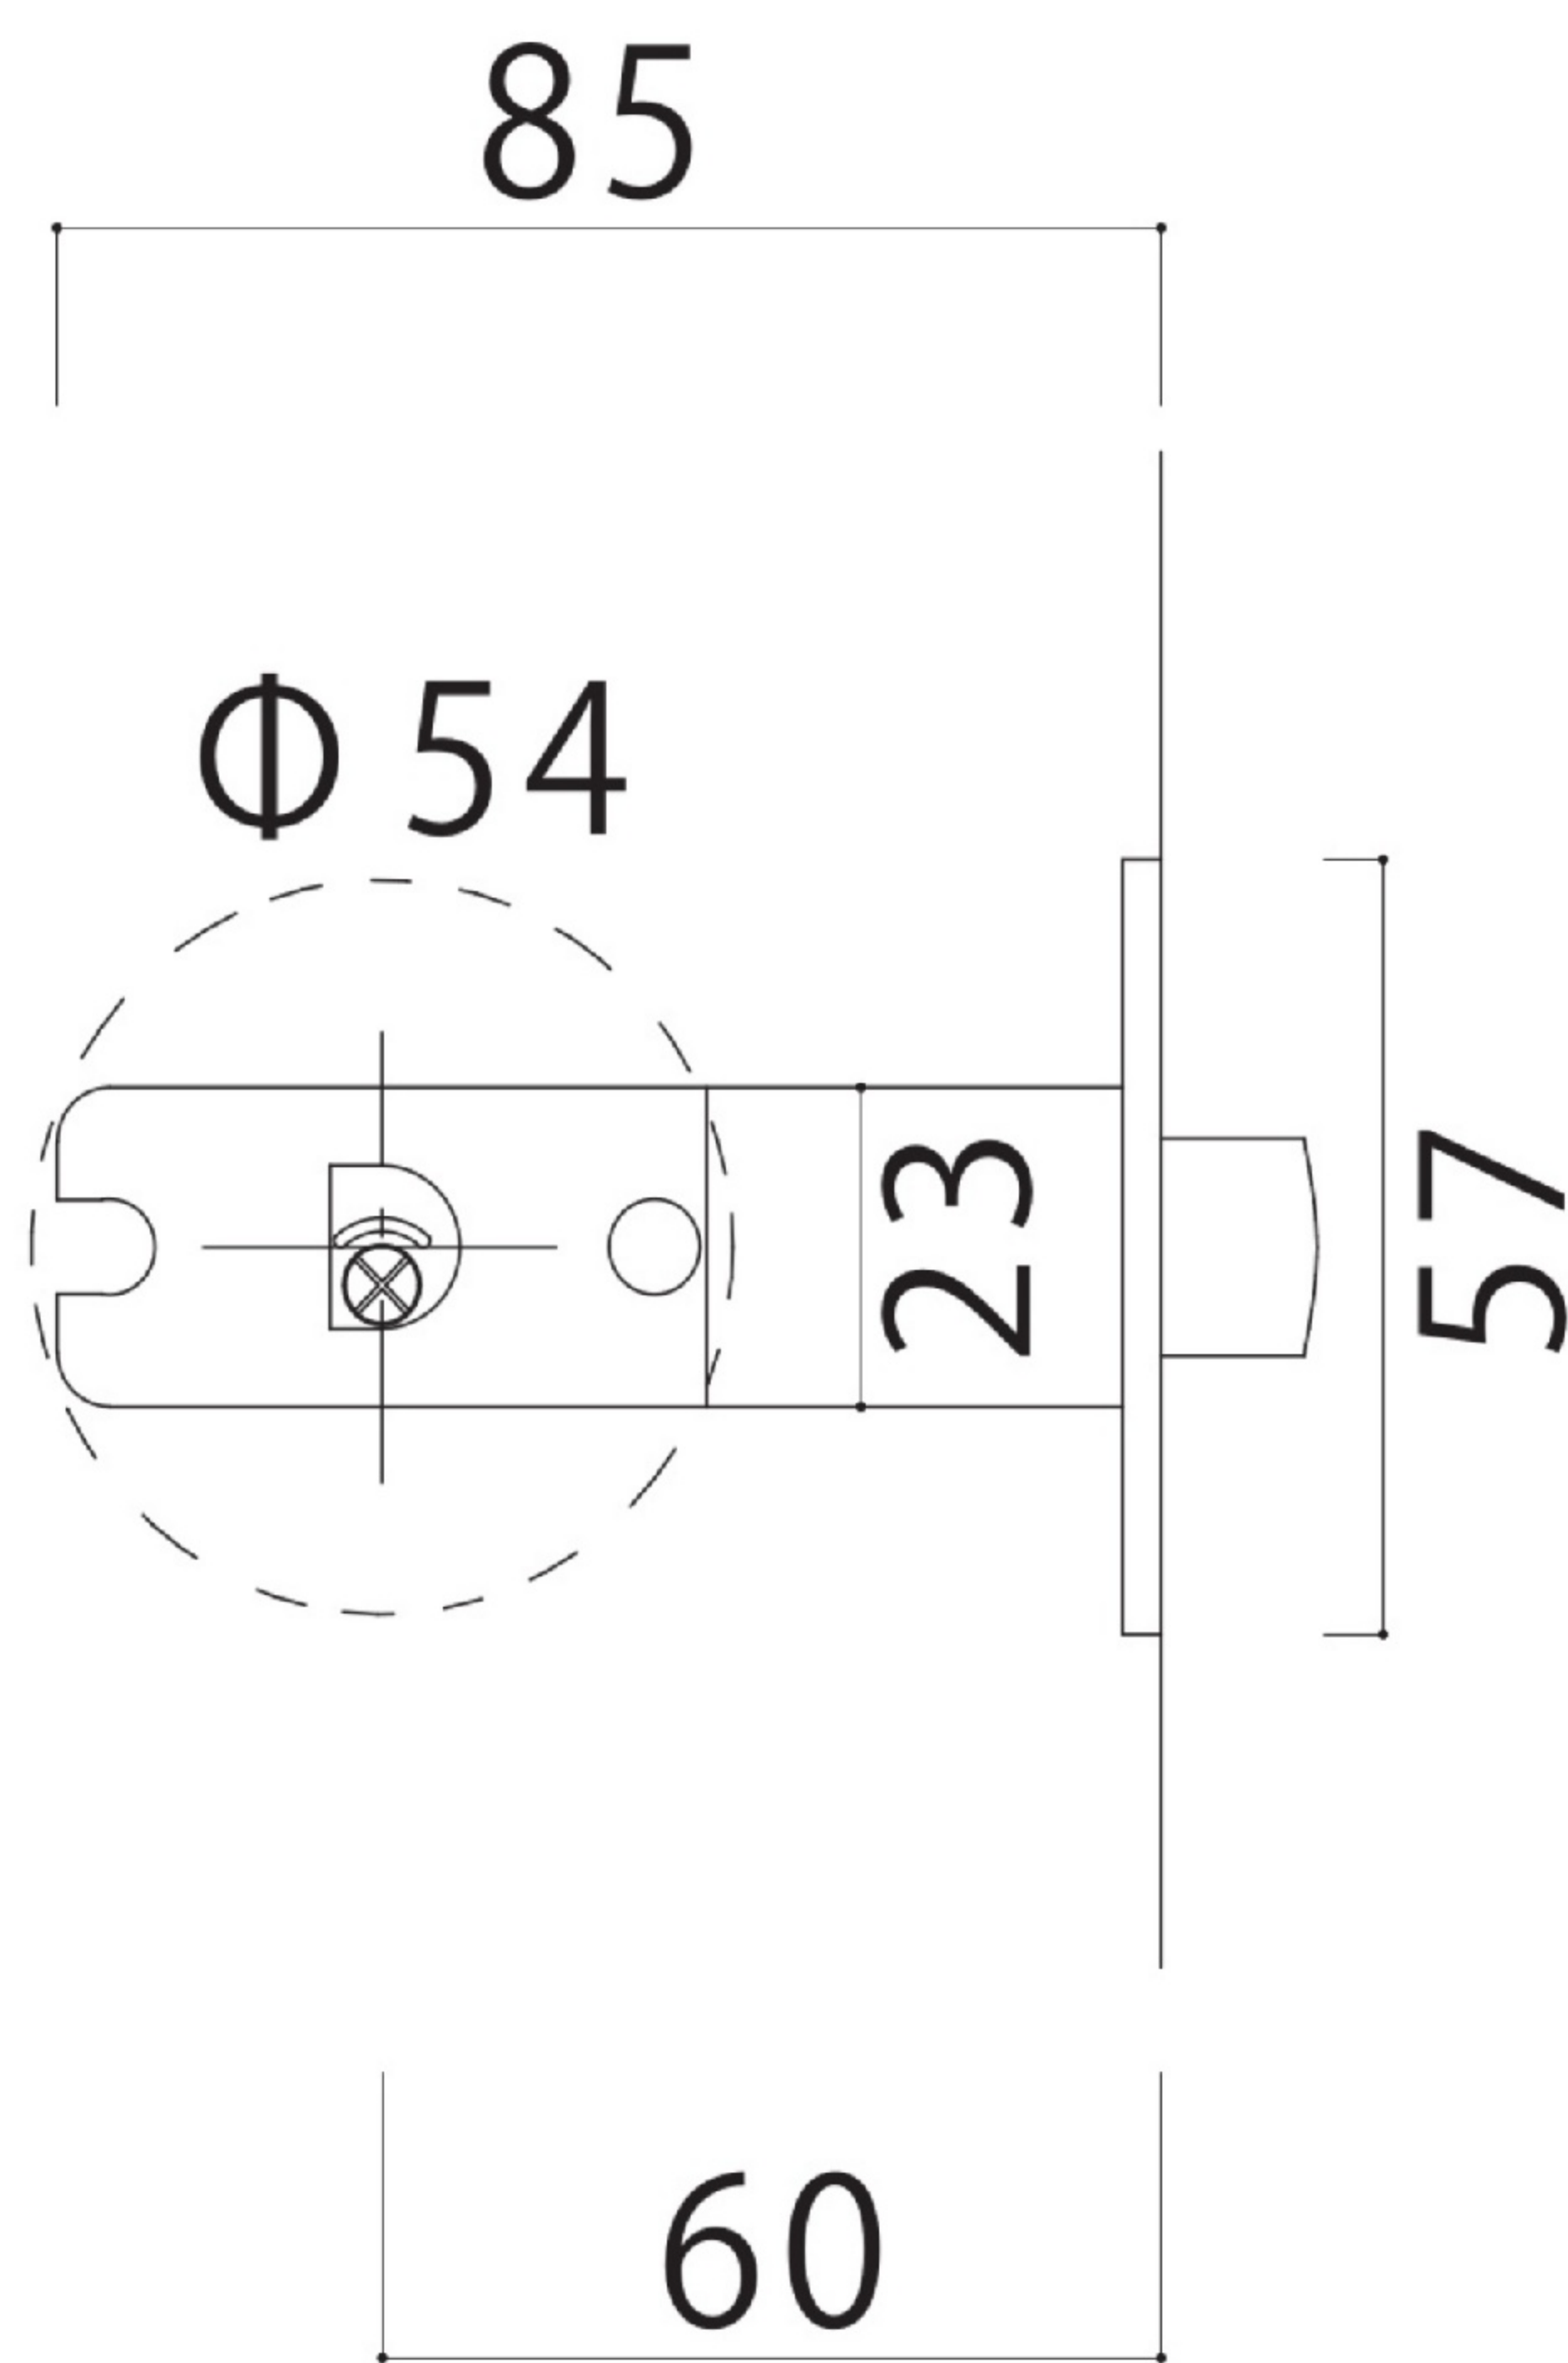

DHH-I-335 5 内鍵付

ドア厚：35～45