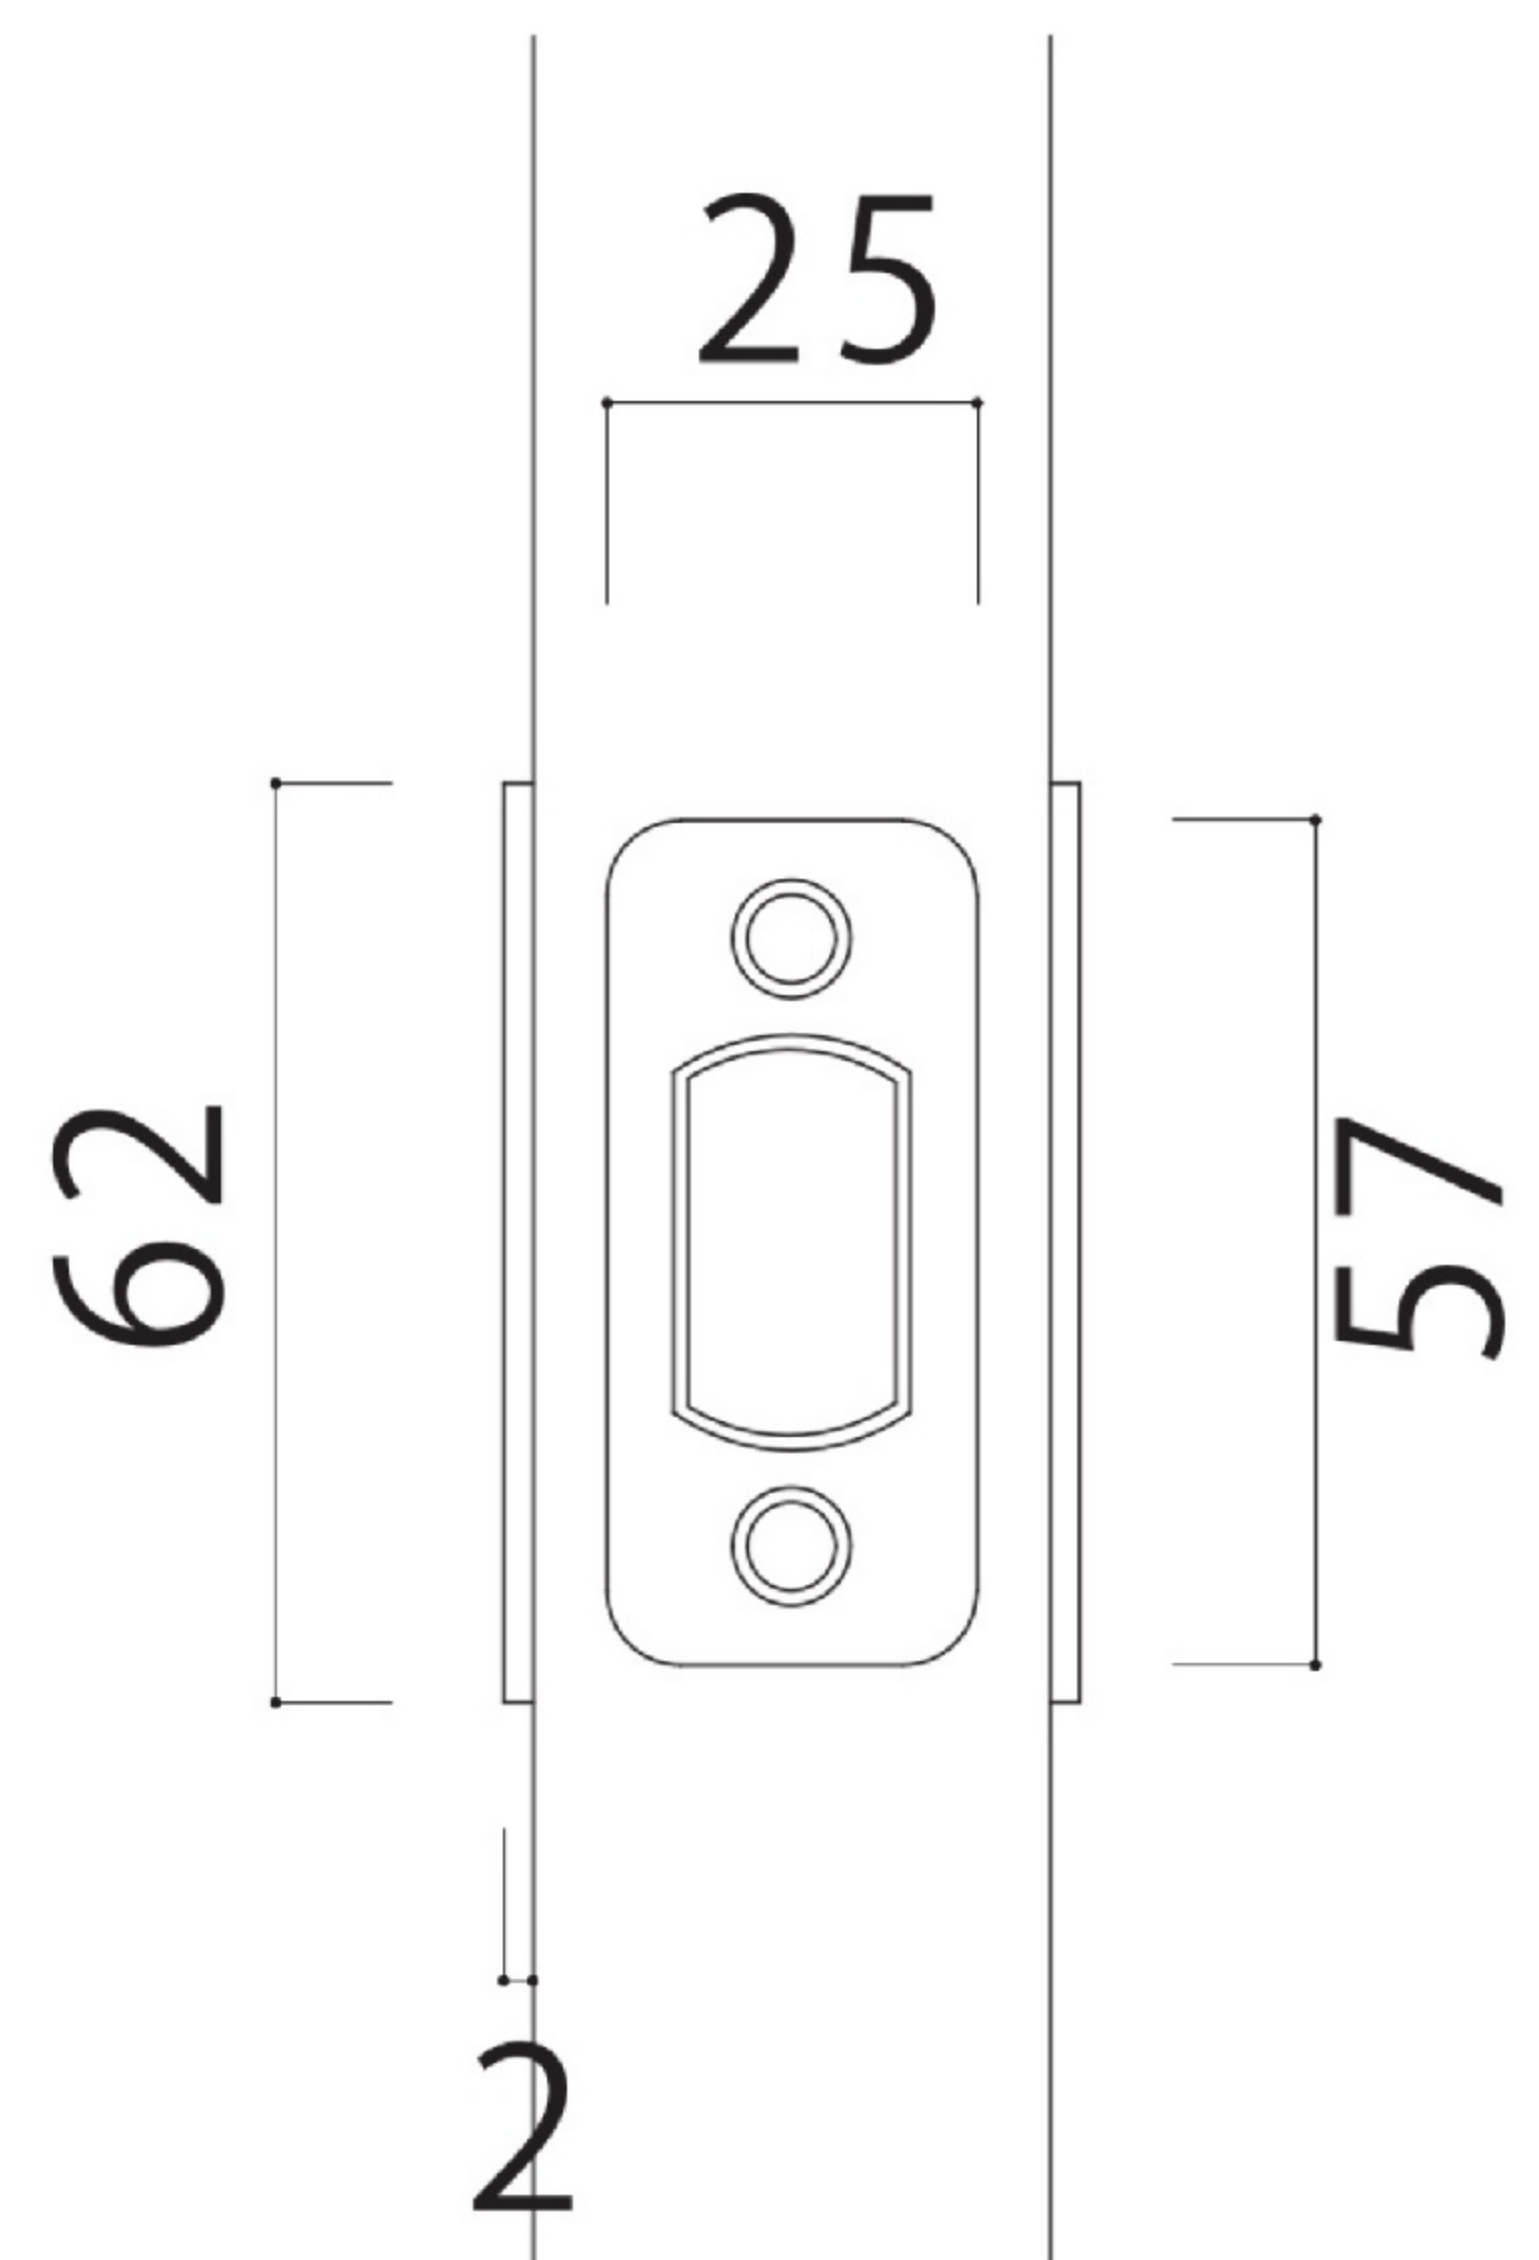

DHH-I-335 5 内鍵付

ドア厚：35～45