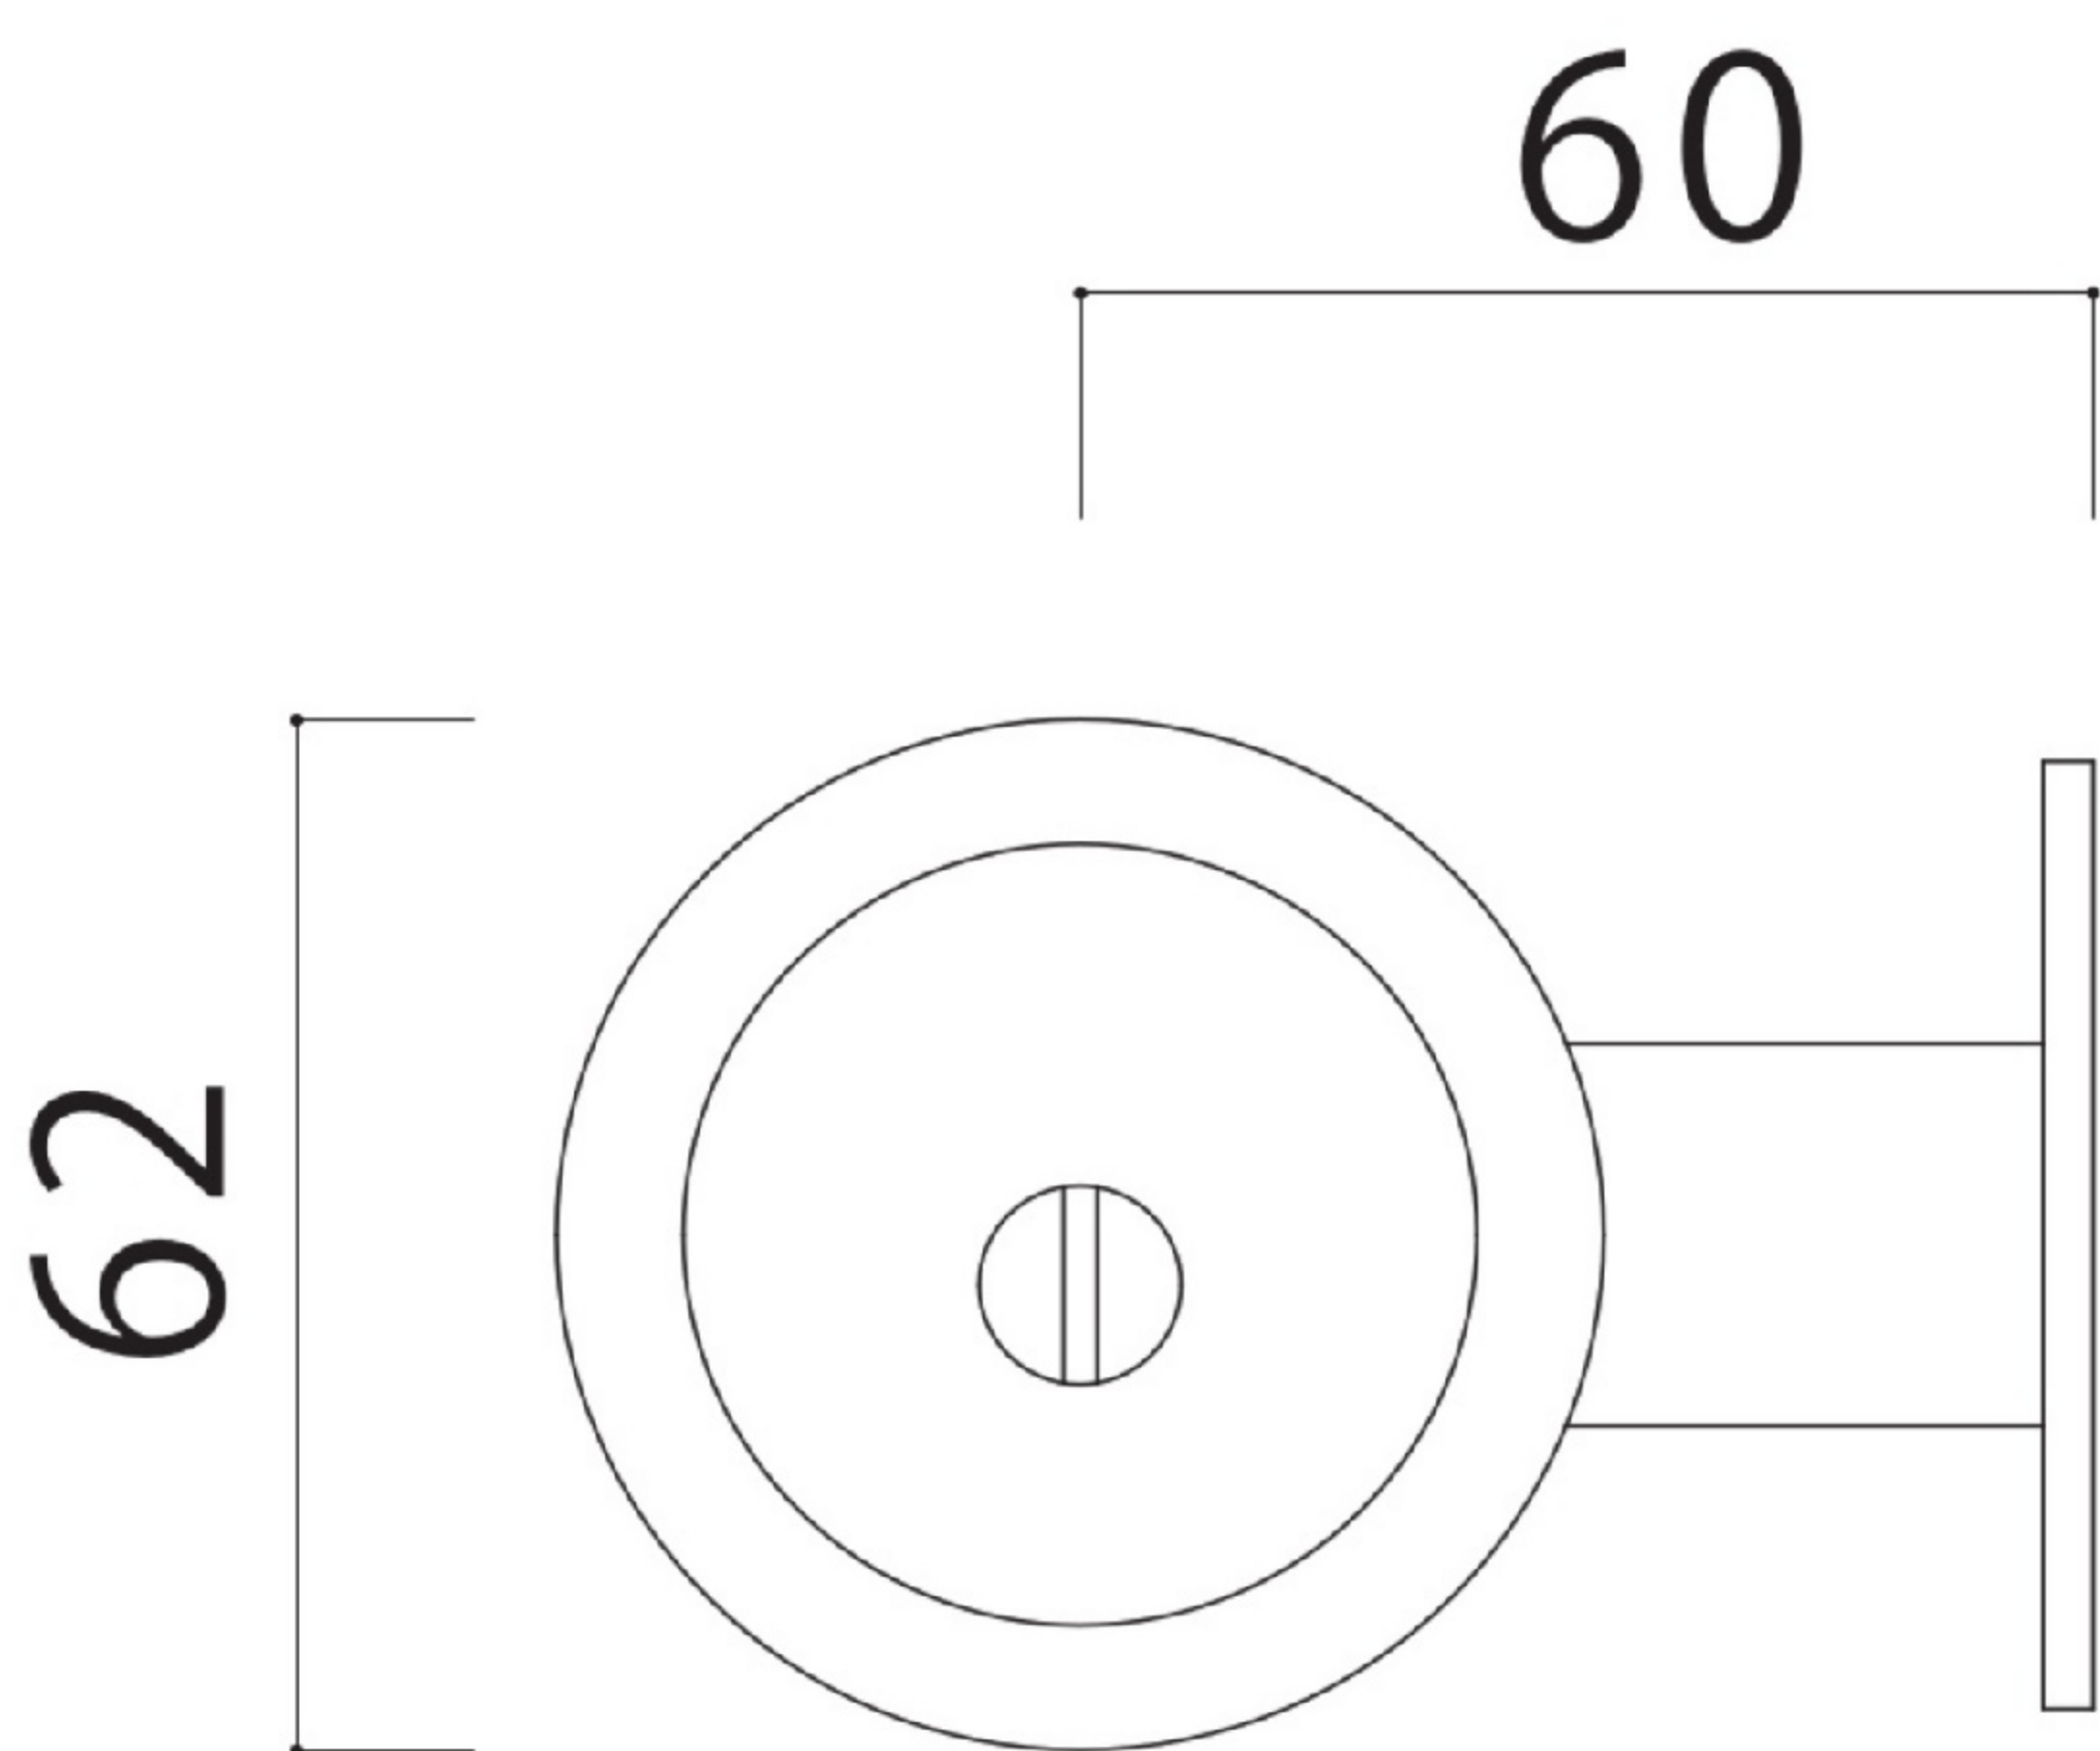

DHH-I-335 5 内鍵付

ドア厚：35～45