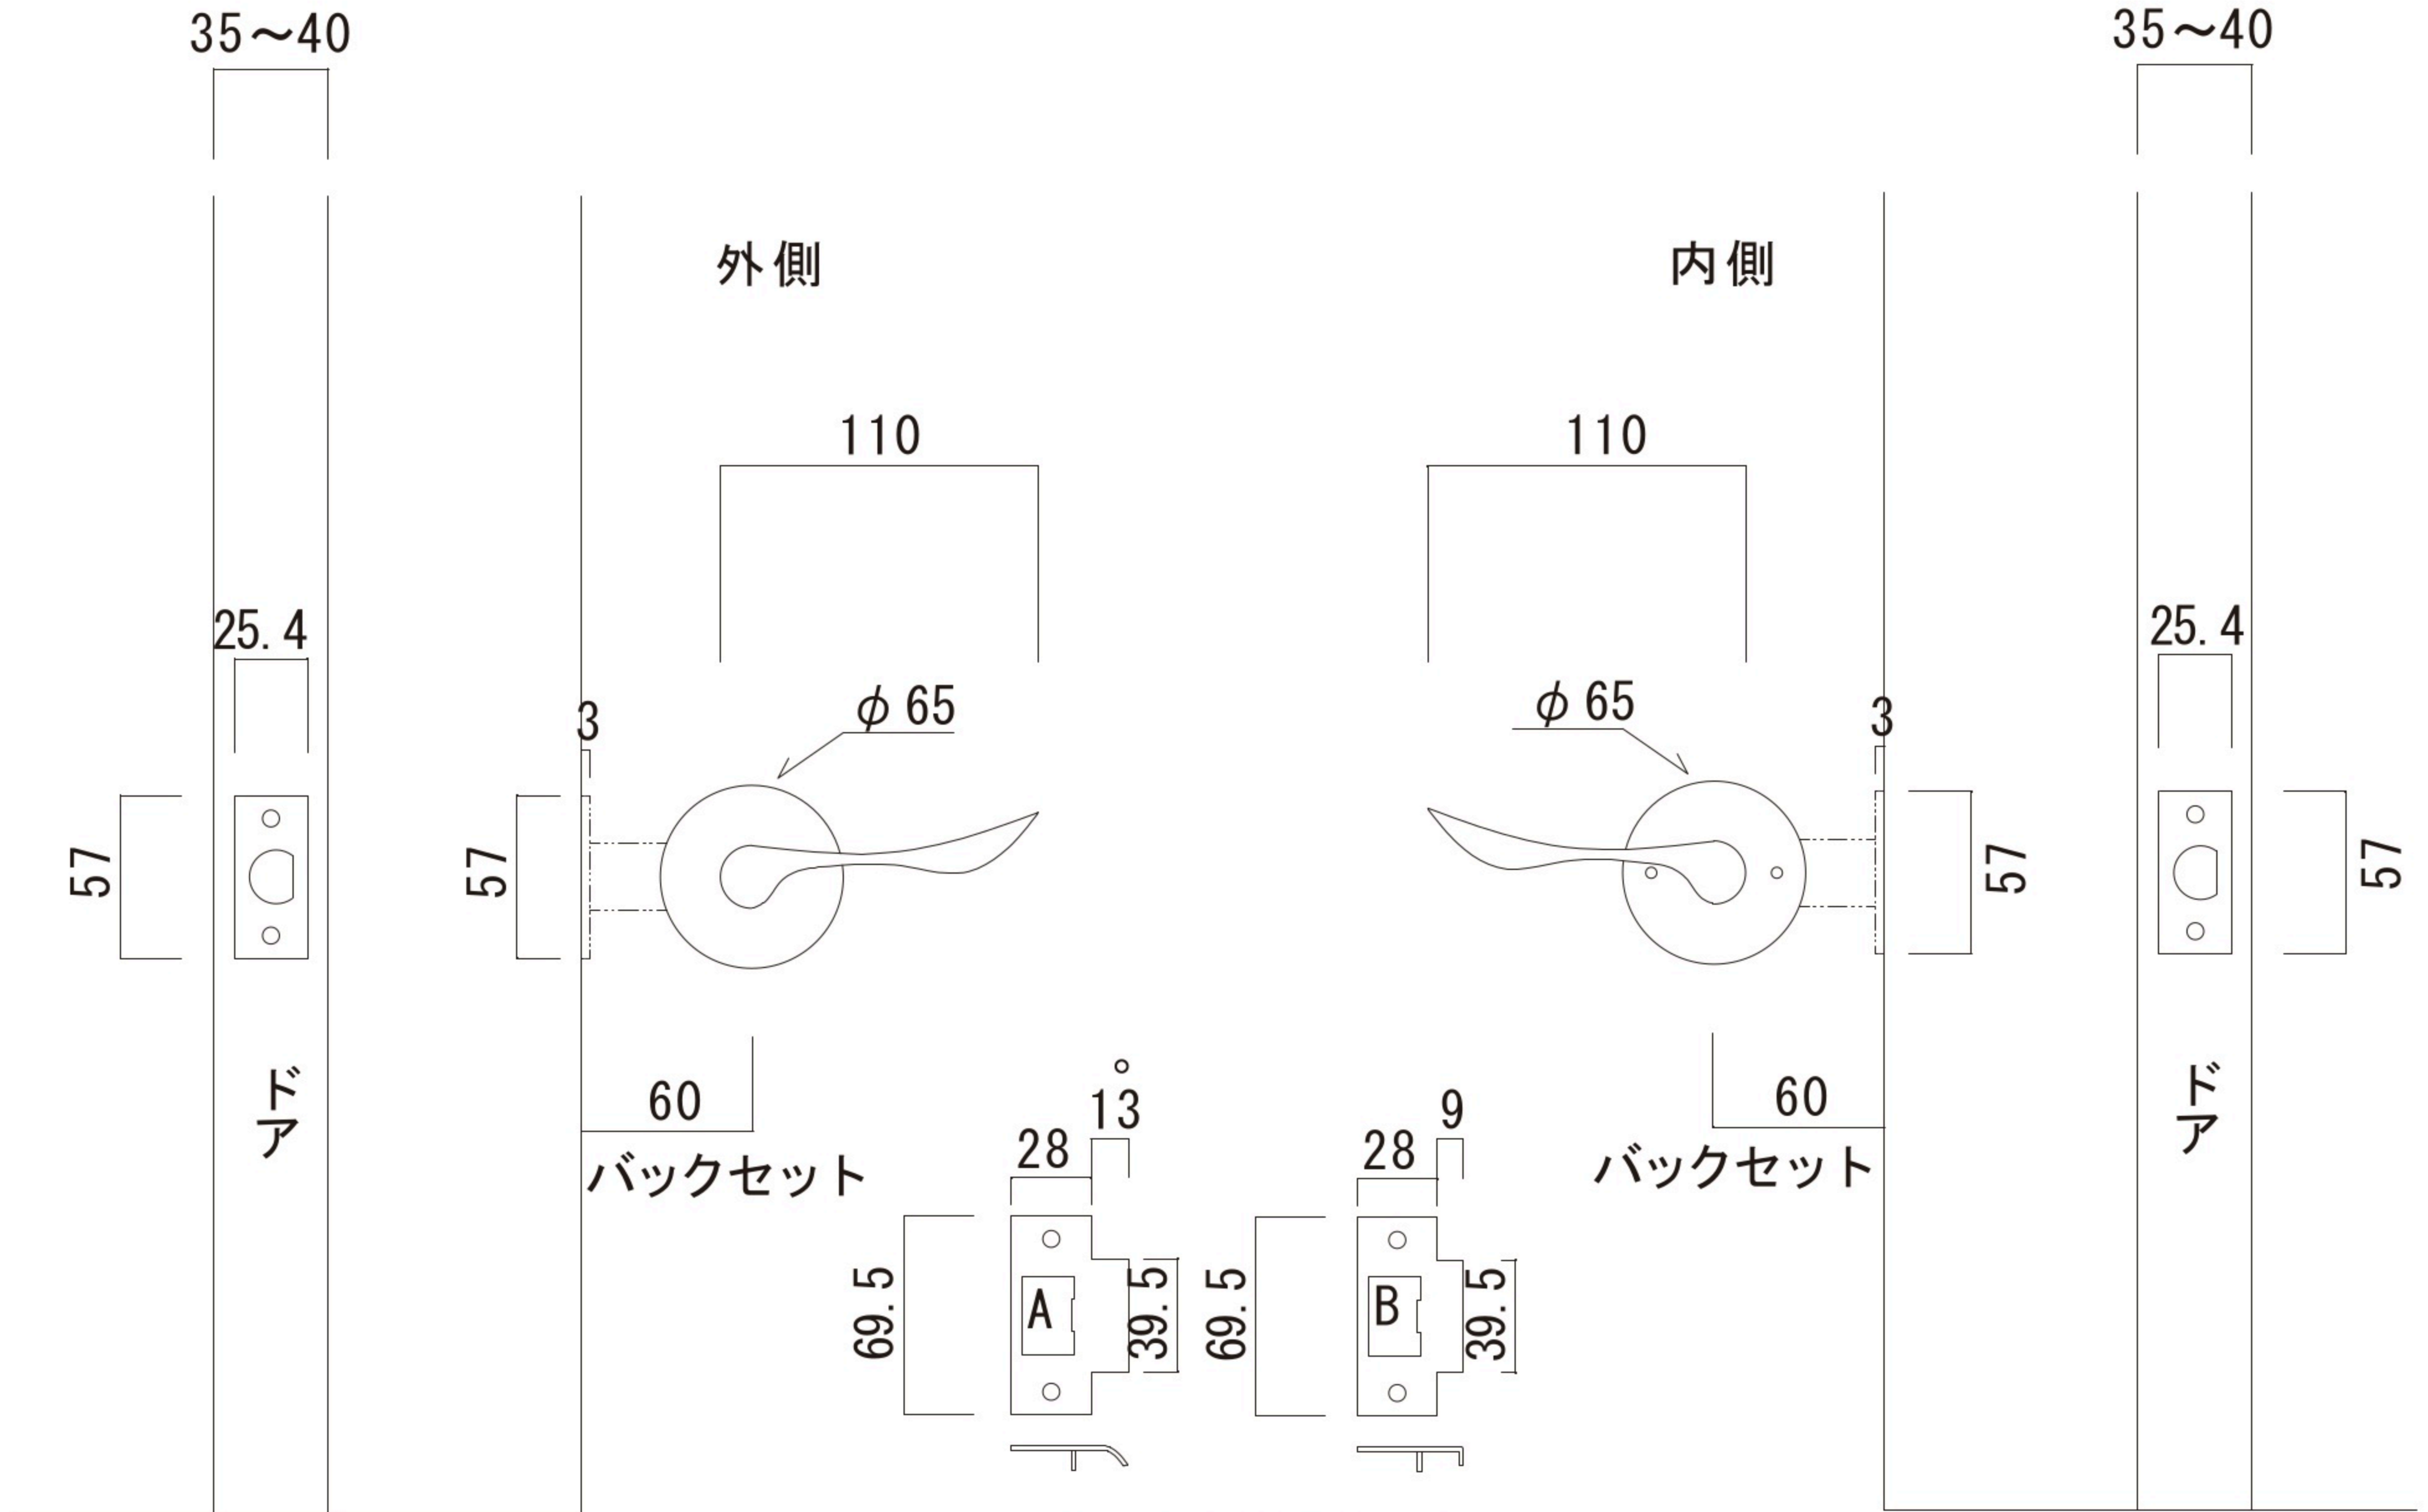

# ドアハンドル(室内用)

- ・DHH-I ゴールド色
- ・DHH-IAB アンティーク色

DHH-I  
DHH-IAB

\* ラッチ受けプレート  
Aタイプ/Bタイプ

寸法 取手 L110

DHH-IL  
DHH-ILAB

DHH-ID  
DHH-IDAB

\* ダミー (ラッチなし/ハンドルのみ)

\* ラッチ受けプレート  
Aタイプ/Bタイプ

寸法 取手 L110