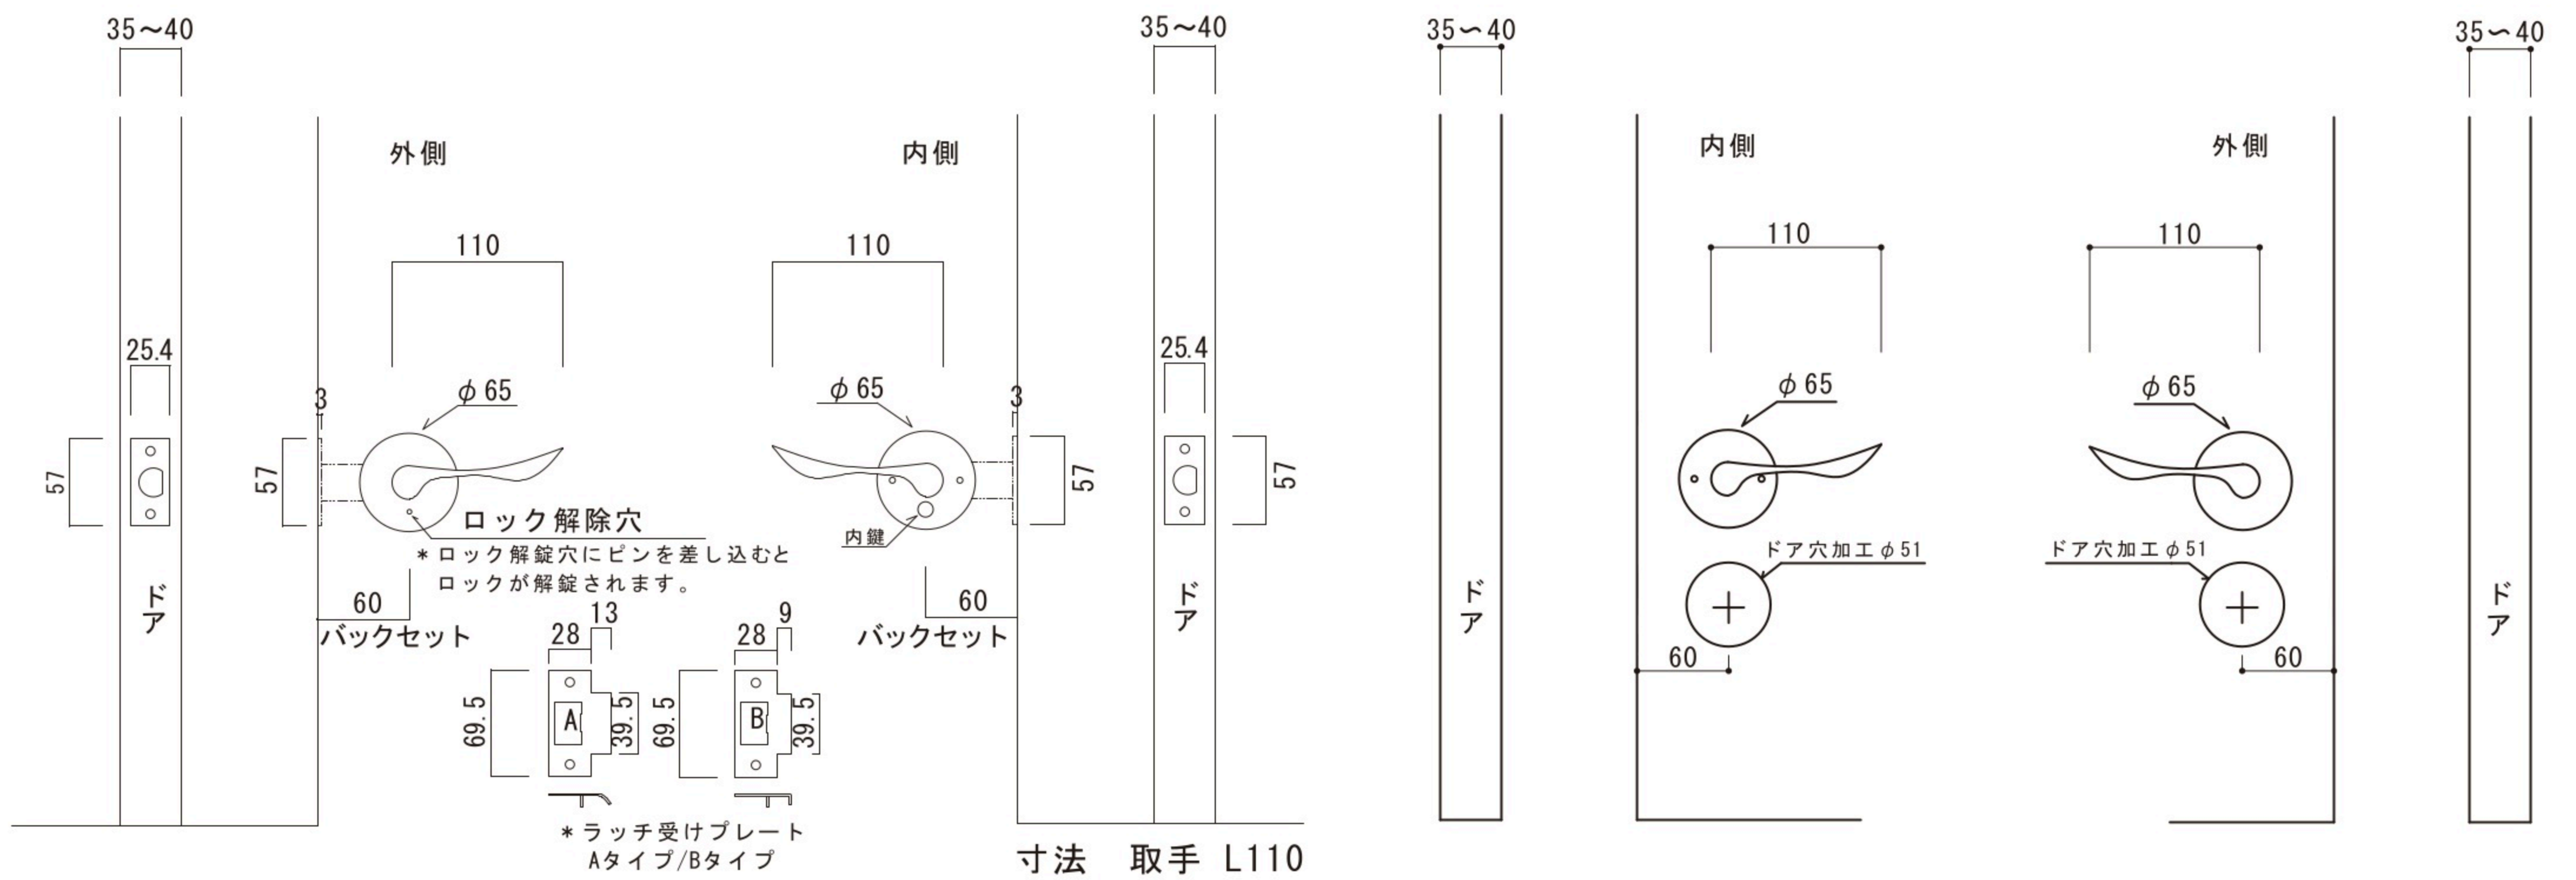

# ドアハンドル(室内用)

- ・DHH-I ゴールド色
- ・DHH-IAB アンティーク色

DHH-I  
DHH-IAB

\* ラッチ受けプレート  
Aタイプ/Bタイプ

寸法 取手 L110

DHH-IL  
DHH-ILAB

DHH-ID  
DHH-IDAB

\* ダミー (ラッチなし/ハンドルのみ)

\* ラッチ受けプレート  
Aタイプ/Bタイプ

寸法 取手 L110