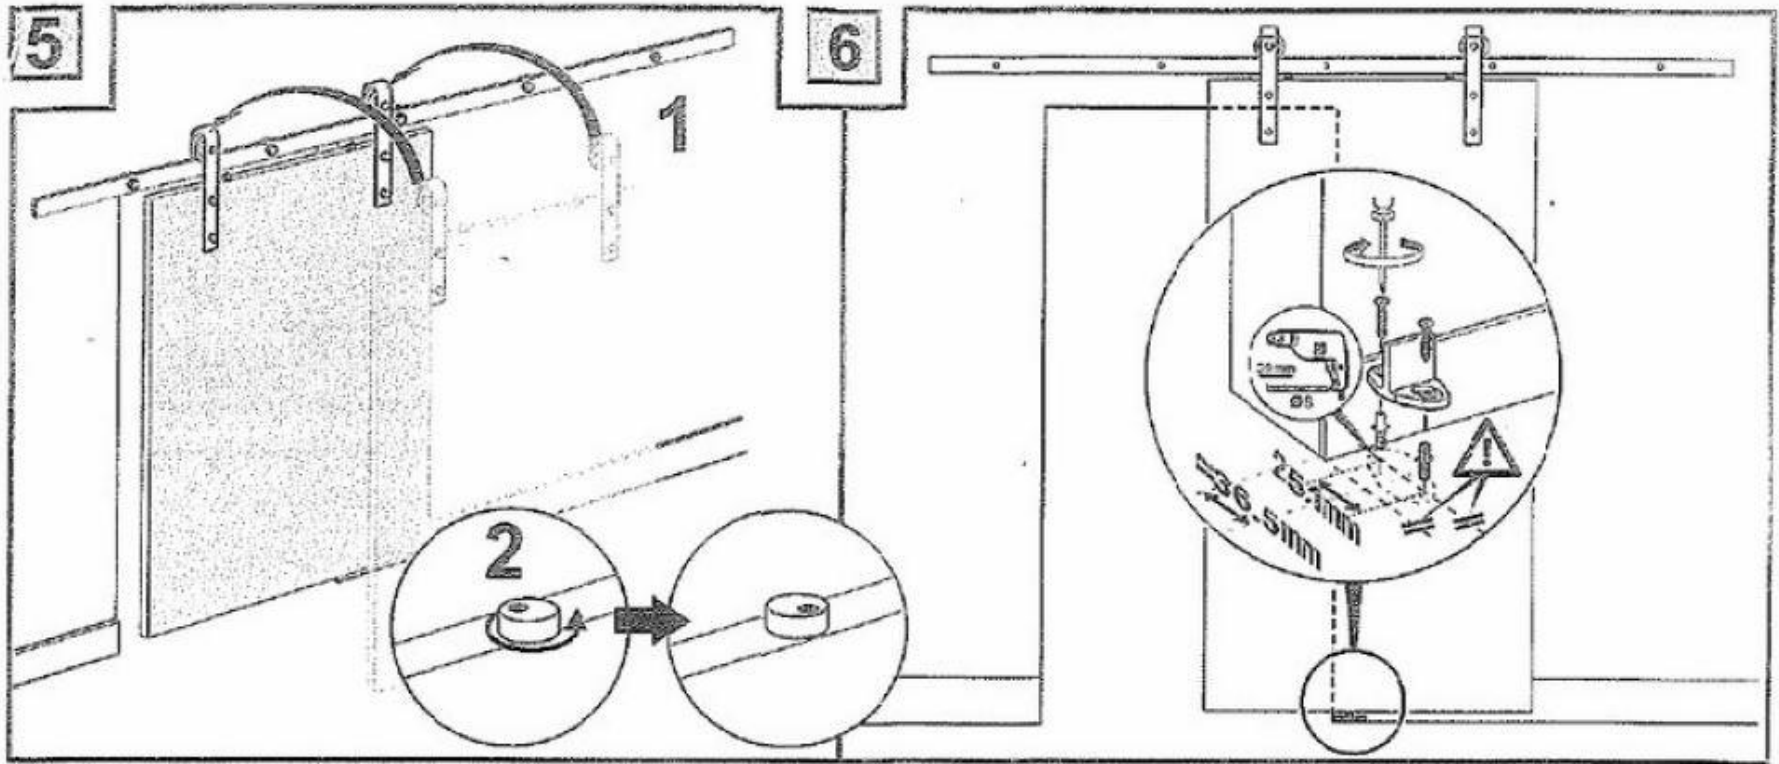

バードア金物

DHH-BD

アウトセット引き戸金具

- \* 色                   ブラック
- \* 材質               スチール
- \* レール             約 2メートル
- \* ドア対応重量     75kg 以下
- \* 戸当たり位置     調整可能(6角レンチ)
- \* 戸外れ留め(上部) & プレ止め(下部)

※レール取付部位の下地は、あらかじめ強度のあるものをお願いします。

(石膏ボードなどの中空構造の部分には取付できません)

インストレーション マニュアル

\* ドア重量 75kg 以下

\* ドア厚 35~45mm 対応

\* 吊金具での高さ調整不可

\* ドア寸法&開口寸法 ご確認の上、施工してください

\* レール取り付け位置 確認してください

\* レール開口高+43mm 以上必要