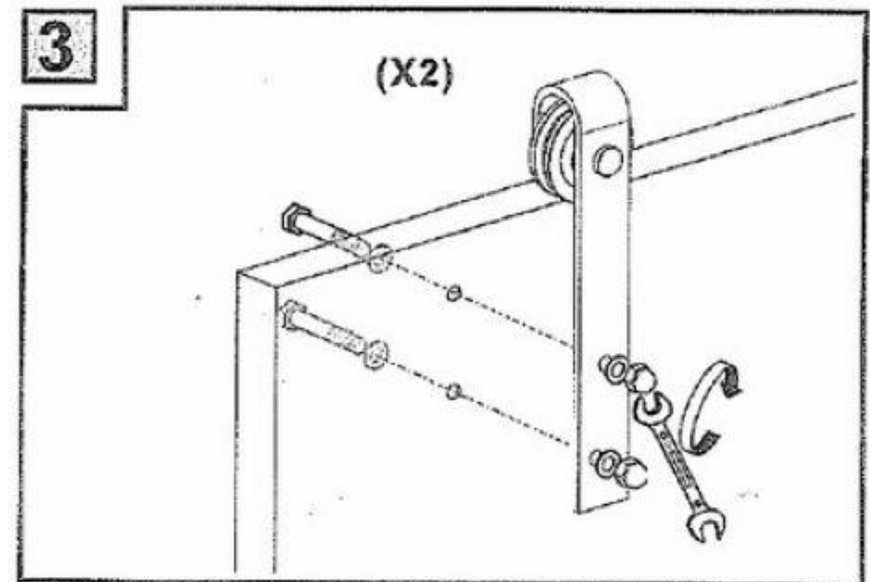

バードア金物

DHH-BD

アウトセット引き戸金具

- \* 色                   ブラック
- \* 材質               スチール
- \* レール             約 2メートル
- \* ドア対応重量     75kg 以下
- \* 戸当たり位置     調整可能(6角レンチ)
- \* 戸外れ留め(上部) & プレ止め(下部)

※レール取付部位の下地は、あらかじめ強度のあるものをお願いします。

(石膏ボードなどの中空構造の部分には取付できません)

インストレーション マニュアル

\* ドア重量 75kg 以下

\* ドア厚 35~45mm 対応

\* 吊金具での高さ調整不可

\* ドア寸法&開口寸法 ご確認の上、施工してください

\* レール取り付け位置 確認してください

\* レール開口高+43mm 以上必要