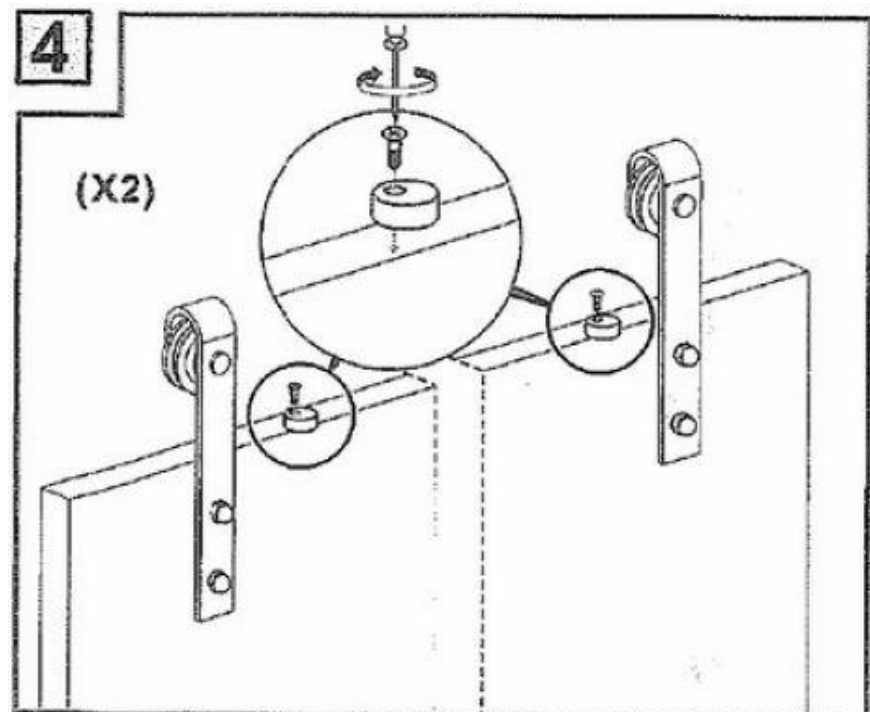

バードア金物

DHH-BD

アウトセット引き戸金具

- \* 色                   ブラック
- \* 材質               スチール
- \* レール             約 2メートル
- \* ドア対応重量     75kg 以下
- \* 戸当たり位置     調整可能(6角レンチ)
- \* 戸外れ留め(上部) & プレ止め(下部)

※レール取付部位の下地は、あらかじめ強度のあるものをお願いします。

(石膏ボードなどの中空構造の部分には取付できません)

インストレーション マニュアル

\* ドア重量 75kg 以下

\* ドア厚 35~45mm 対応

\* 吊金具での高さ調整不可

\* ドア寸法&開口寸法 ご確認の上、施工してください

\* レール取り付け位置 確認してください

\* レール開口高+43mm 以上必要