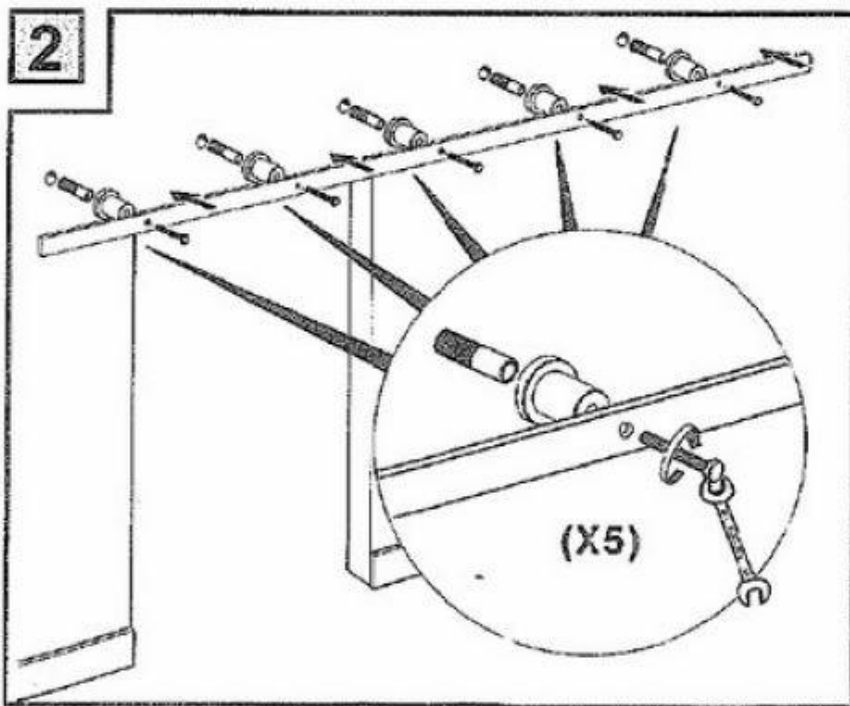

バードア金物

DHH-BD

アウトセット引き戸金具

- \* 色                   ブラック
- \* 材質               スチール
- \* レール             約 2メートル
- \* ドア対応重量     75kg 以下
- \* 戸当たり位置     調整可能(6角レンチ)
- \* 戸外れ留め(上部) & プレ止め(下部)

※レール取付部位の下地は、あらかじめ強度のあるものをお願いします。

(石膏ボードなどの中空構造の部分には取付できません)

インストレーション マニュアル

\* ドア重量 75kg 以下

\* ドア厚 35~45mm 対応

\* 吊金具での高さ調整不可

\* ドア寸法&開口寸法 ご確認の上、施工してください

\* レール取り付け位置 確認してください

\* レール開口高+43mm 以上必要