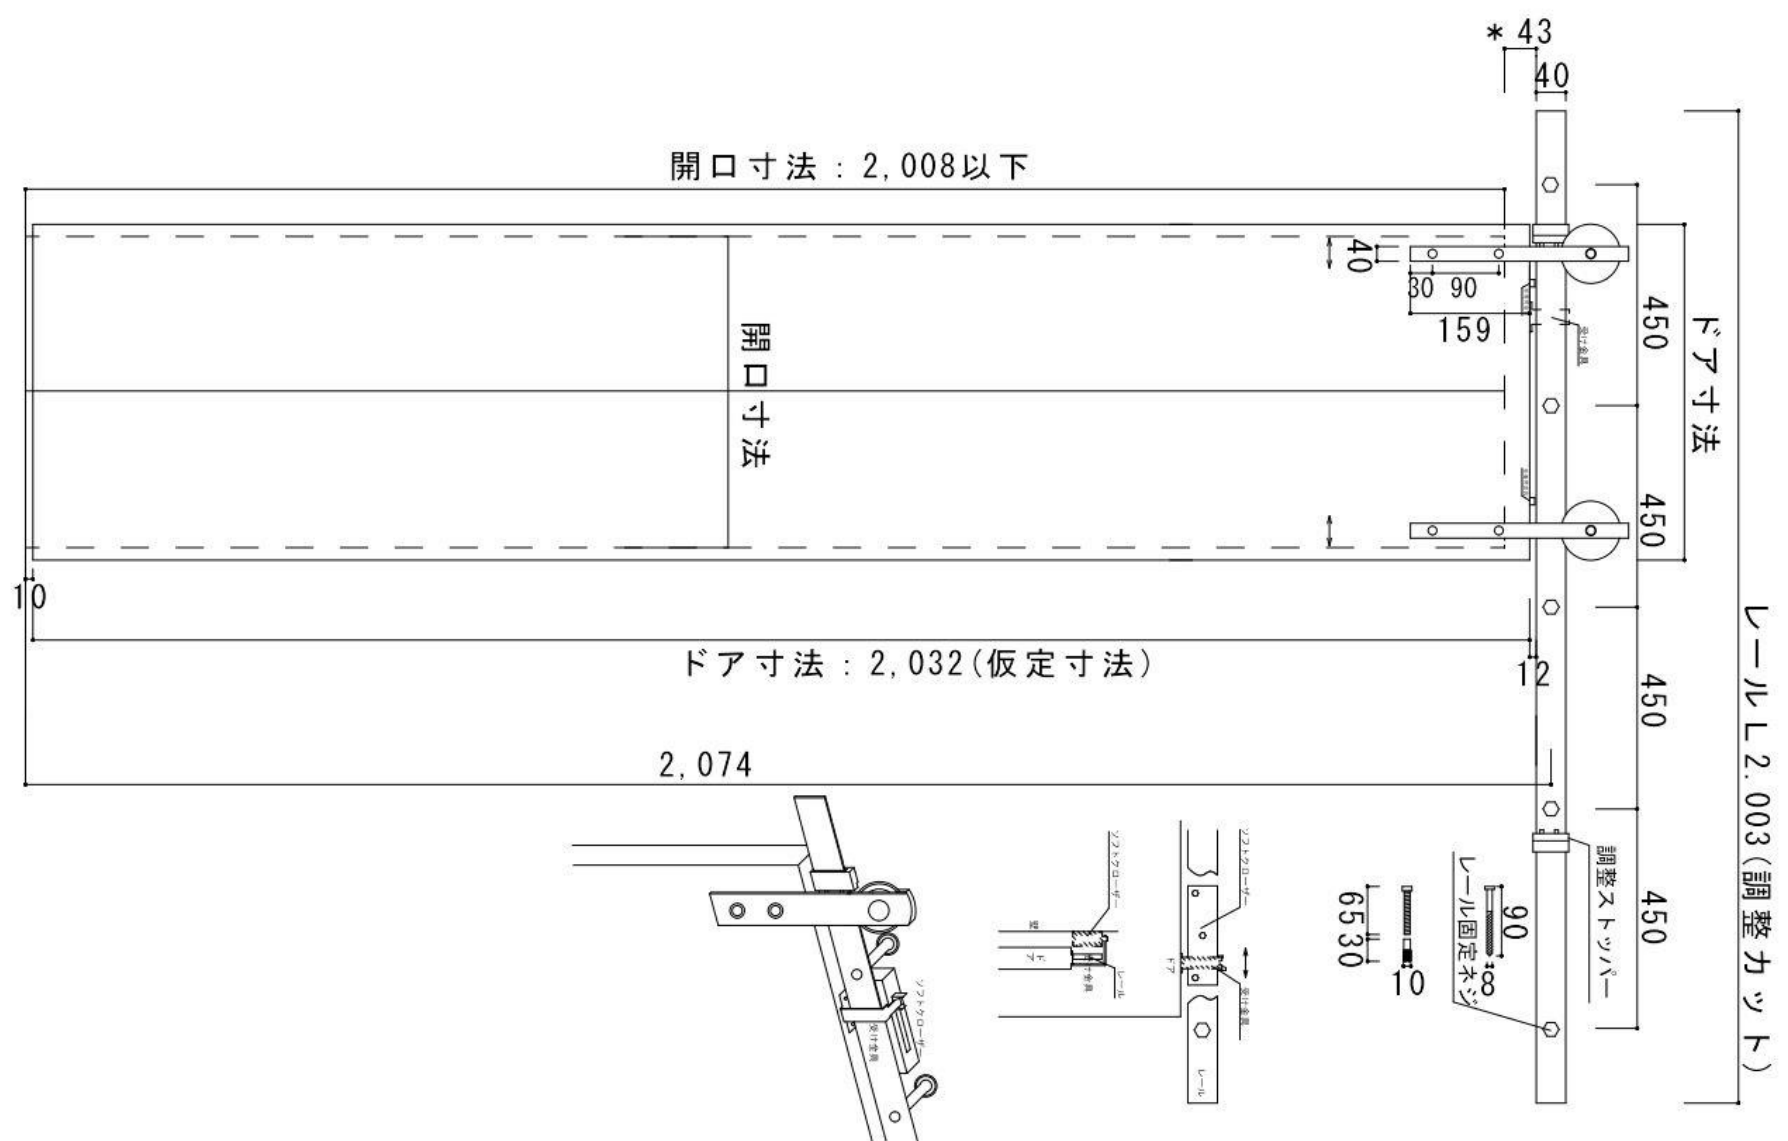

バードア金物

DHH-BD

アウトセット引き戸金具

- \* 色                   ブラック
- \* 材質               スチール
- \* レール             約 2メートル
- \* ドア対応重量     75kg 以下
- \* 戸当たり位置     調整可能(6角レンチ)
- \* 戸外れ留め(上部) & プレ止め(下部)

※レール取付部位の下地は、あらかじめ強度のあるものをお願いします。

(石膏ボードなどの中空構造の部分には取付できません)

インストレーション マニュアル

\* ドア重量 75kg 以下

\* ドア厚 35~45mm 対応

\* 吊金具での高さ調整不可

\* ドア寸法&開口寸法 ご確認の上、施工してください

\* レール取り付け位置 確認してください

\* レール開口高+43mm 以上必要