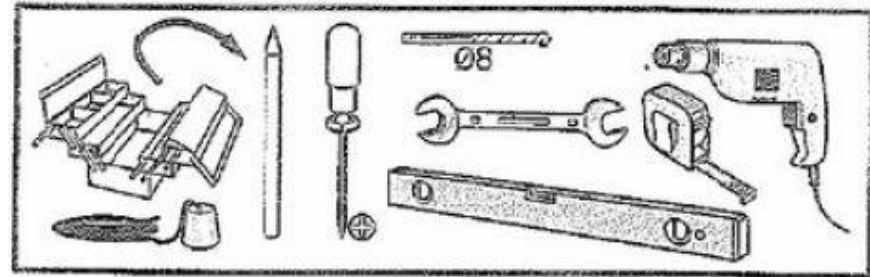

インストレーション マニュアル