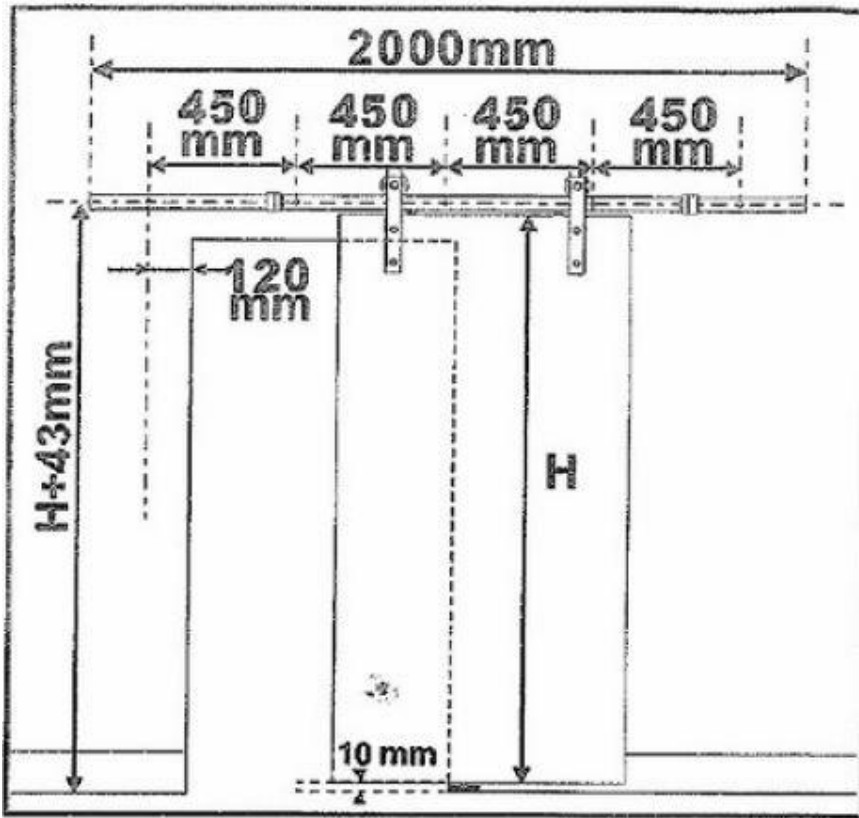

バードア金物

DHH-BD

アウトセット引き戸金具

- \* 色                   ブラック
- \* 材質               スチール
- \* レール             約 2メートル
- \* ドア対応重量     75kg 以下
- \* 戸当たり位置     調整可能(6角レンチ)
- \* 戸外れ留め(上部) & プレ止め(下部)

※レール取付部位の下地は、あらかじめ強度のあるものをお願いします。

(石膏ボードなどの中空構造の部分には取付できません)

インストレーション マニュアル

\* ドア重量 75kg 以下

\* ドア厚 35~45mm 対応

\* 吊金具での高さ調整不可

\* ドア寸法&開口寸法 ご確認の上、施工してください

\* レール取り付け位置 確認してください

\* レール開口高+43mm 以上必要