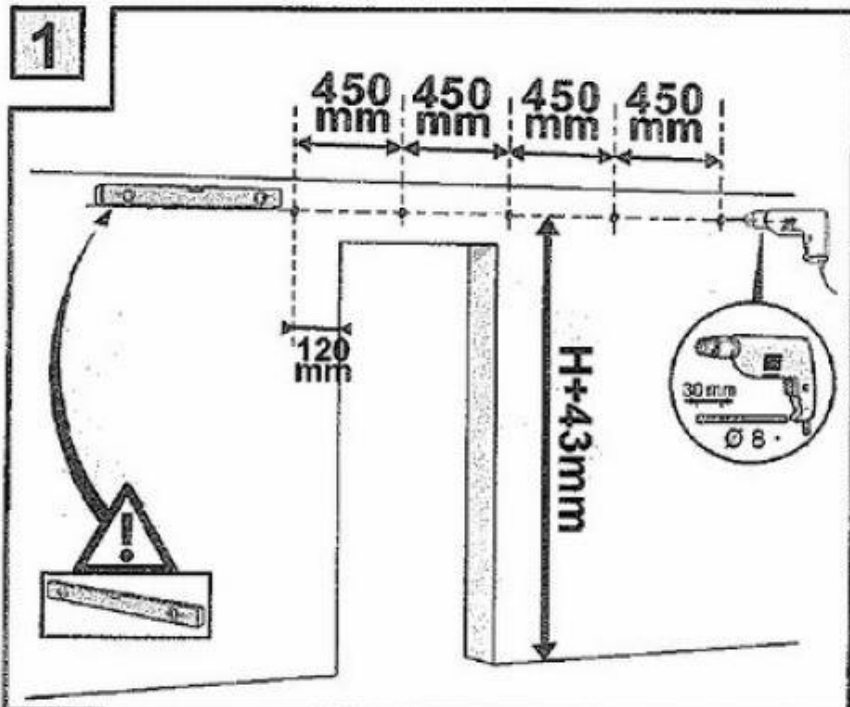

バードア金物

DHH-BD

アウトセット引き戸金具

- \* 色                   ブラック
- \* 材質               スチール
- \* レール             約 2メートル
- \* ドア対応重量     75kg 以下
- \* 戸当たり位置     調整可能(6角レンチ)
- \* 戸外れ留め(上部) & プレ止め(下部)

※レール取付部位の下地は、あらかじめ強度のあるものをお願いします。

(石膏ボードなどの中空構造の部分には取付できません)

インストレーション マニュアル

\* ドア重量 75kg 以下

\* ドア厚 35~45mm 対応

\* 吊金具での高さ調整不可

\* ドア寸法&開口寸法 ご確認の上、施工してください

\* レール取り付け位置 確認してください

\* レール開口高+43mm 以上必要