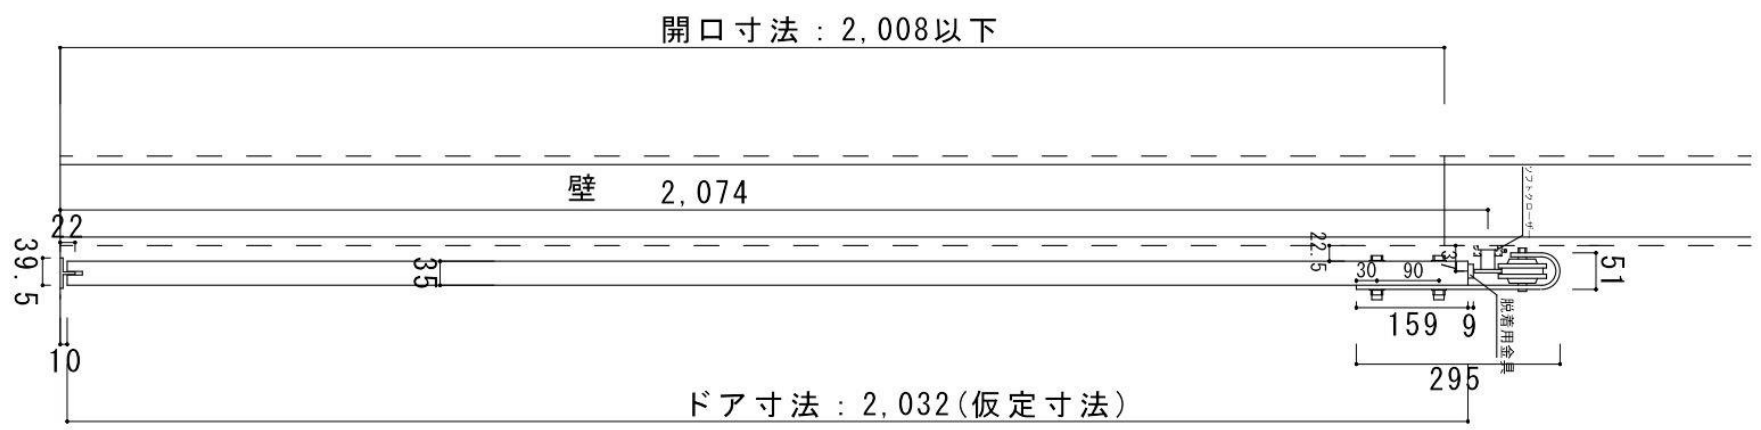

バードア金物

DHH-BD

アウトセット引き戸金具

- \* 色                   ブラック
- \* 材質               スチール
- \* レール             約 2メートル
- \* ドア対応重量     75kg 以下
- \* 戸当たり位置     調整可能(6角レンチ)
- \* 戸外れ留め(上部) & プレ止め(下部)

※レール取付部位の下地は、あらかじめ強度のあるものをお願いします。

(石膏ボードなどの中空構造の部分には取付できません)

インストレーション マニュアル

\* ドア重量 75kg 以下

\* ドア厚 35~45mm 対応

\* 吊金具での高さ調整不可

\* ドア寸法&開口寸法 ご確認の上、施工してください

\* レール取り付け位置 確認してください

\* レール開口高+43mm 以上必要