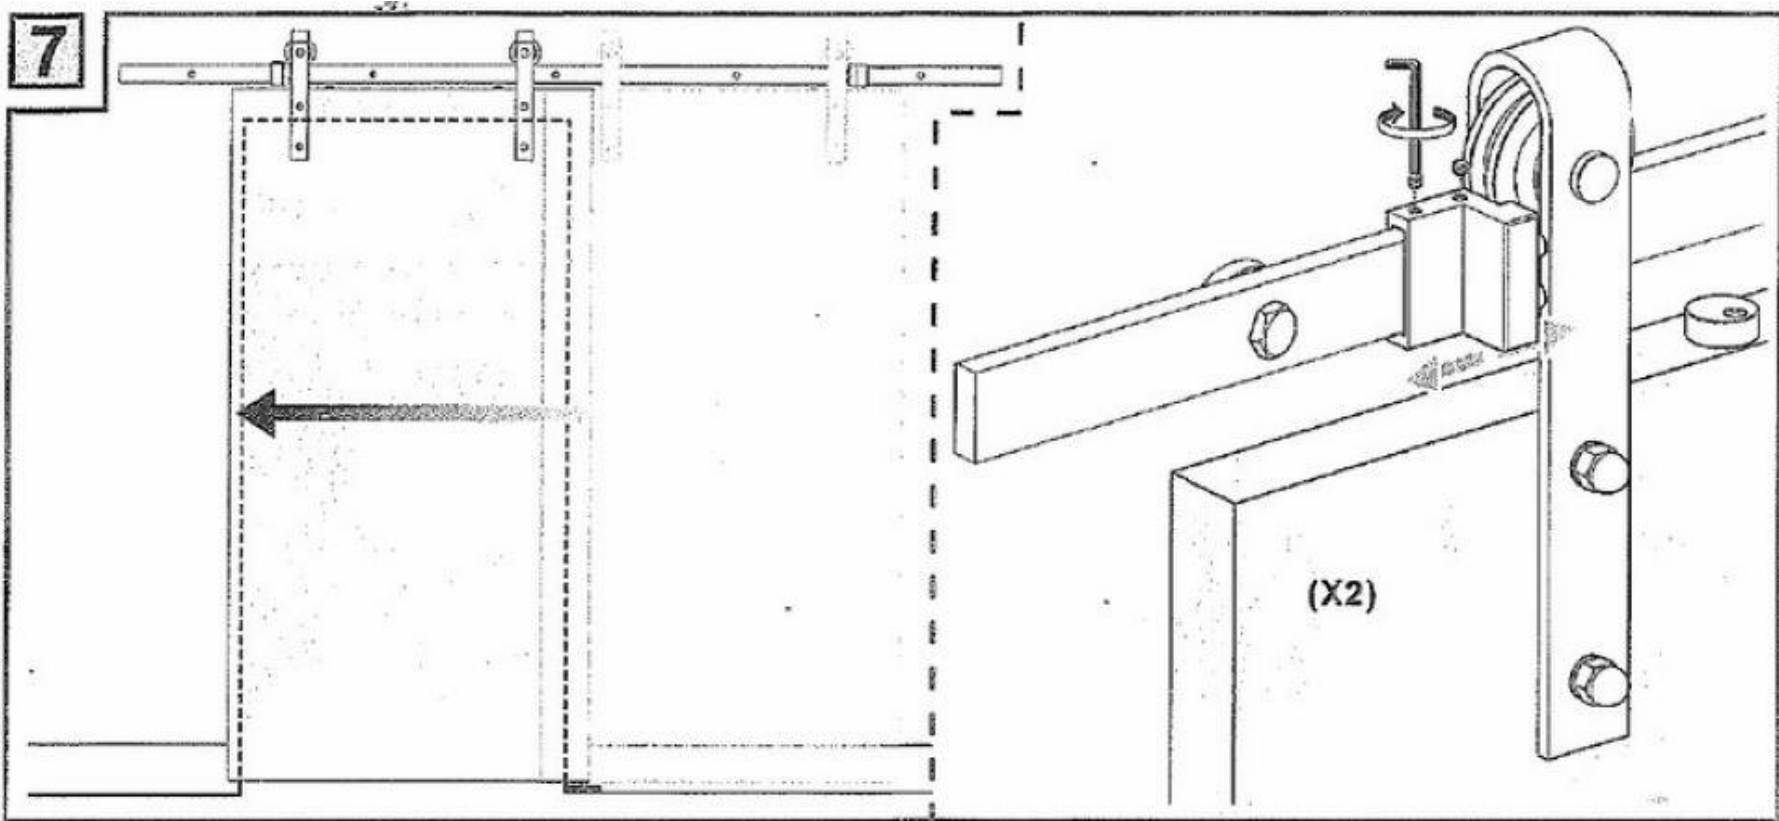

バードア金物

DHH-BD

アウトセット引き戸金具

- \* 色                   ブラック
- \* 材質               スチール
- \* レール             約 2メートル
- \* ドア対応重量     75kg 以下
- \* 戸当たり位置     調整可能(6角レンチ)
- \* 戸外れ留め(上部) & プレ止め(下部)

※レール取付部位の下地は、あらかじめ強度のあるものをお願いします。

(石膏ボードなどの中空構造の部分には取付できません)

インストレーション マニュアル

\* ドア重量 75kg 以下

\* ドア厚 35~45mm 対応

\* 吊金具での高さ調整不可

\* ドア寸法&開口寸法 ご確認の上、施工してください

\* レール取り付け位置 確認してください

\* レール開口高+43mm 以上必要