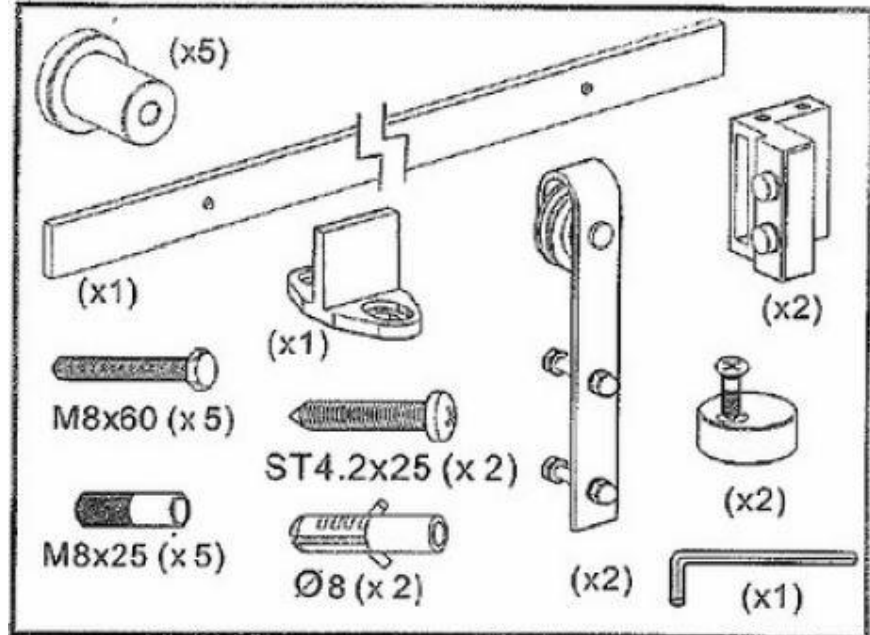

バードア金物

DHH-BD

アウトセット引き戸金具

- \* 色                   ブラック
- \* 材質               スチール
- \* レール             約 2メートル
- \* ドア対応重量     75kg 以下
- \* 戸当たり位置     調整可能(6角レンチ)
- \* 戸外れ留め(上部) & プレ止め(下部)

※レール取付部位の下地は、あらかじめ強度のあるものをお願いします。

(石膏ボードなどの中空構造の部分には取付できません)

インストレーション マニュアル

\* ドア重量 75kg 以下

\* ドア厚 35~45mm 対応

\* 吊金具での高さ調整不可

\* ドア寸法&開口寸法 ご確認の上、施工してください

\* レール取り付け位置 確認してください

\* レール開口高+43mm 以上必要