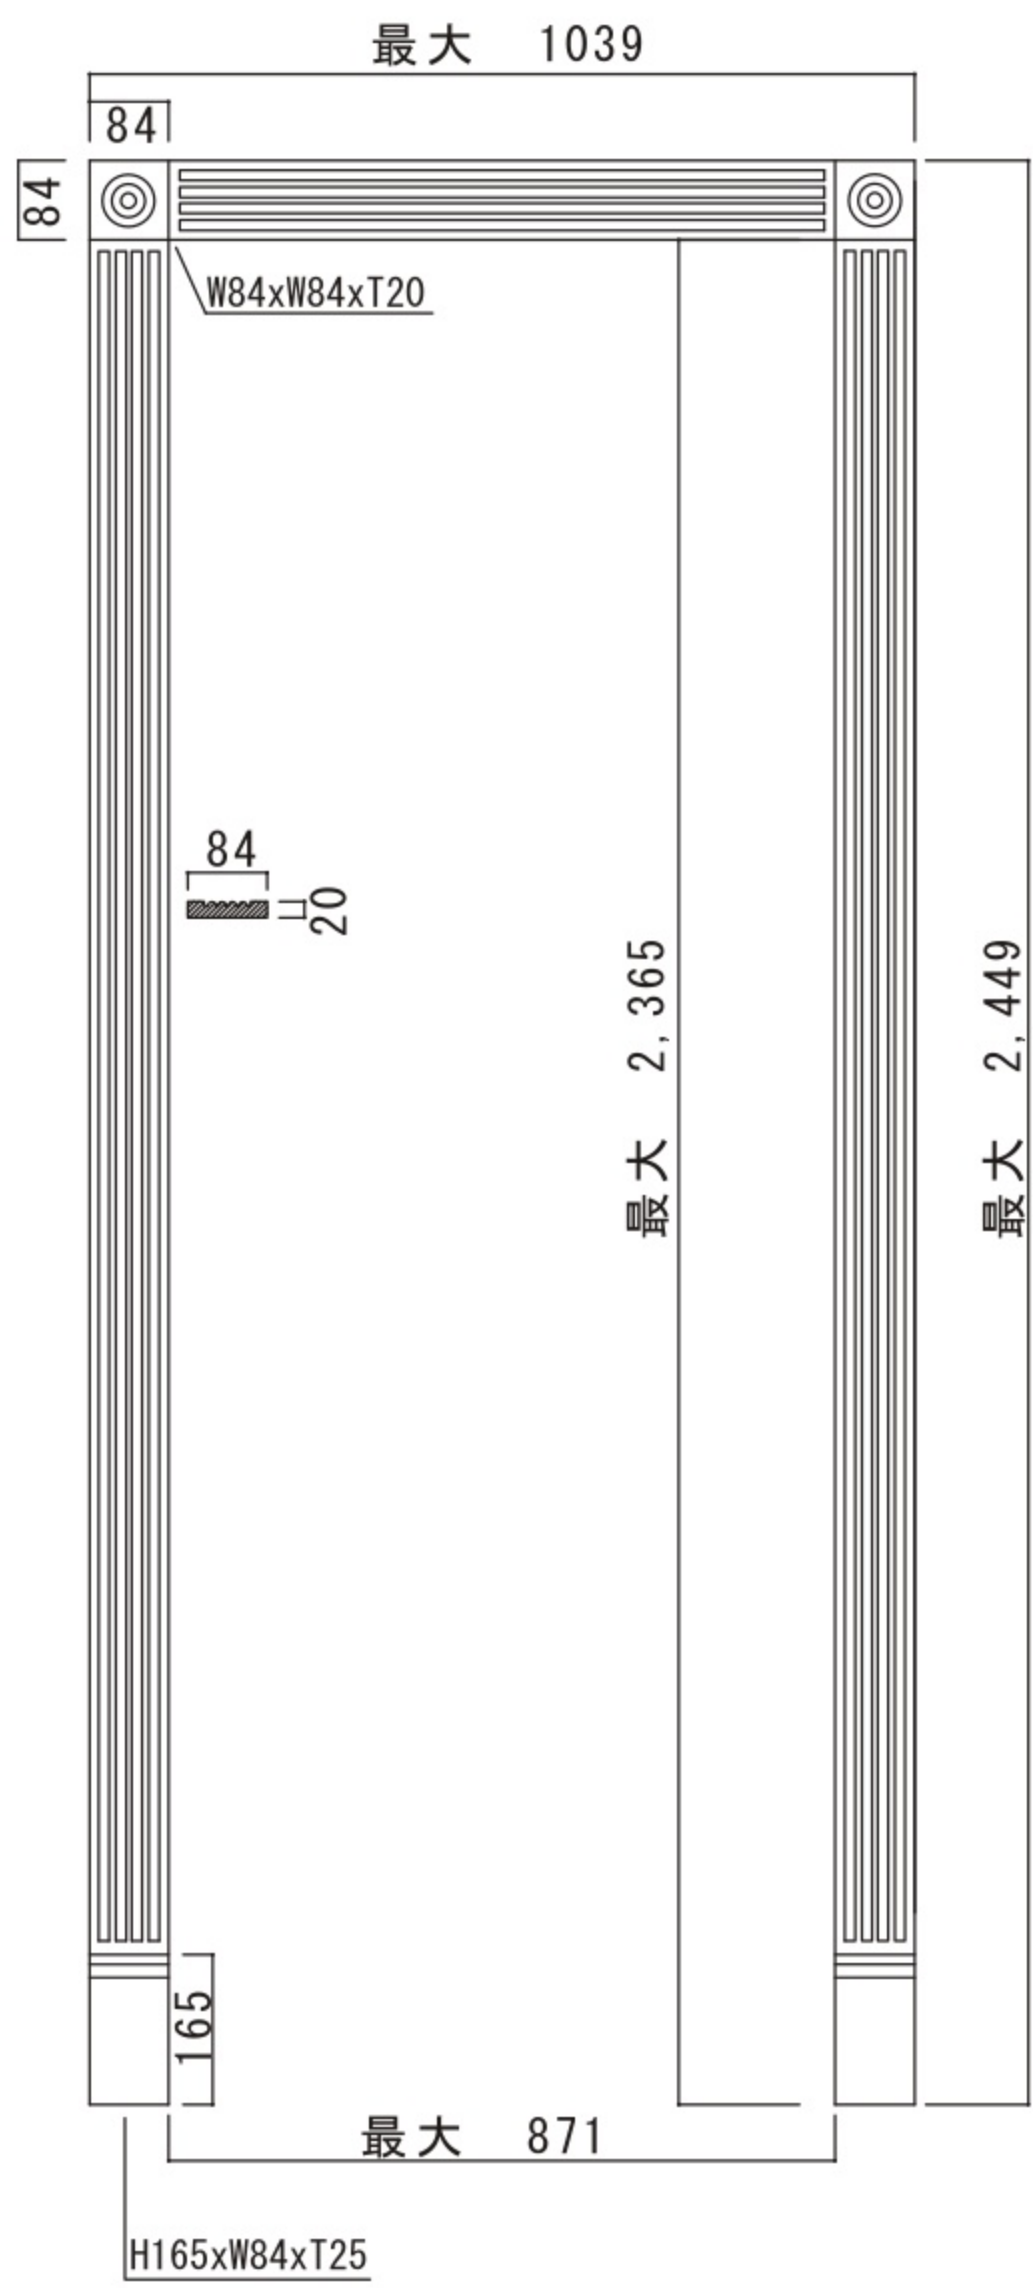

# ドア廻り飾り

ドア装飾部材（材質：アッシュ）

- ・表記サイズは最大です。お好みのサイズにカットして使用ください。
- ・木製無垢・無塗装（現場仕上げ塗装が必要です）
- ・『F☆☆☆☆』

DD-2D

開口部（最大）H2365 × W871

DD-2DS

開口部（最大）H2365 × W1268

DD-2DD

開口部（最大）H2365 × W1682