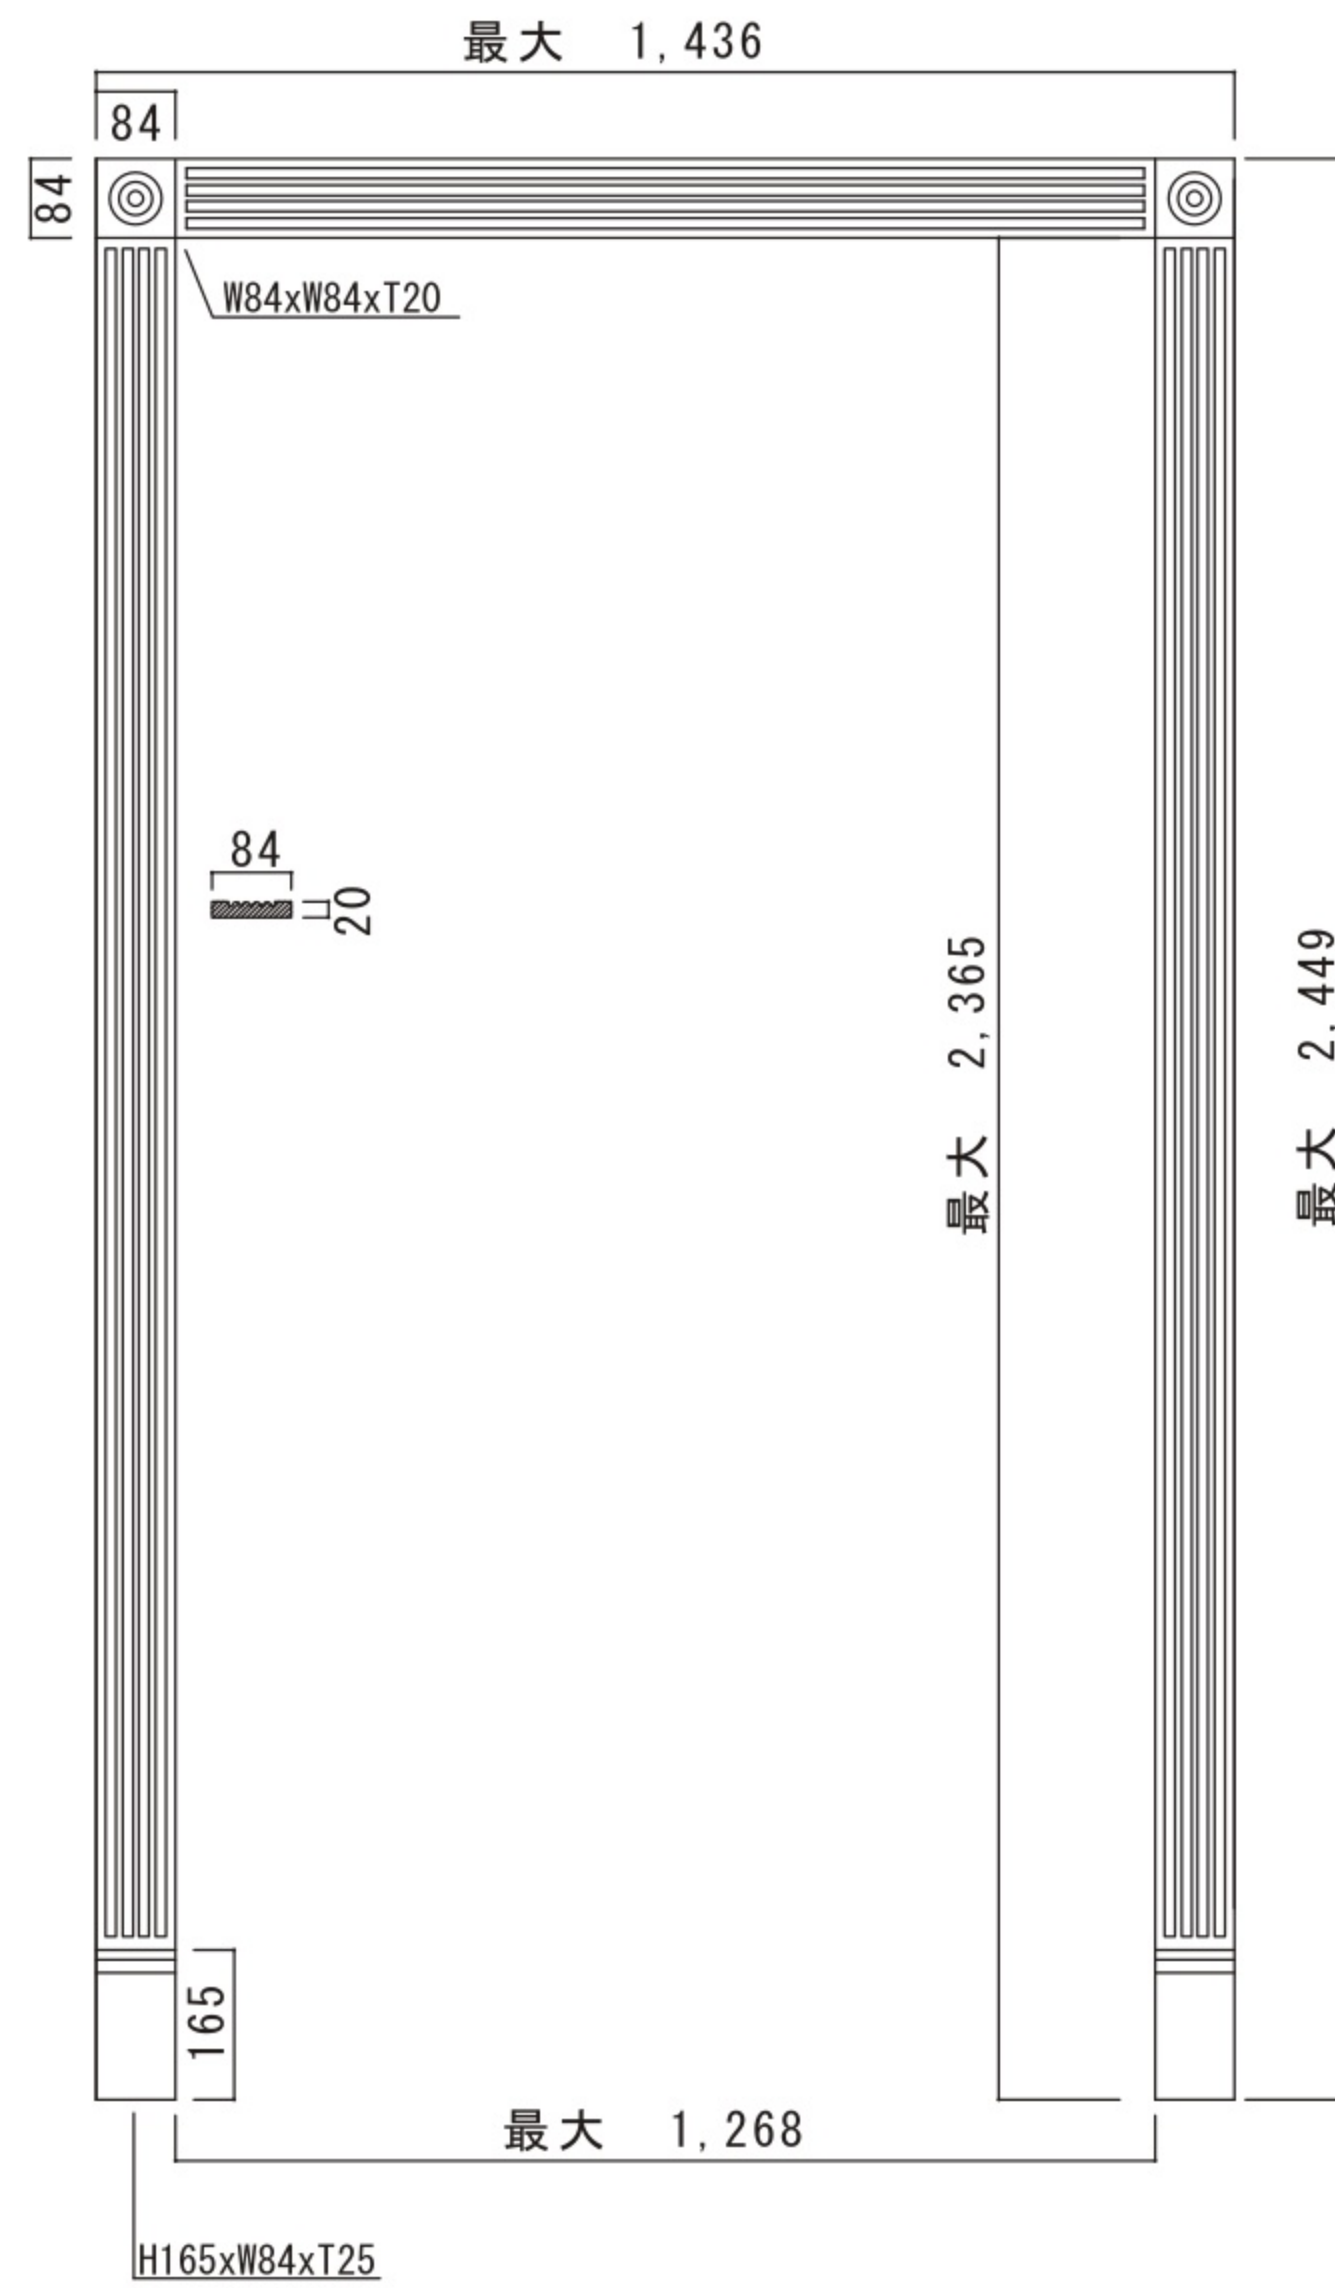

# ドア廻り飾り

ドア装飾部材（材質：アッシュ）

- ・表記サイズは最大です。お好みのサイズにカットして使用ください。
- ・木製無垢・無塗装（現場仕上げ塗装が必要です）
- ・『F☆☆☆☆』

DD-2D

開口部（最大）H2365 × W871

DD-2DS

開口部（最大）H2365 × W1268

DD-2DD

開口部（最大）H2365 × W1682