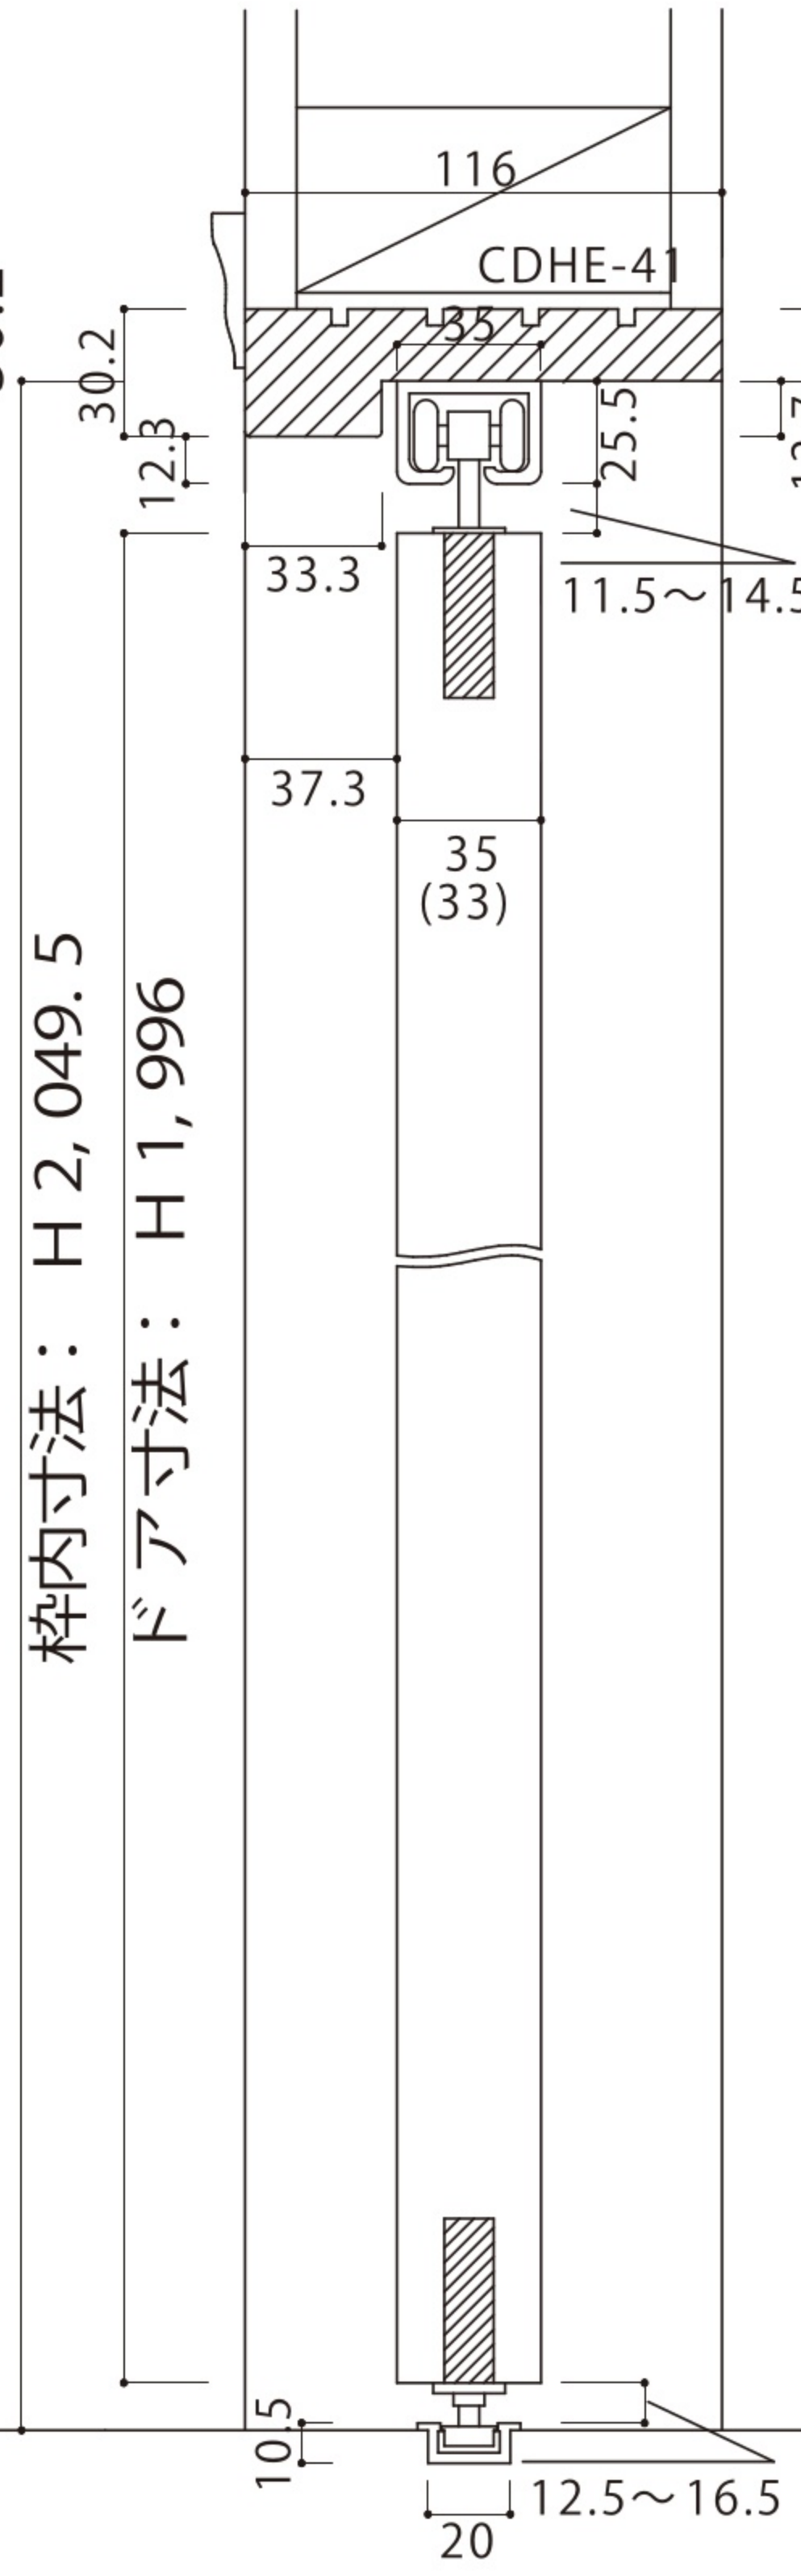

木製クローゼットドア アッシュ

CDO-1-610

CDO-1-762

木製クローゼットドア アッシュ

CDO-1-610(2セット)

CDO-1-762(2セット)