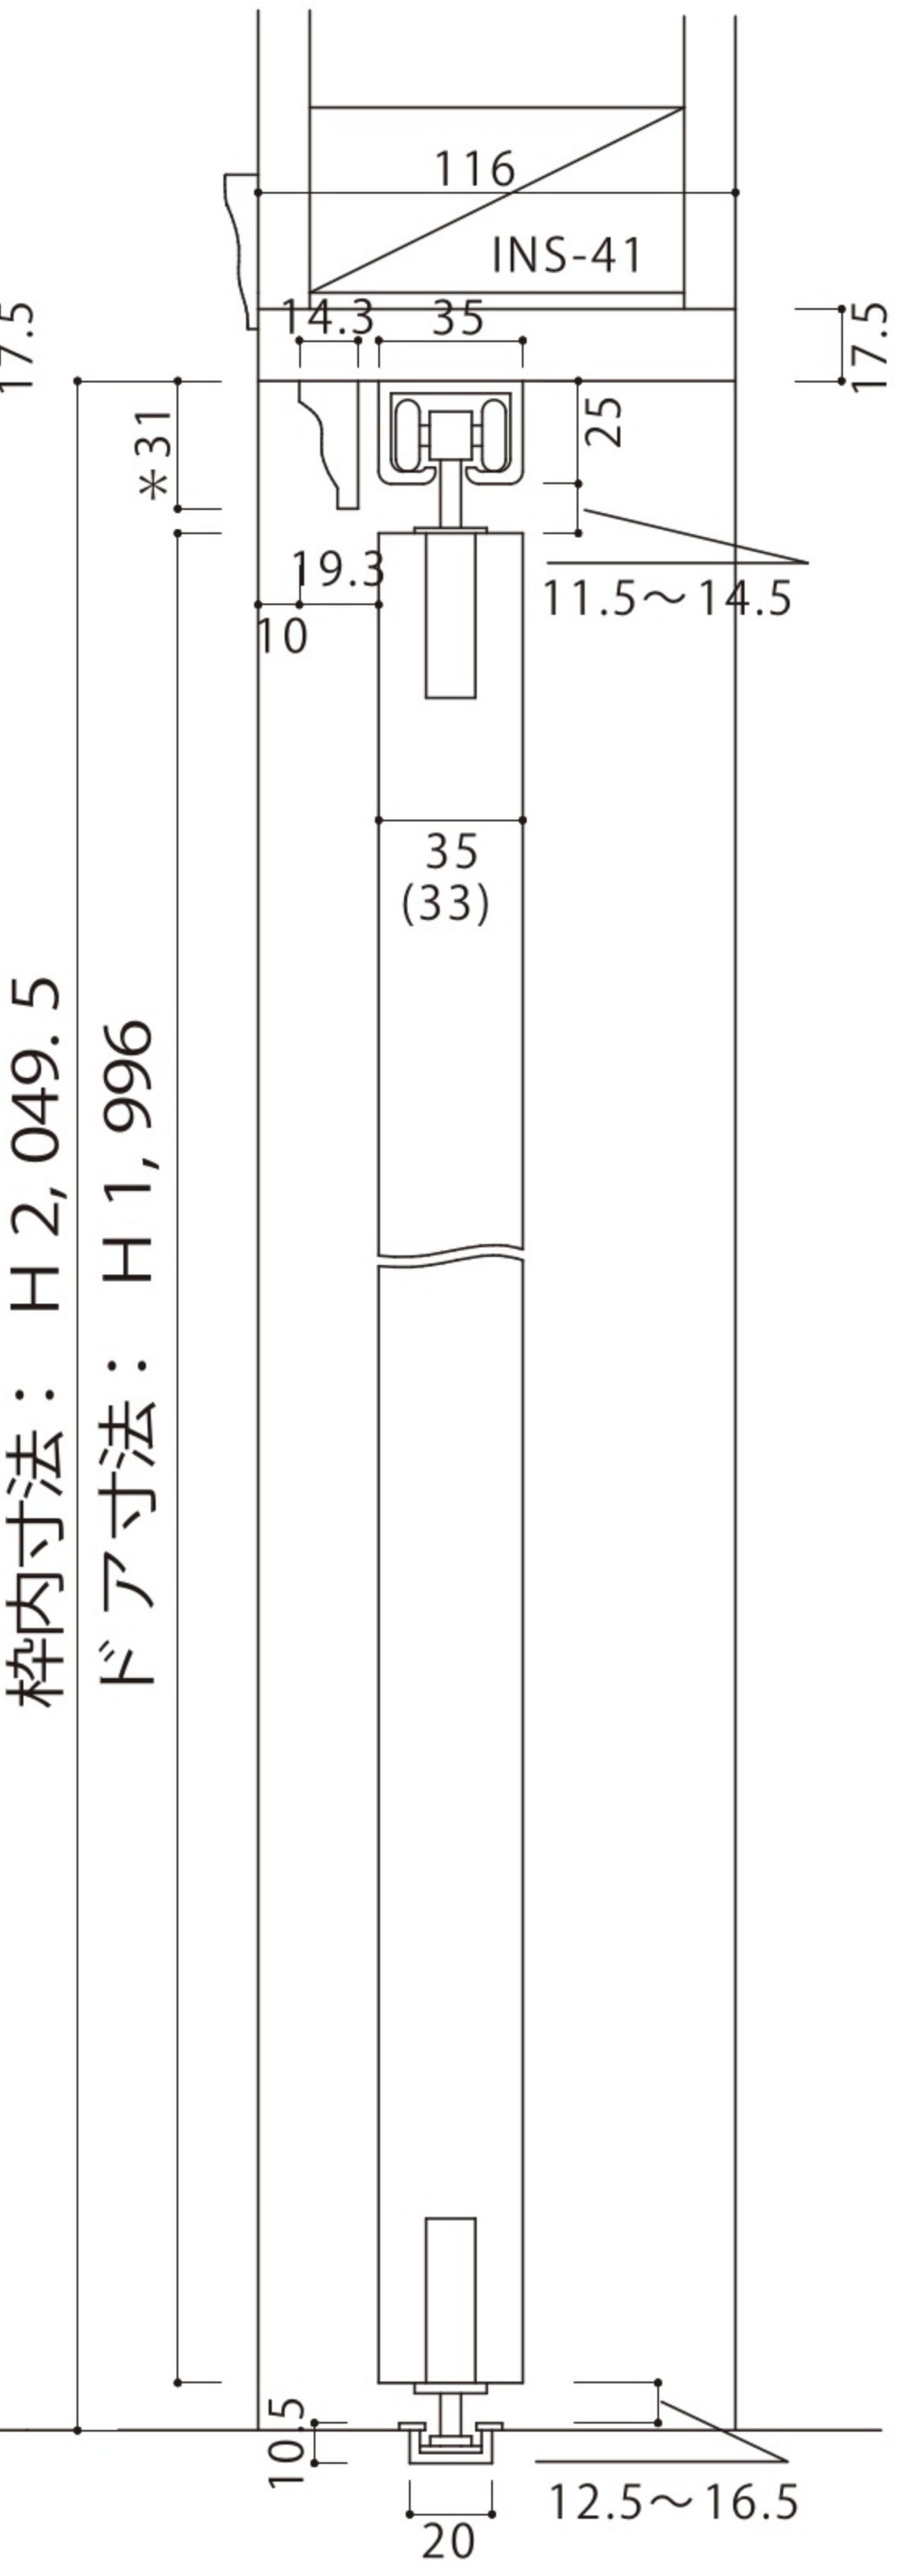

木製クローゼットドア アッシュ

CDO-1-610

CDO-1-762

木製クローゼットドア アッシュ

CDO-1-610(2セット)

CDO-1-762(2セット)