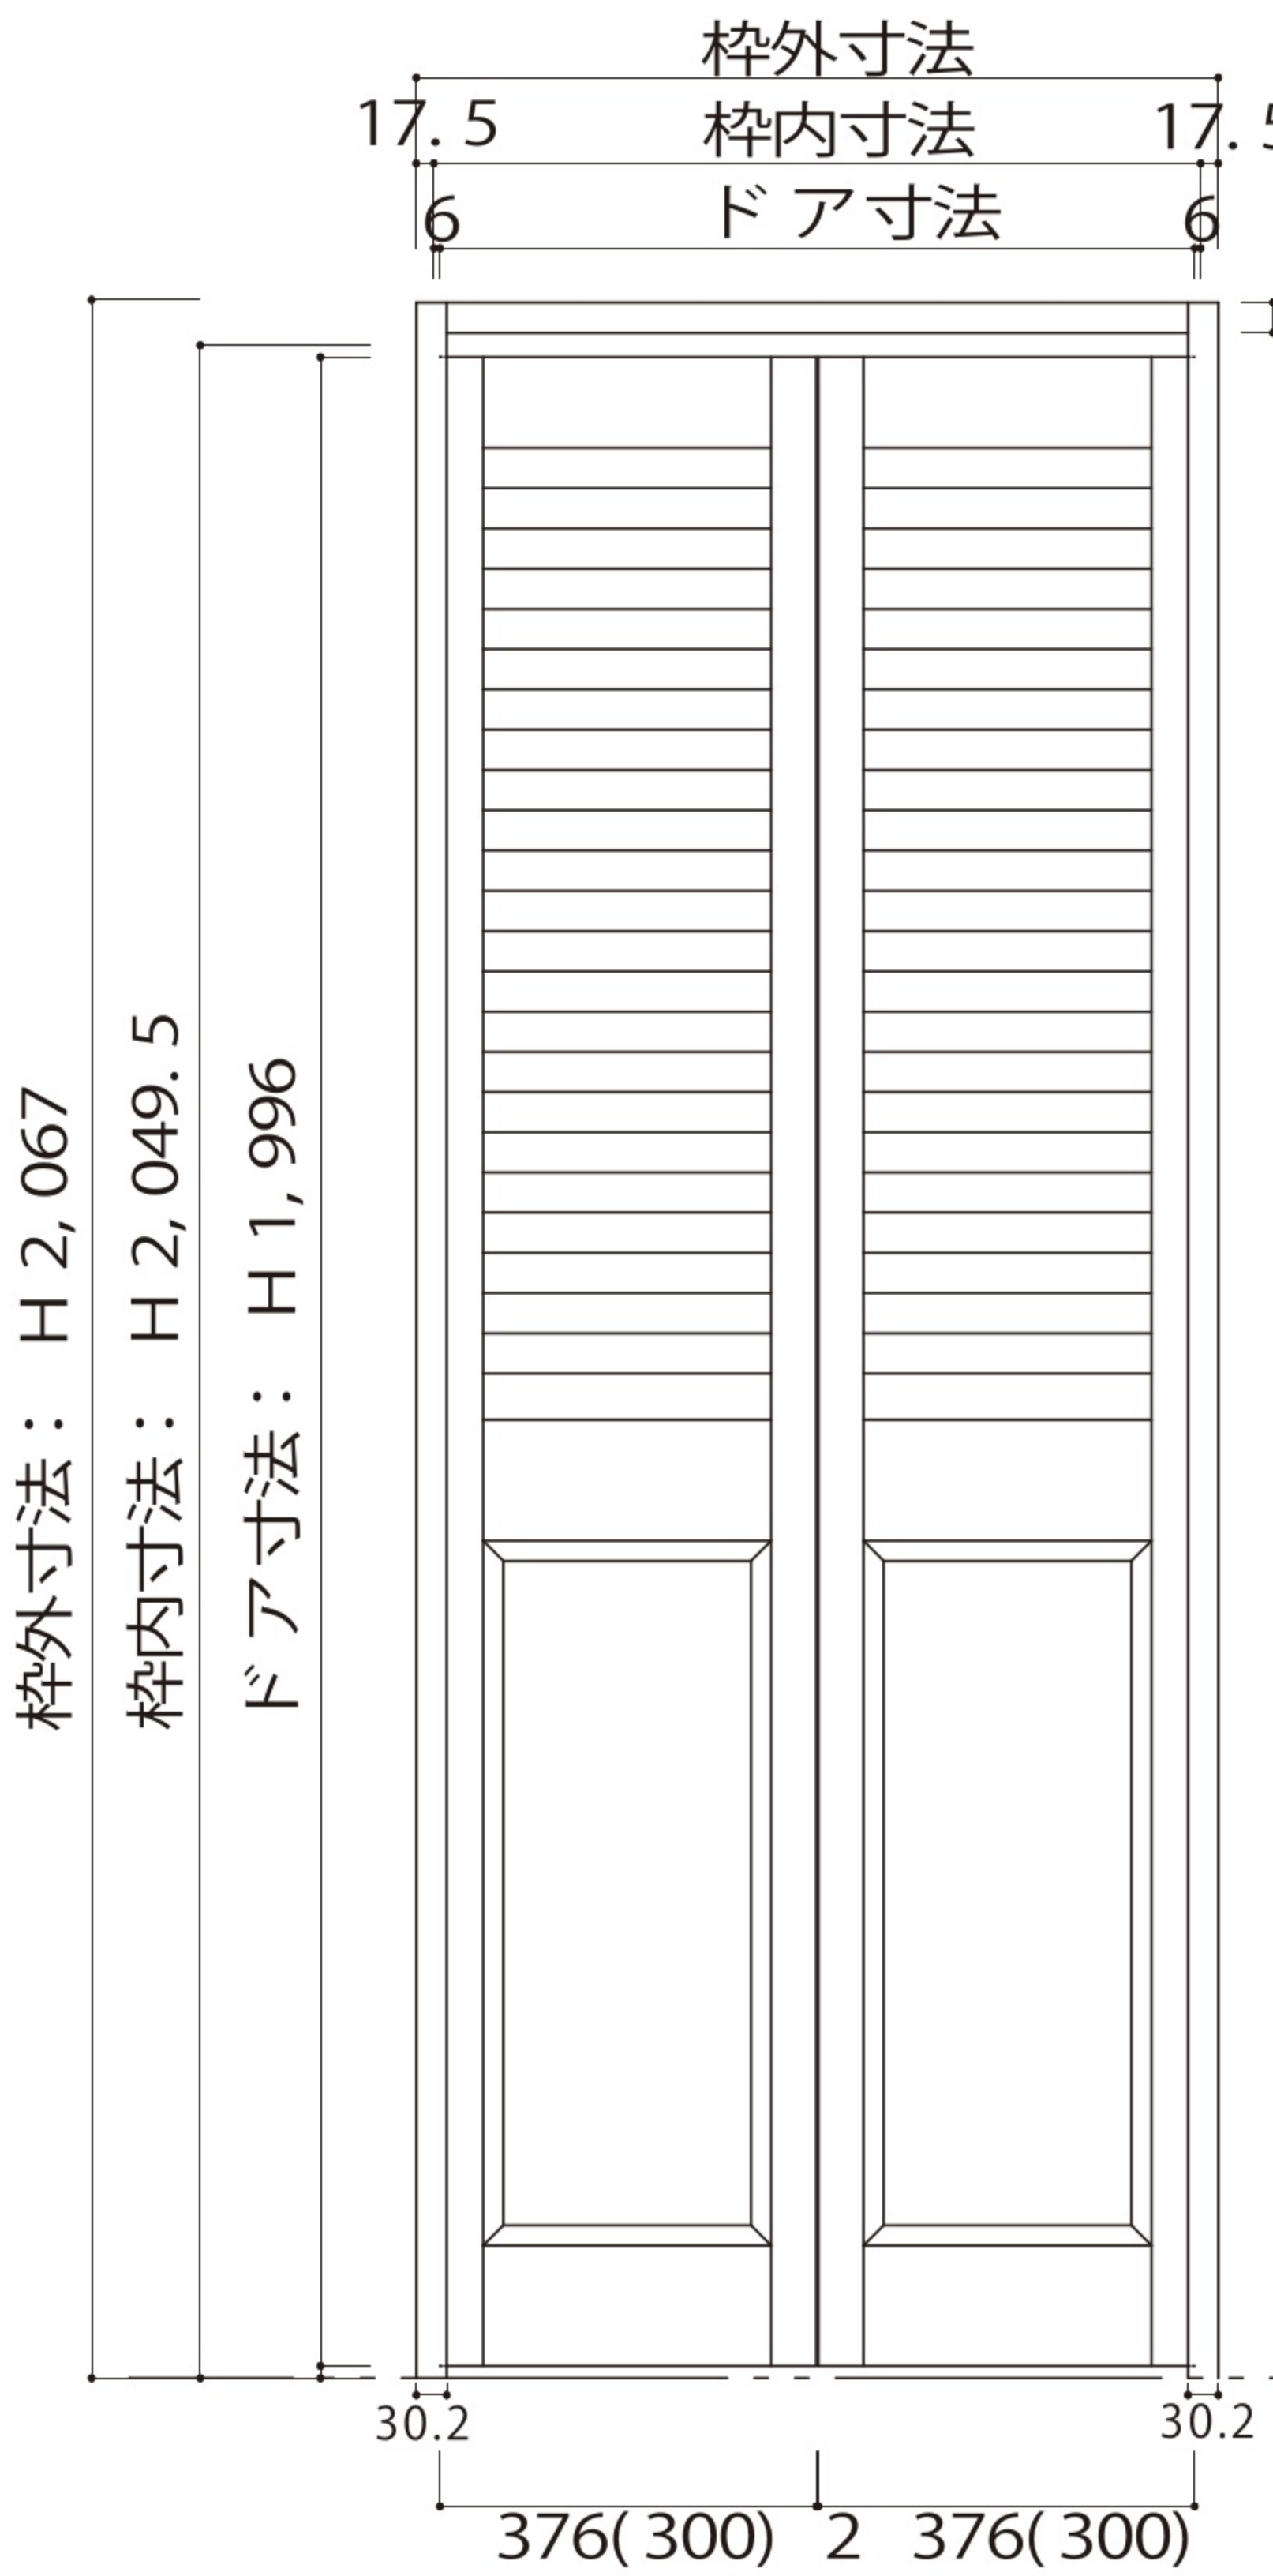

木製クローゼットドア アッシュ

CDO-1-610

CDO-1-762

木製クローゼットドア アッシュ

CDO-1-610(2セット)

CDO-1-762(2セット)