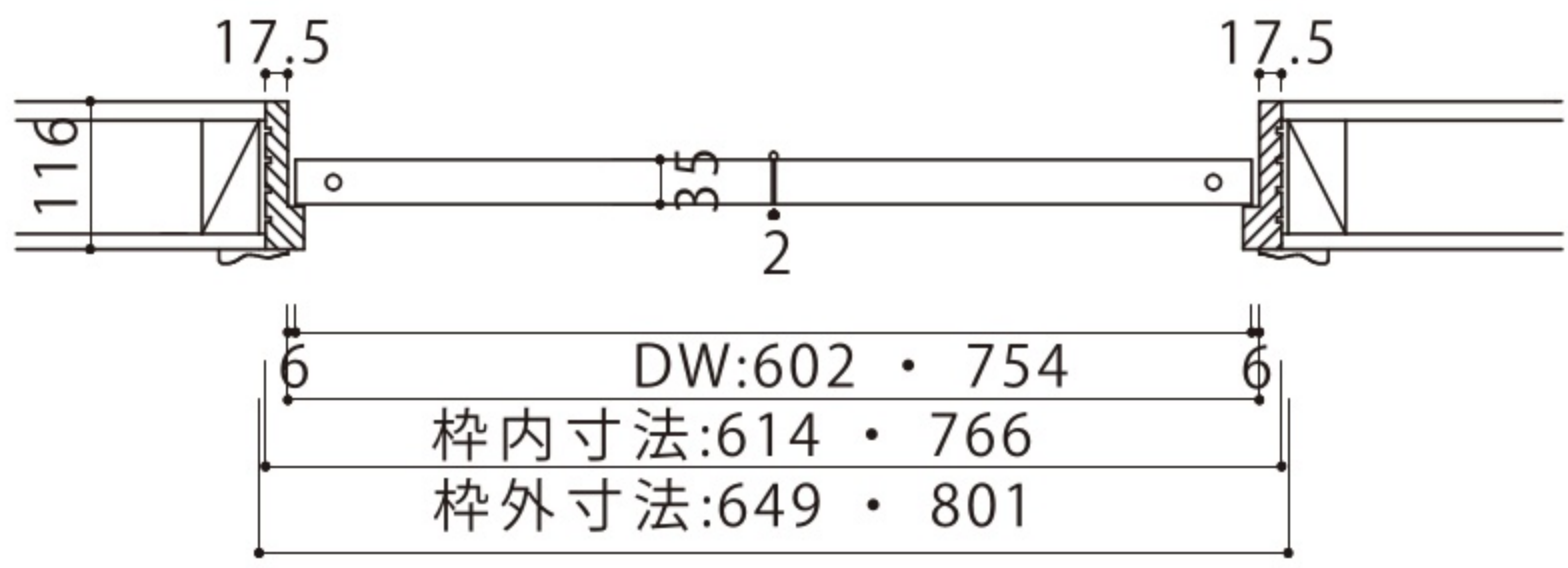

木製クローゼットドア アッシュ

CDO-1-610

CDO-1-762

木製クローゼットドア アッシュ

CDO-1-610(2セット)

CDO-1-762(2セット)