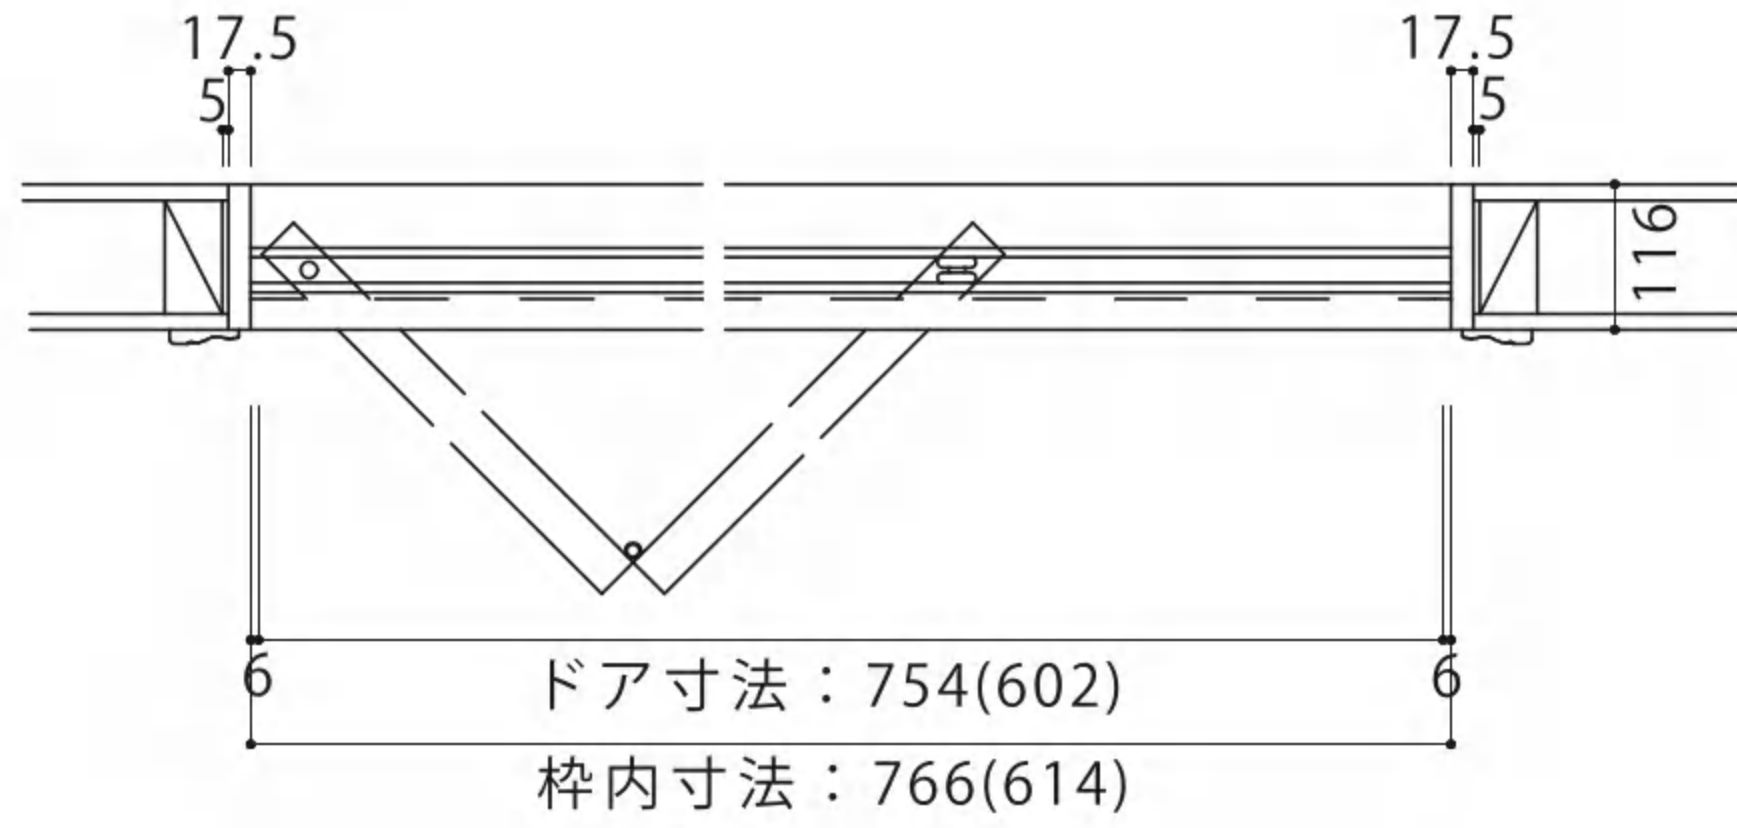

木製クローゼットドア NOVE(ノーブ)

CDN-24-610

CDN-24-762

木製クローゼットドア NOVE(ノープ)

CDN-24-610(2セット)

CDN-24-762(2セット)

# 木製クローゼットドア NOVE(ノーブ)

CDN-20-610(2セット)

CDN-20-762(2セット)