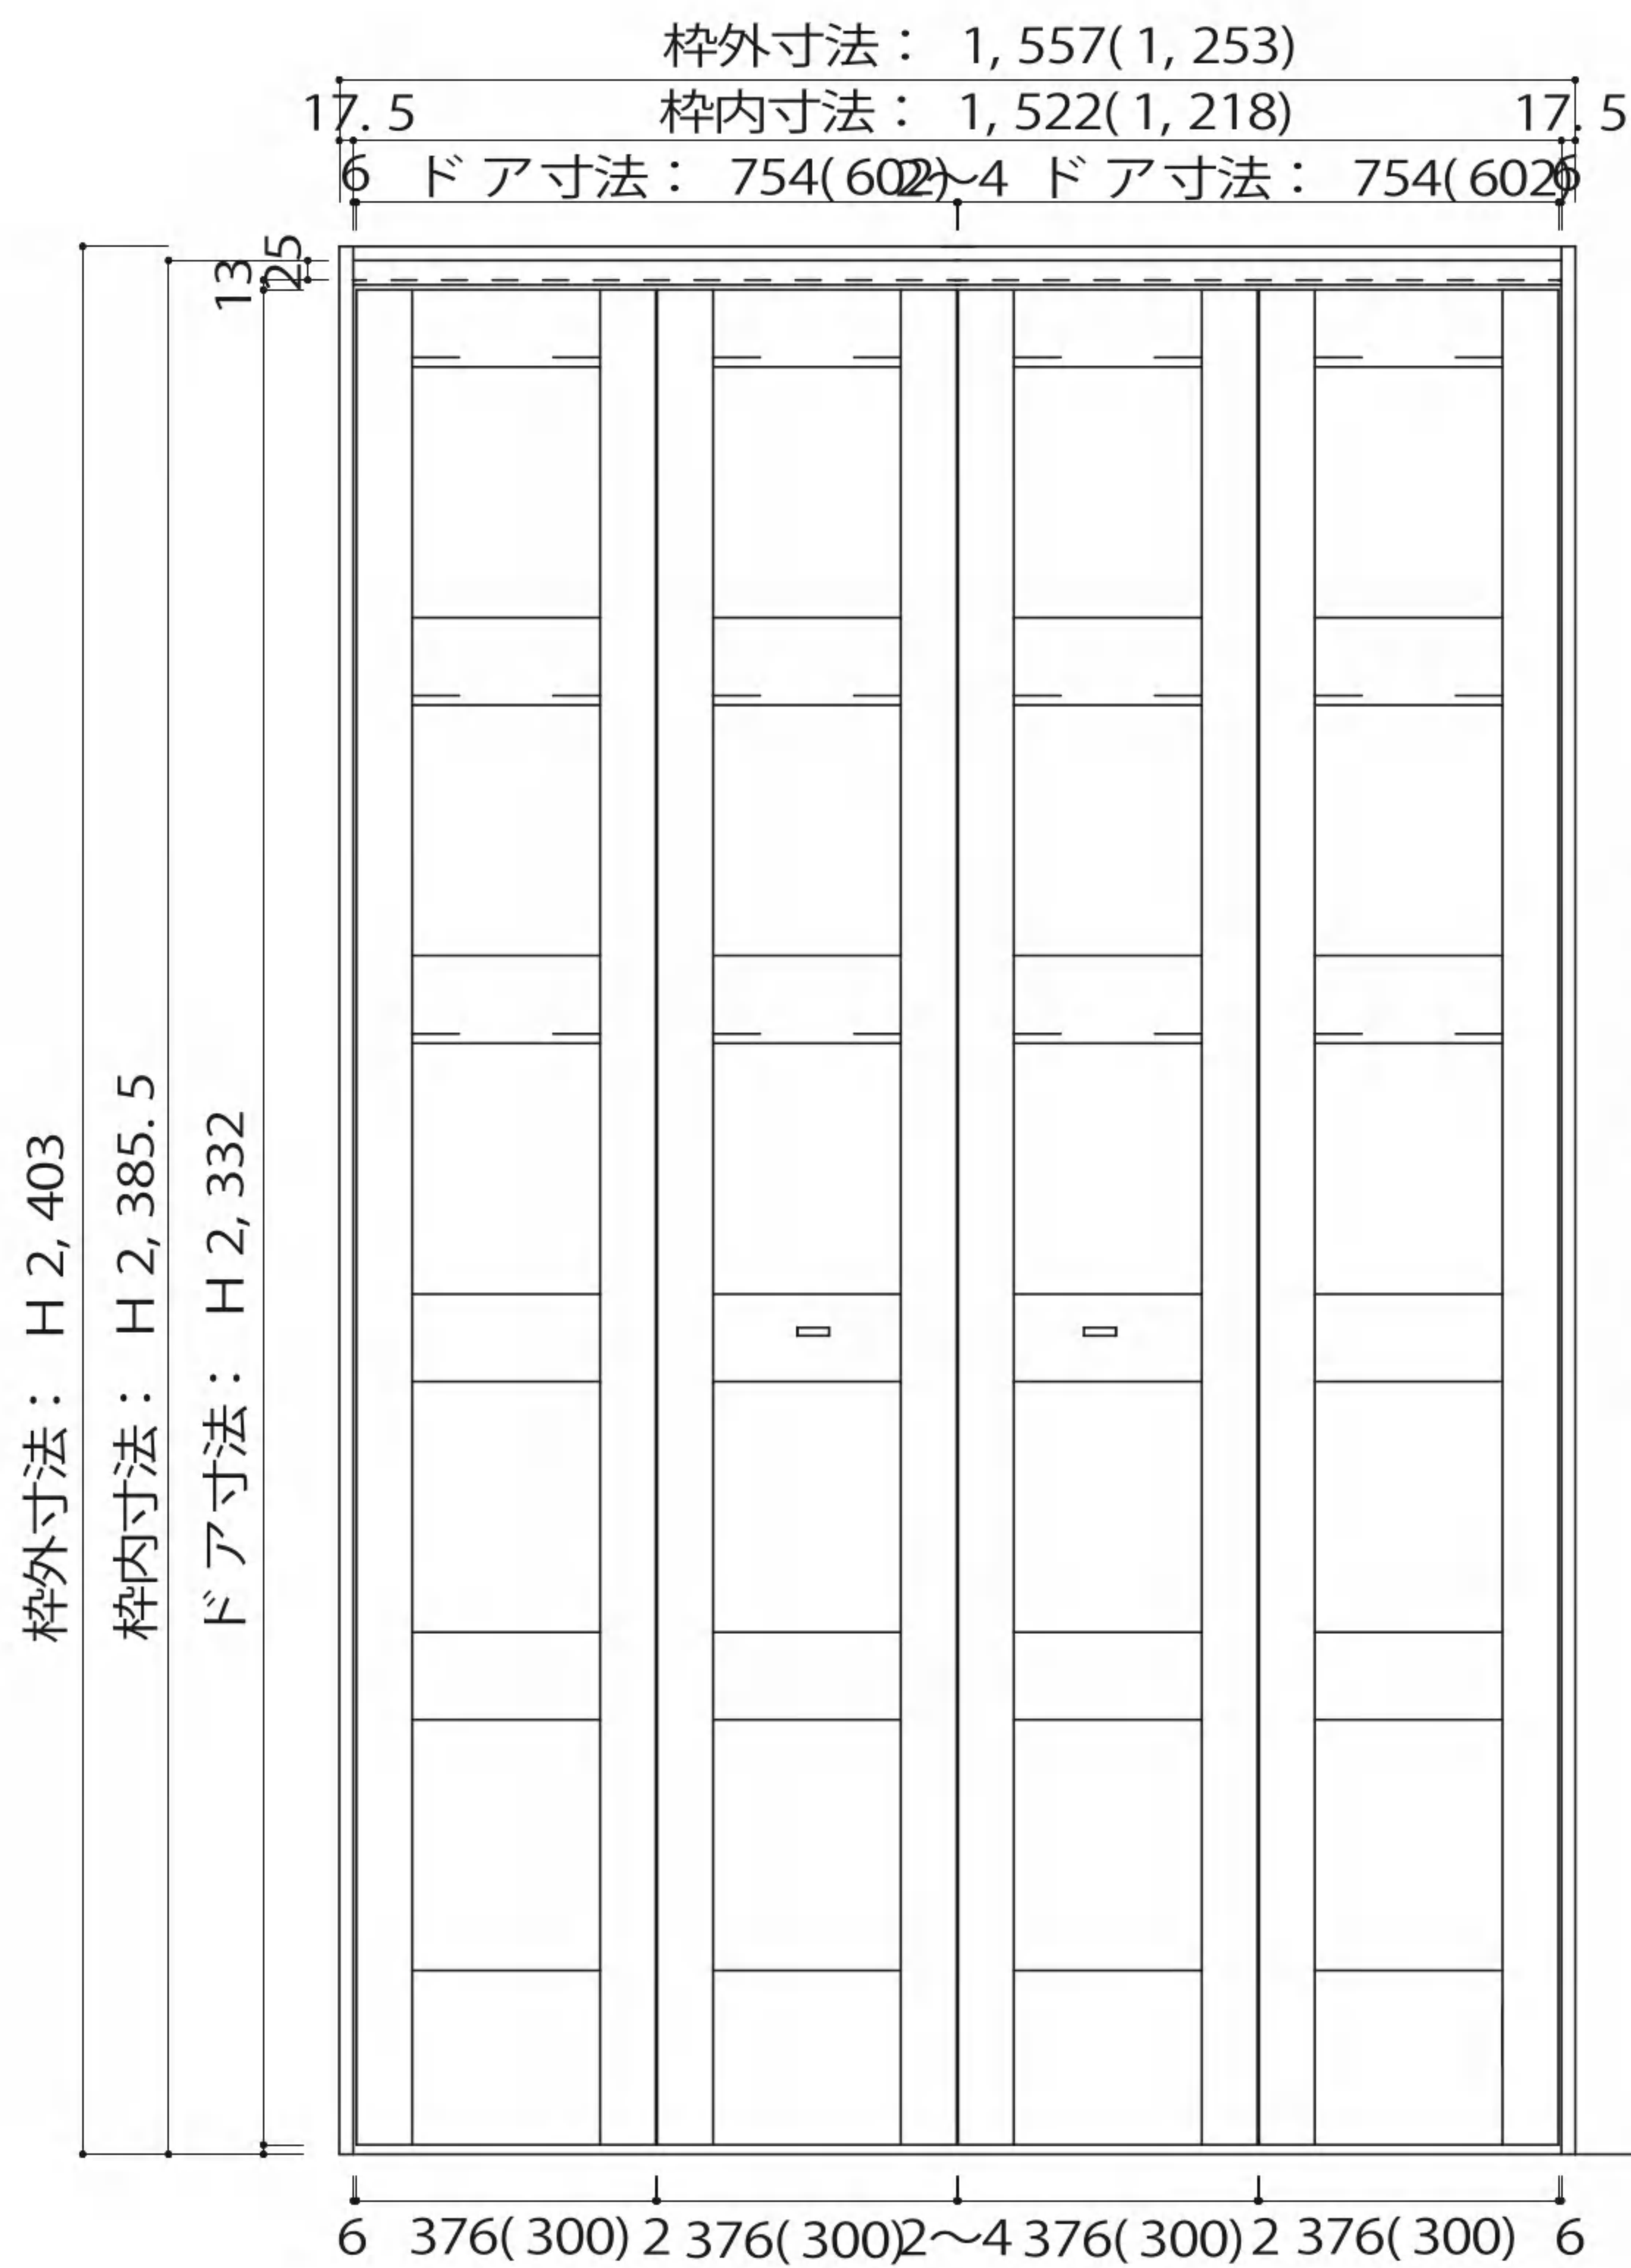

木製クローゼットドア NOVE(ノーブ)

CDN-24-610

CDN-24-762

木製クローゼットドア NOVE(ノープ)

CDN-24-610(2セット)

CDN-24-762(2セット)

# 木製クローゼットドア NOVE(ノーブ)

CDN-20-610(2セット)

CDN-20-762(2セット)