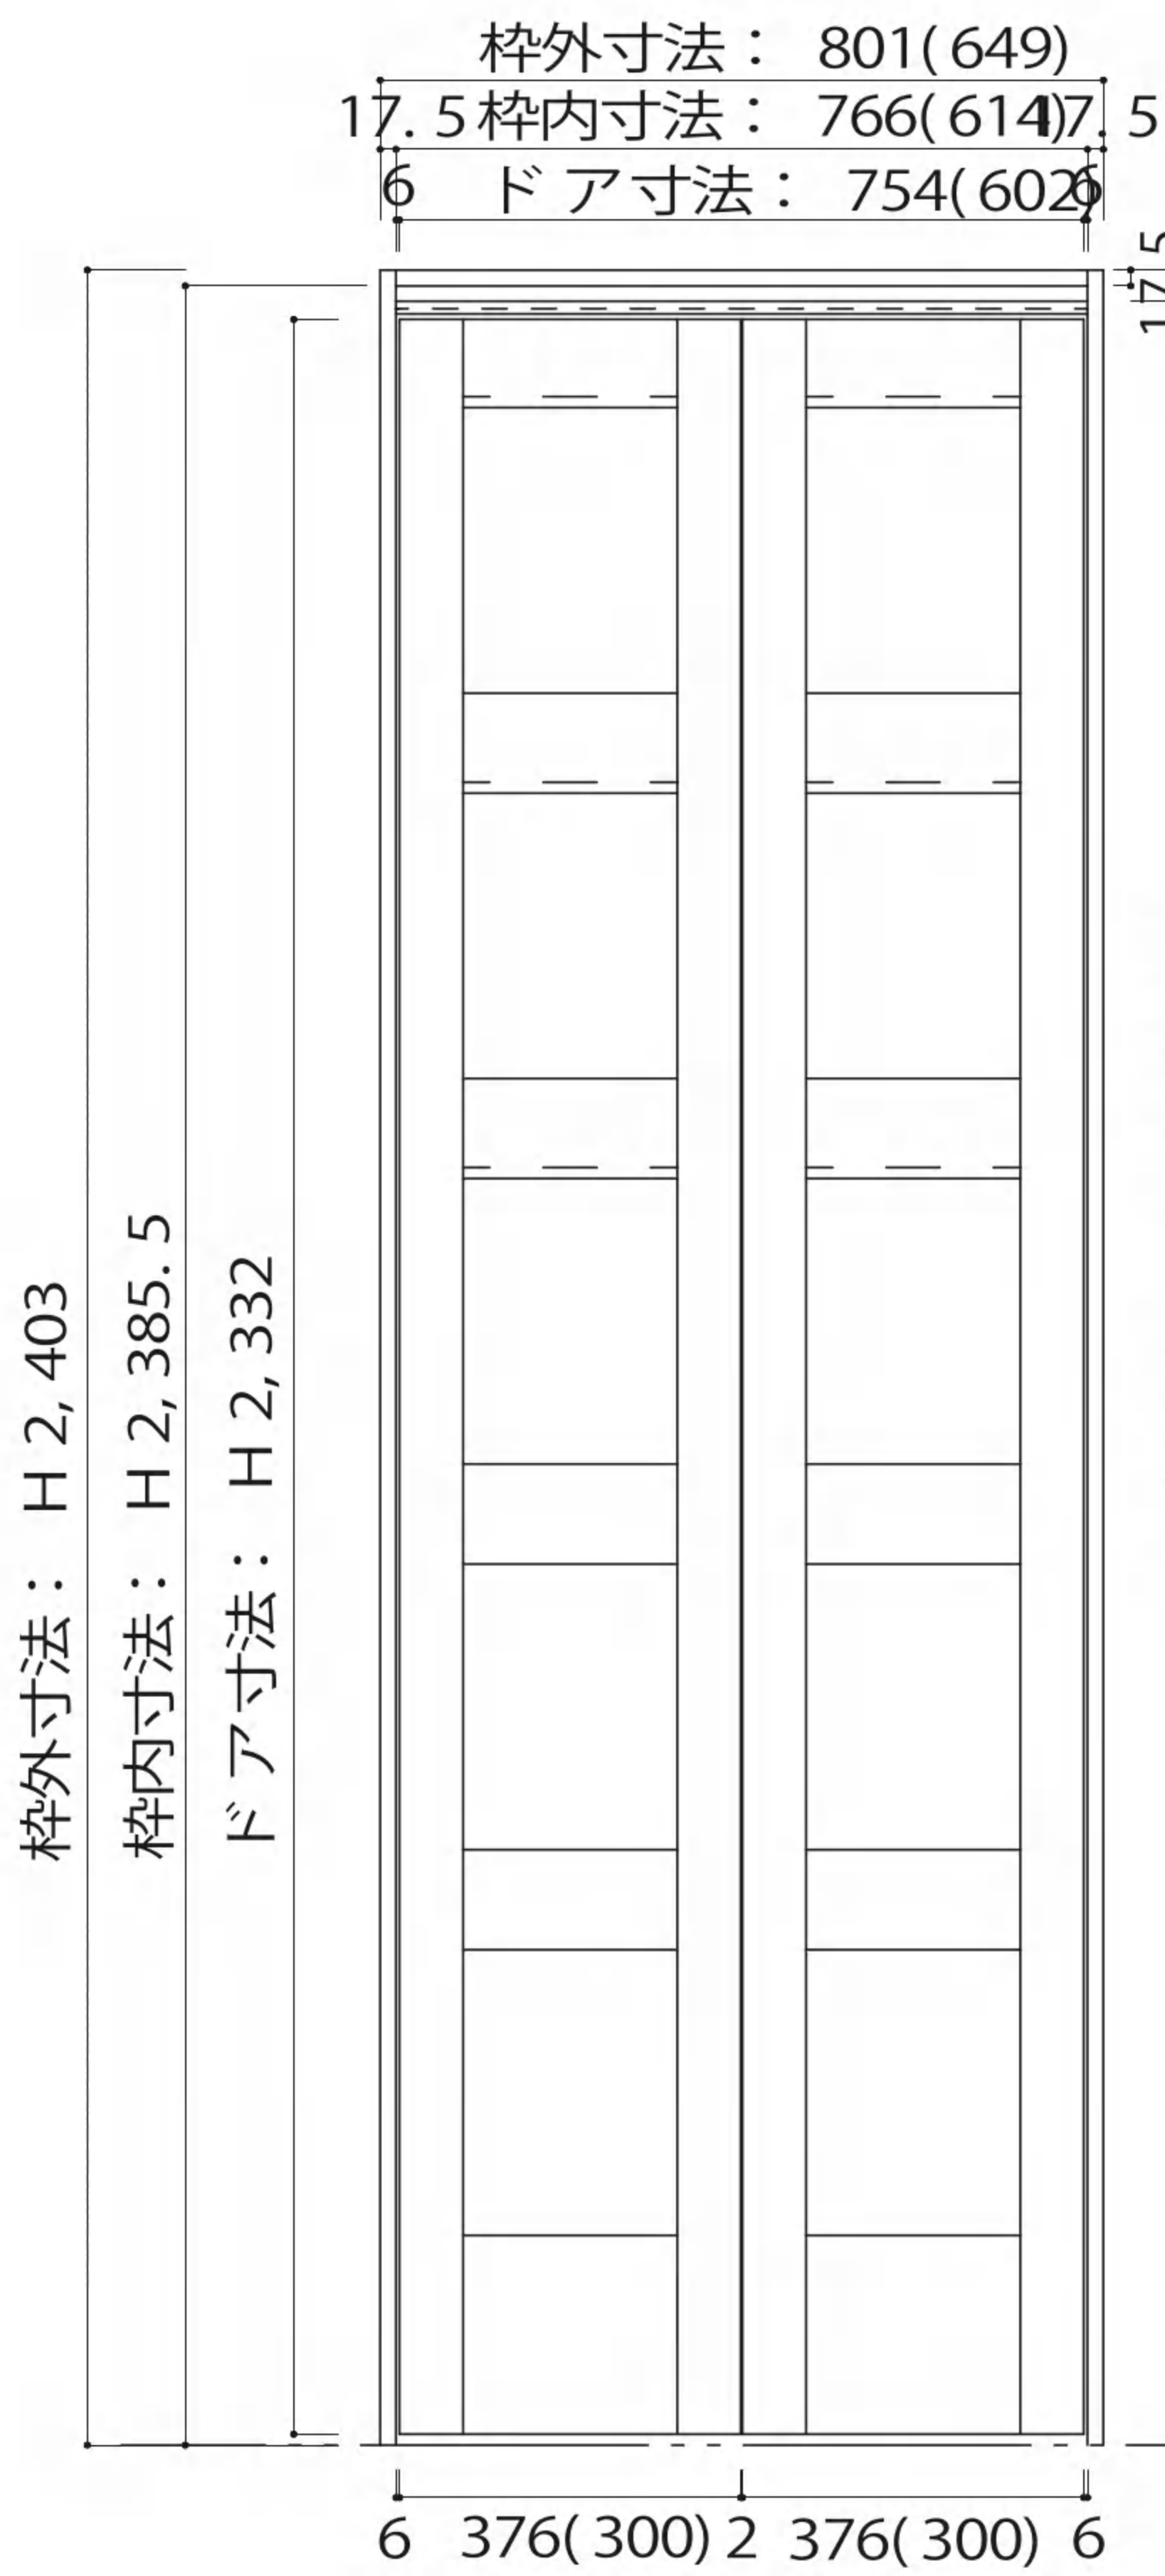

木製クローゼットドア NOVE(ノーブ)

CDN-24-610

CDN-24-762

木製クローゼットドア NOVE(ノープ)

CDN-24-610(2セット)

CDN-24-762(2セット)

# 木製クローゼットドア NOVE(ノーブ)

CDN-20-610(2セット)

CDN-20-762(2セット)