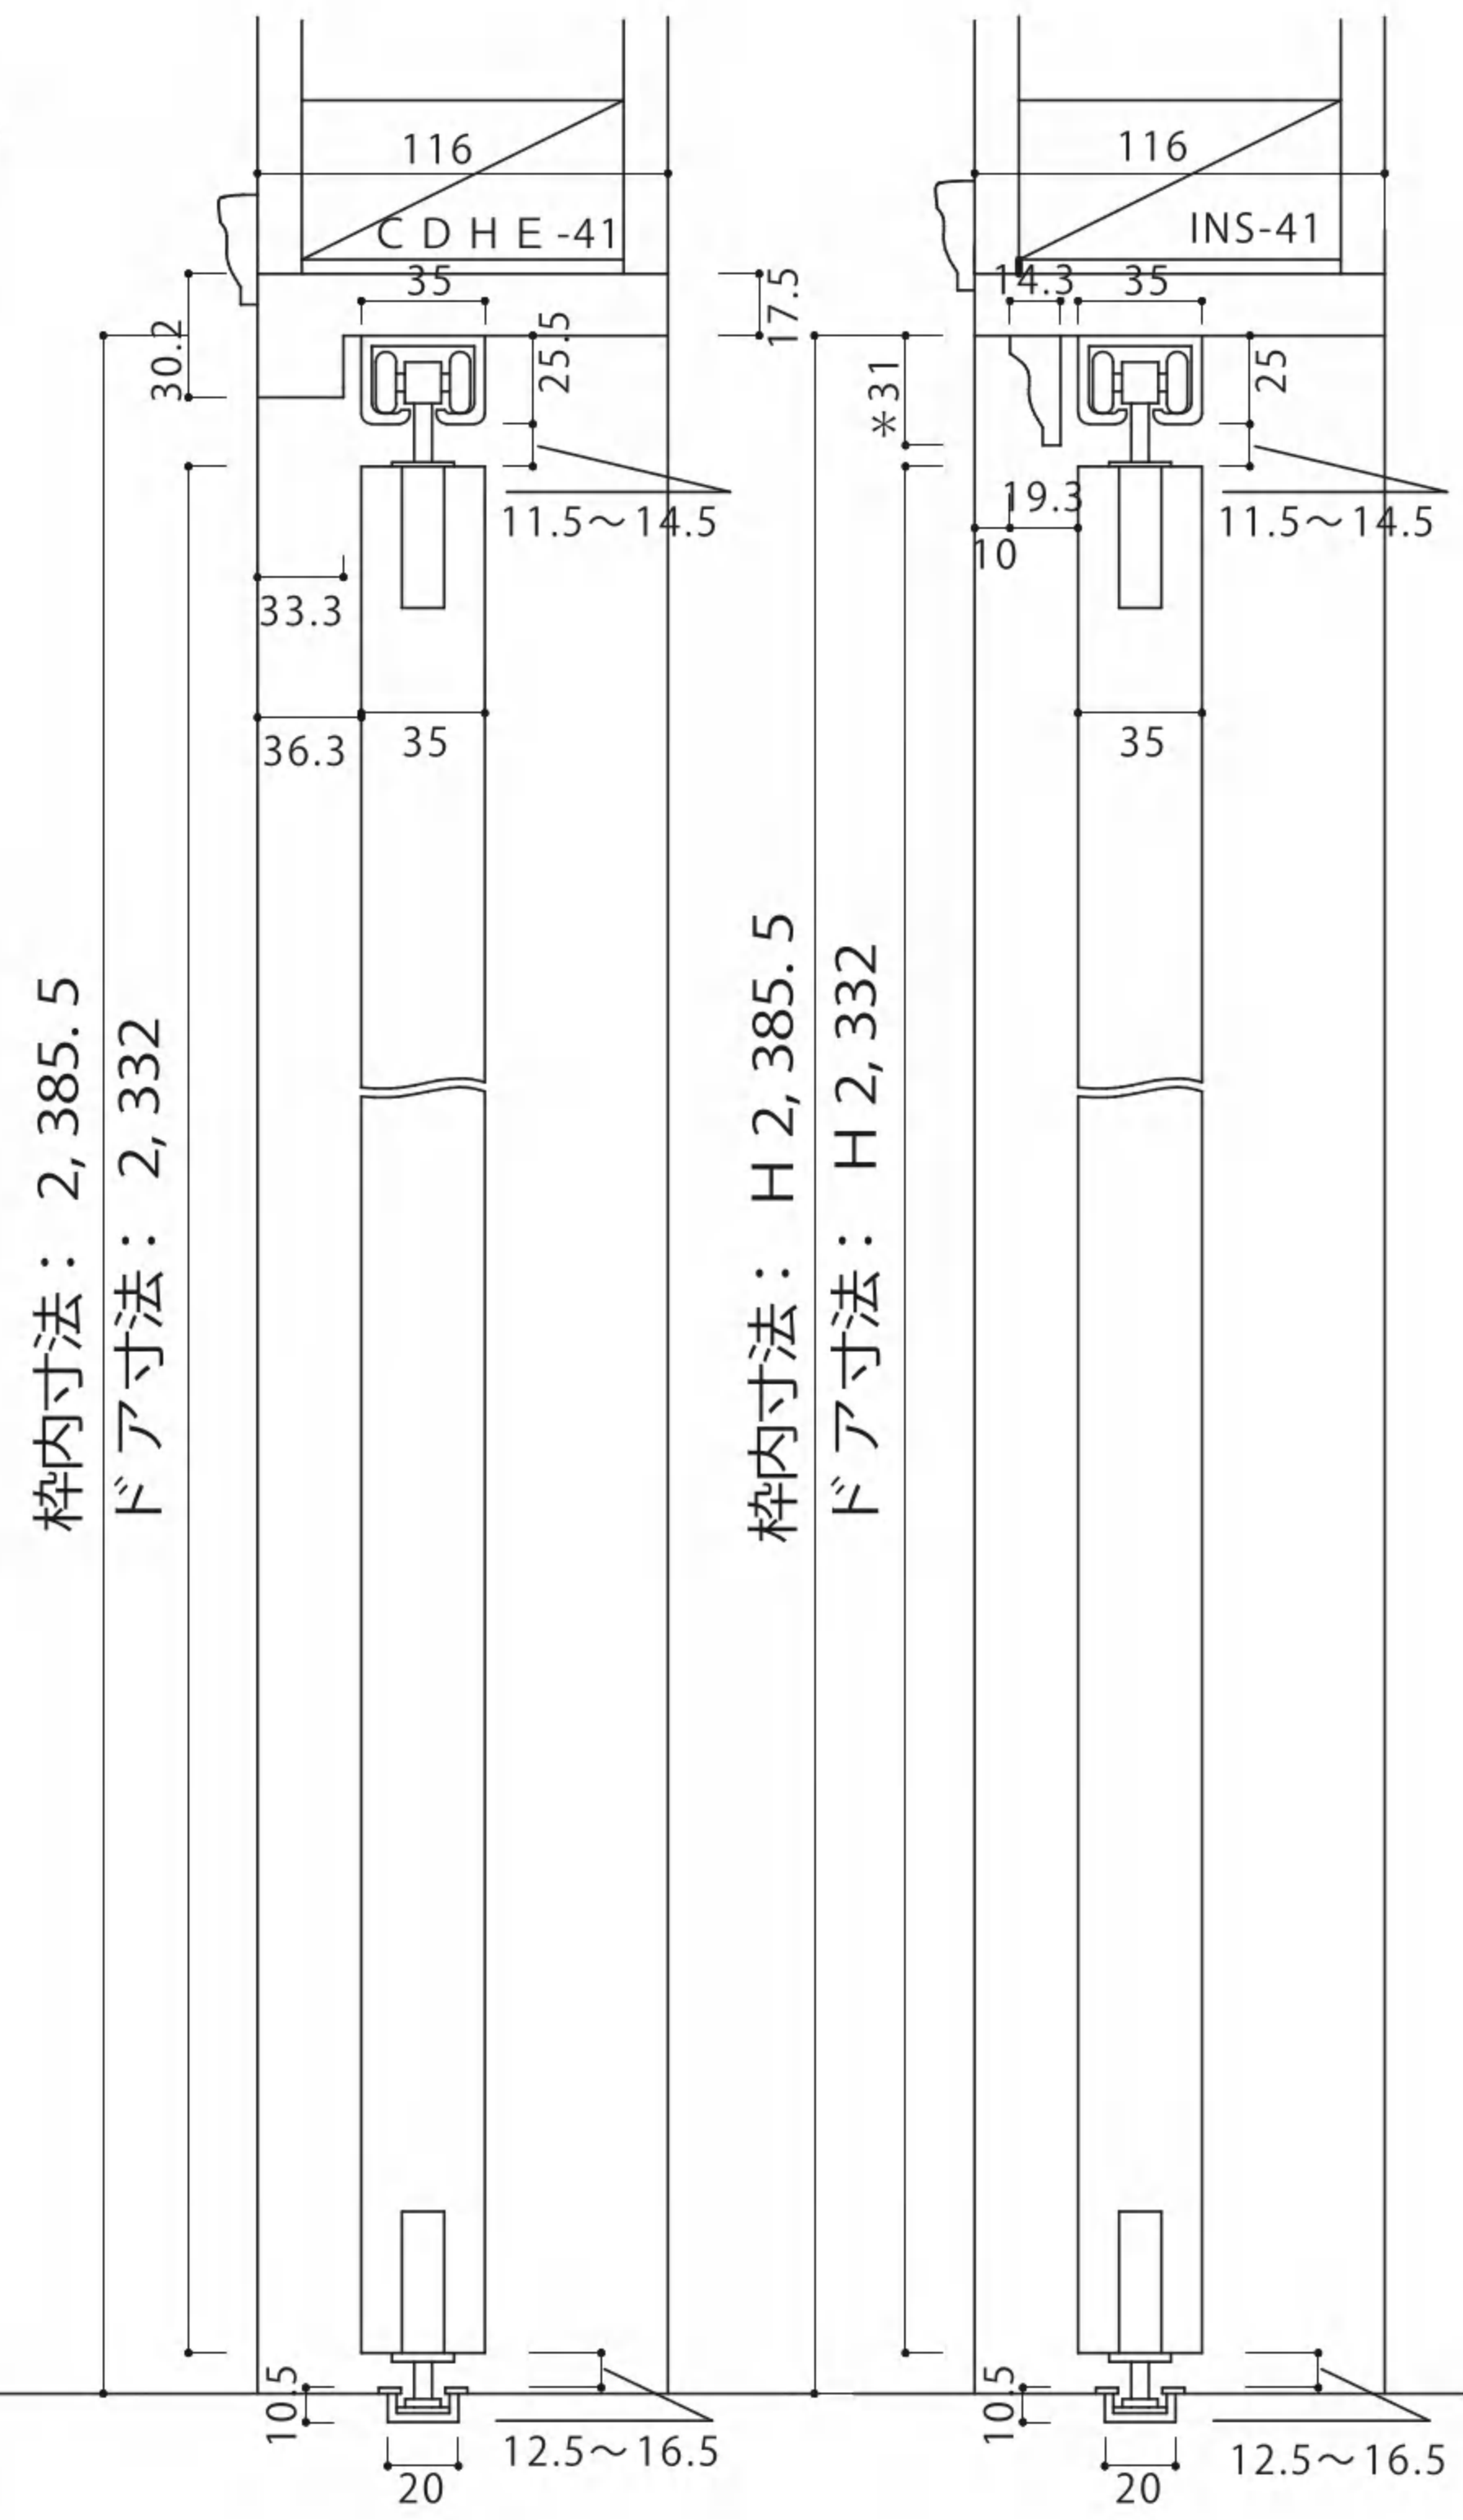

木製クローゼットドア NOVE(ノーブ)

CDN-24-610

CDN-24-762

木製クローゼットドア NOVE(ノープ)

CDN-24-610(2セット)

CDN-24-762(2セット)

# 木製クローゼットドア NOVE(ノーブ)

CDN-20-610(2セット)

CDN-20-762(2セット)