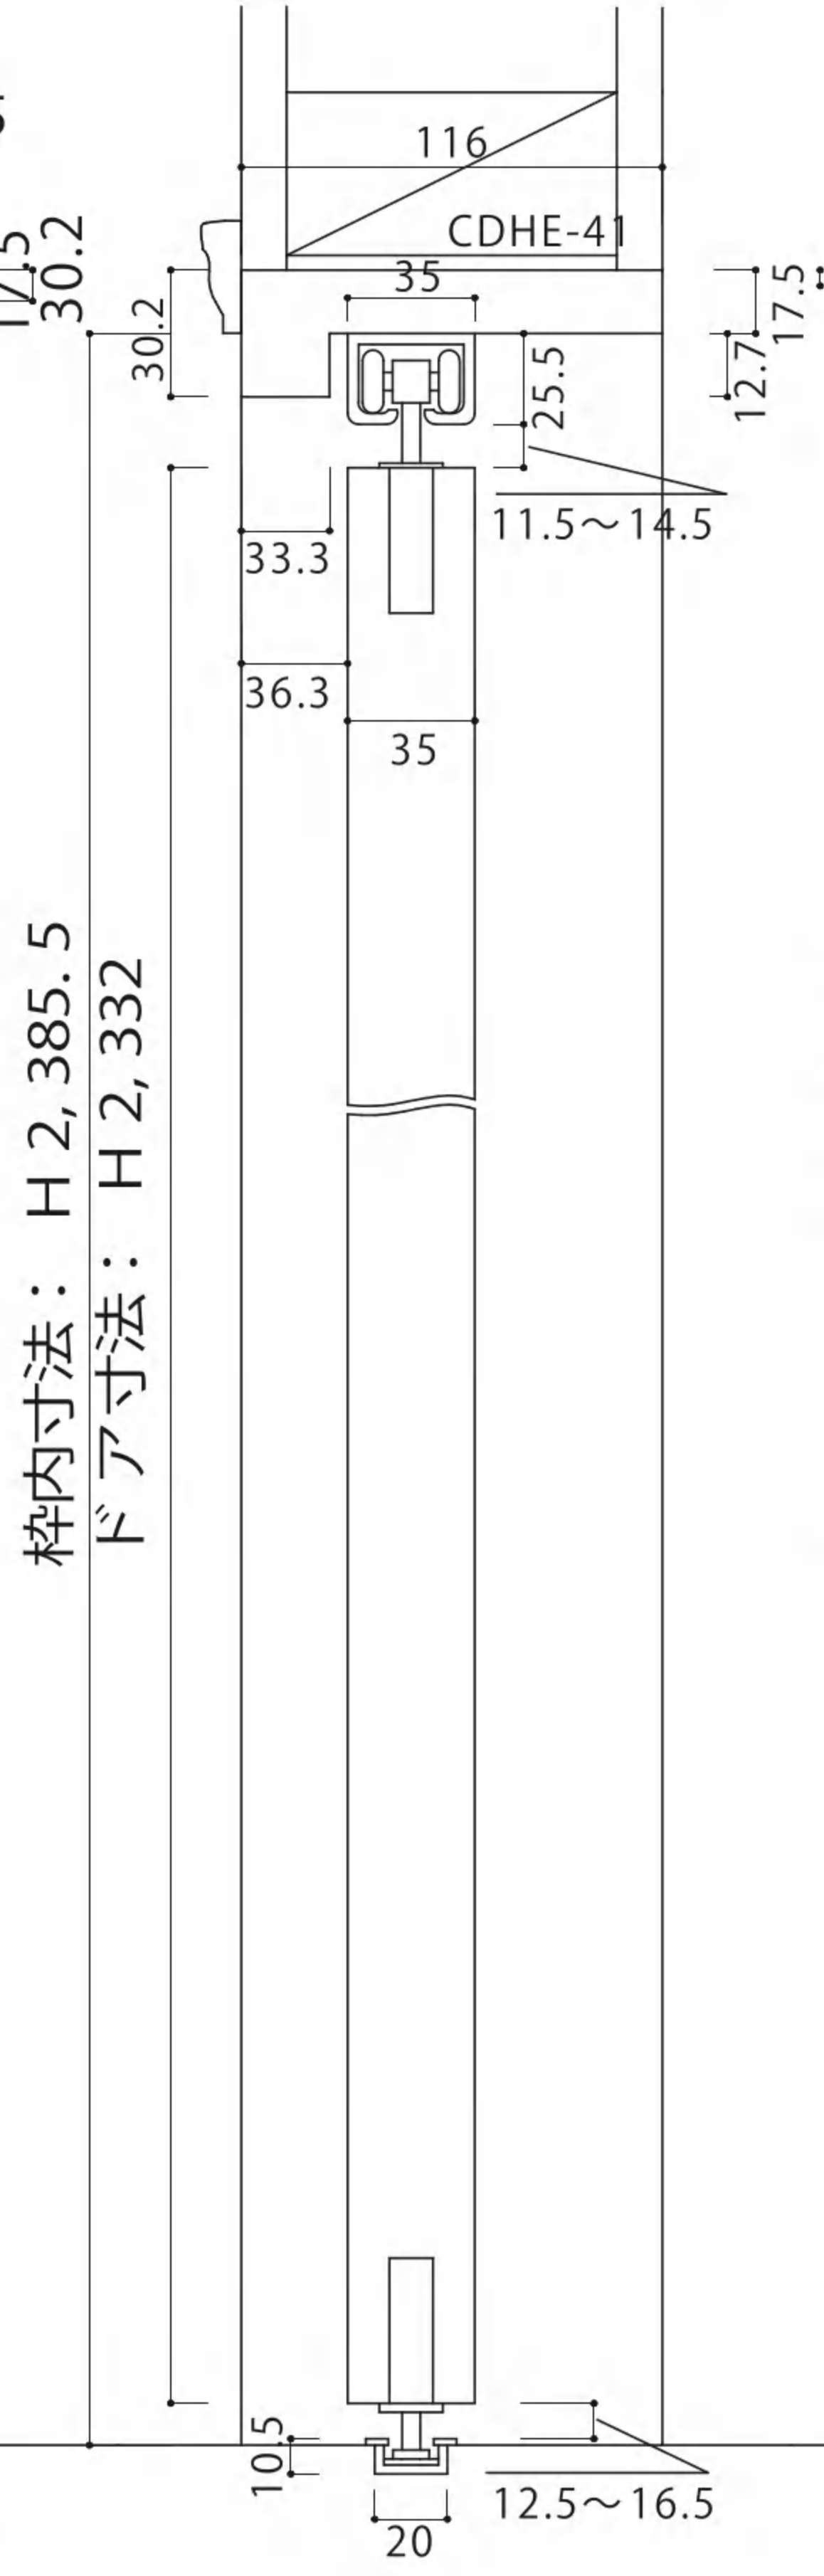

木製クローゼットドア NOVE(ノーブ)

CDN-24-610

CDN-24-762

木製クローゼットドア NOVE(ノープ)

CDN-24-610(2セット)

CDN-24-762(2セット)

# 木製クローゼットドア NOVE(ノーブ)

CDN-20-610(2セット)

CDN-20-762(2セット)