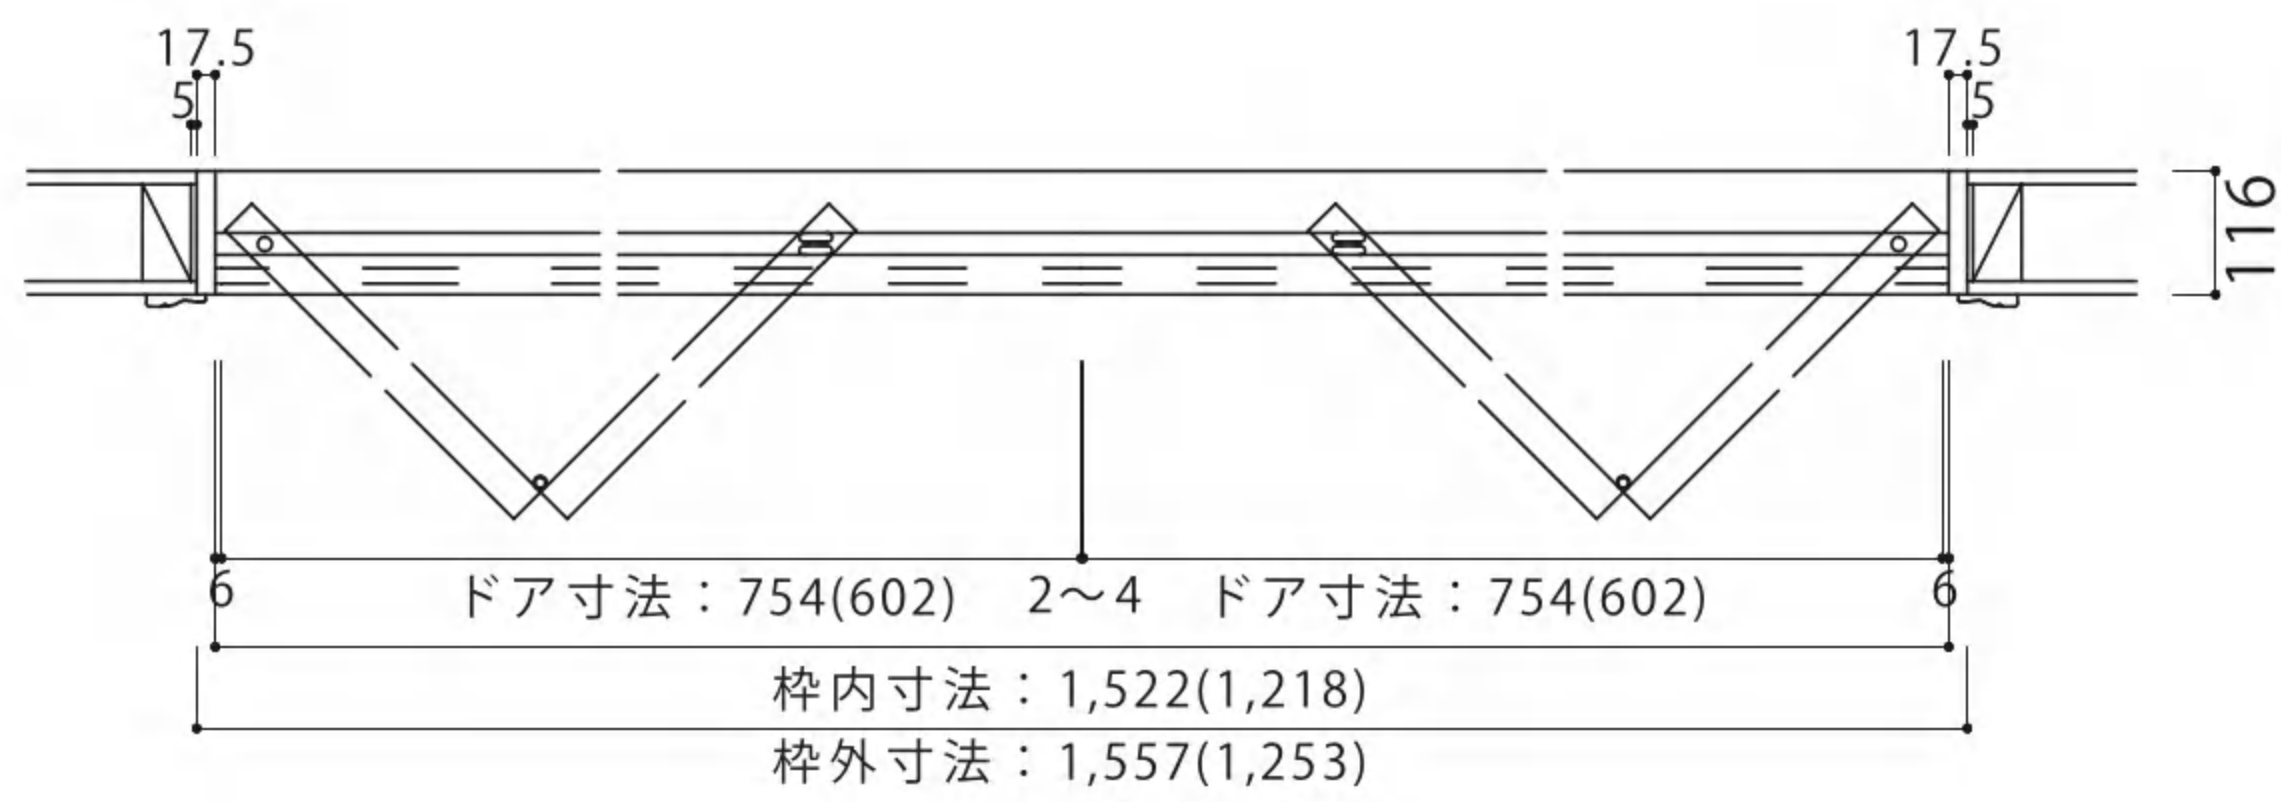

木製クローゼットドア NOVE(ノーブ)

CDN-24-610

CDN-24-762

木製クローゼットドア NOVE(ノープ)

CDN-24-610(2セット)

CDN-24-762(2セット)

# 木製クローゼットドア NOVE(ノーブ)

CDN-20-610(2セット)

CDN-20-762(2セット)