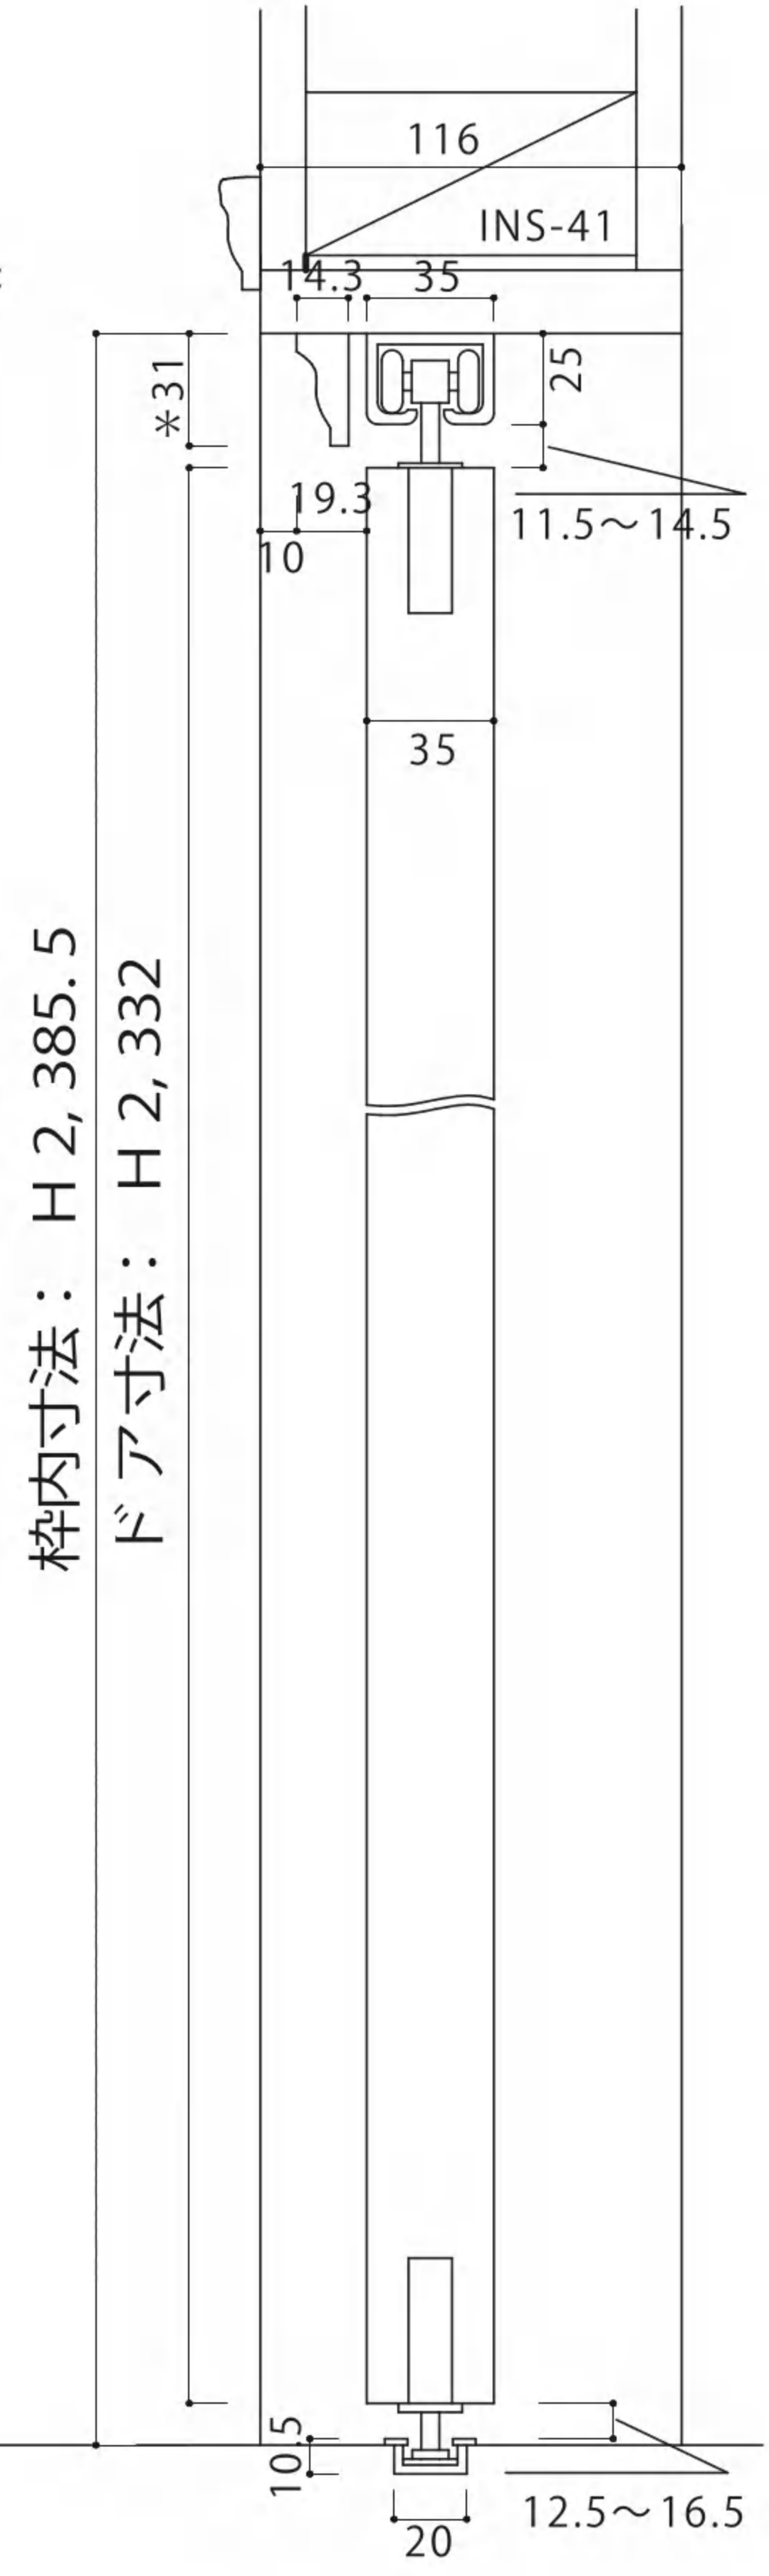

木製クローゼットドア NOVE(ノーブ)

CDN-24-610

CDN-24-762

木製クローゼットドア NOVE(ノープ)

CDN-24-610(2セット)

CDN-24-762(2セット)

# 木製クローゼットドア NOVE(ノーブ)

CDN-20-610(2セット)

CDN-20-762(2セット)