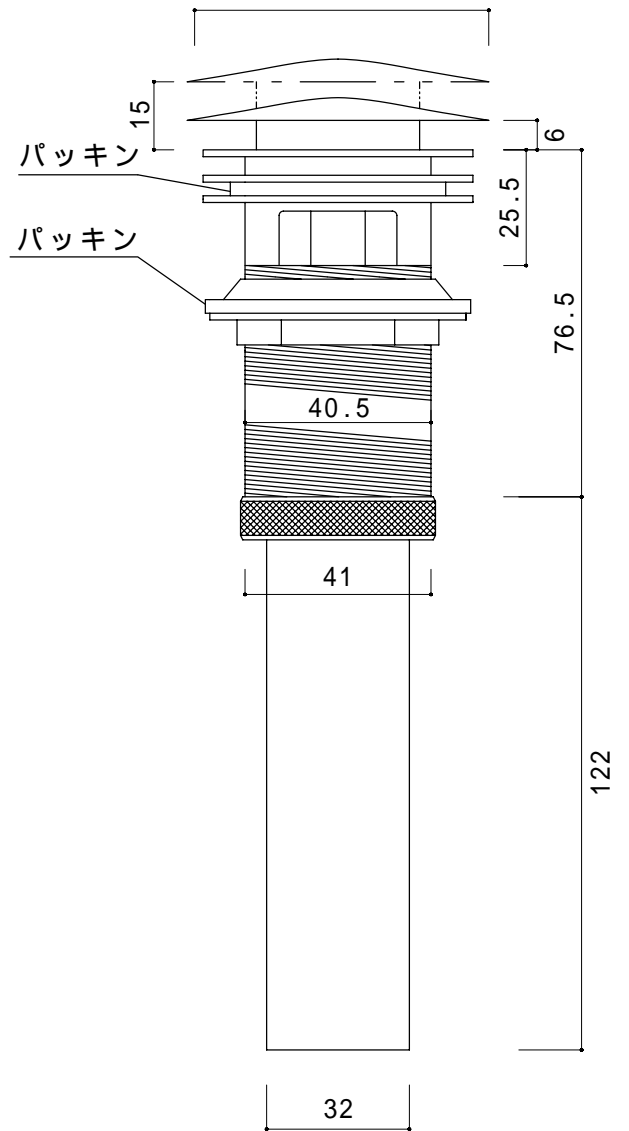

SAP - 7
プッシュ式
67

排水バルブ

SAP - 8
プッシュ式
67

排水バルブ
オーバーフロー用