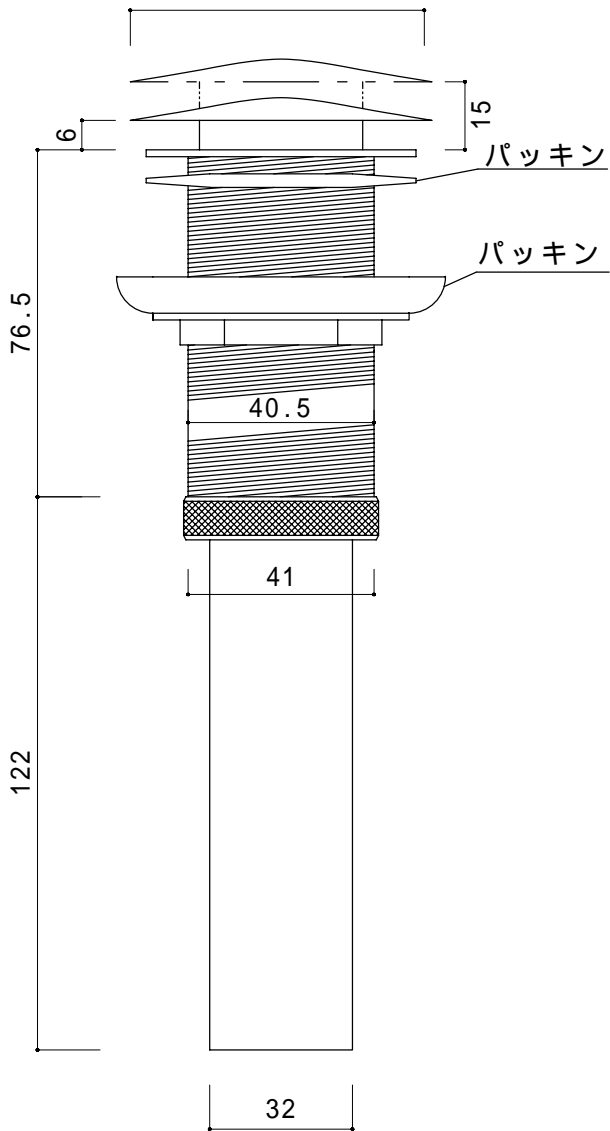

SAP - 7
プッシュ式
67

排水バルブ

SAP - 8
プッシュ式
67

排水バルブ
オーバーフロー用